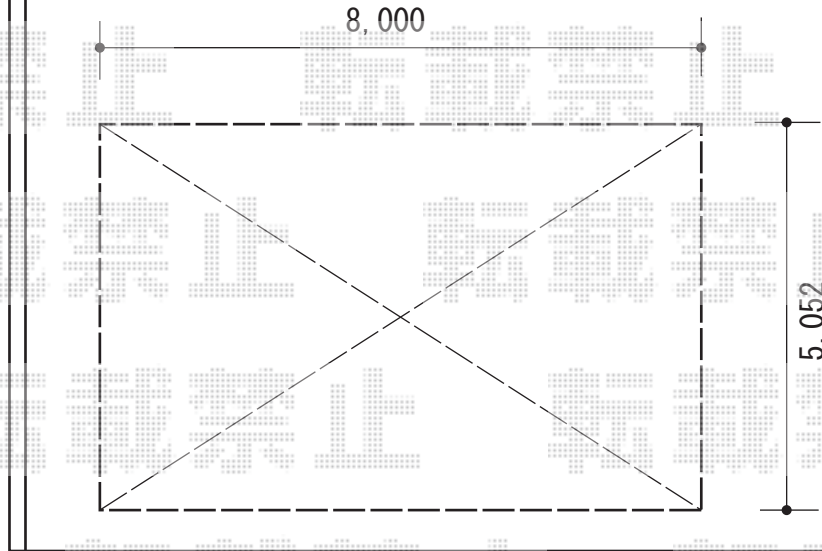

施工当日、設置位置のご確認を
宜しくお願い致します。

YKK AP レイナトリプルポートグラン積雪～20cm対応
幅=8,000mm
奥行=5,052mm
色：【仮】プラチナステン
屋根材：【仮】ポリカーボネート（アースブルー）
柱仕様：ハイルーフ柱仕様（有効高 約2,350mm）

現場状況や作図制限により概略図の内容と多少の違いが生じることがございます。
施工時は、現場優先とさせて頂きたく思いますので、お立会い頂き、
最終のご指示のほど、何卒、宜しくお願い致します。