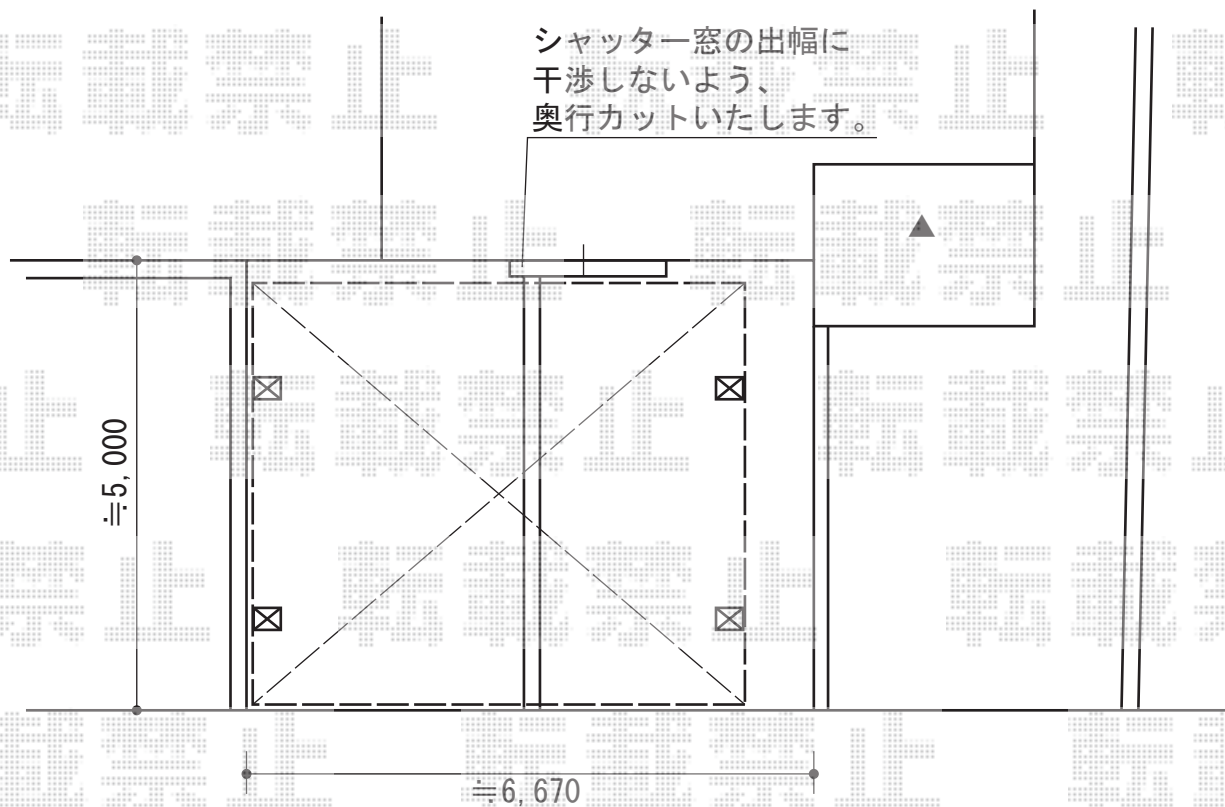

レイナツインポートグラン 積雪～20cm対応

YKK AP レイナツインポートグラン 積雪～20cm対応
幅=5,983mm
奥行=5,052mm
色：プラチナステン
屋根材：ポリカーボネート（トーマイマット）
柱仕様：標準柱仕様（有効高 約2,000mm）

現場状況や作図制限により概略図の内容と多少の違いが生じることがございます。
施工時は、現場優先とさせて頂きたく思いますので、お立会い頂き、
最終のご指示のほど、何卒、宜しくお願い致します。