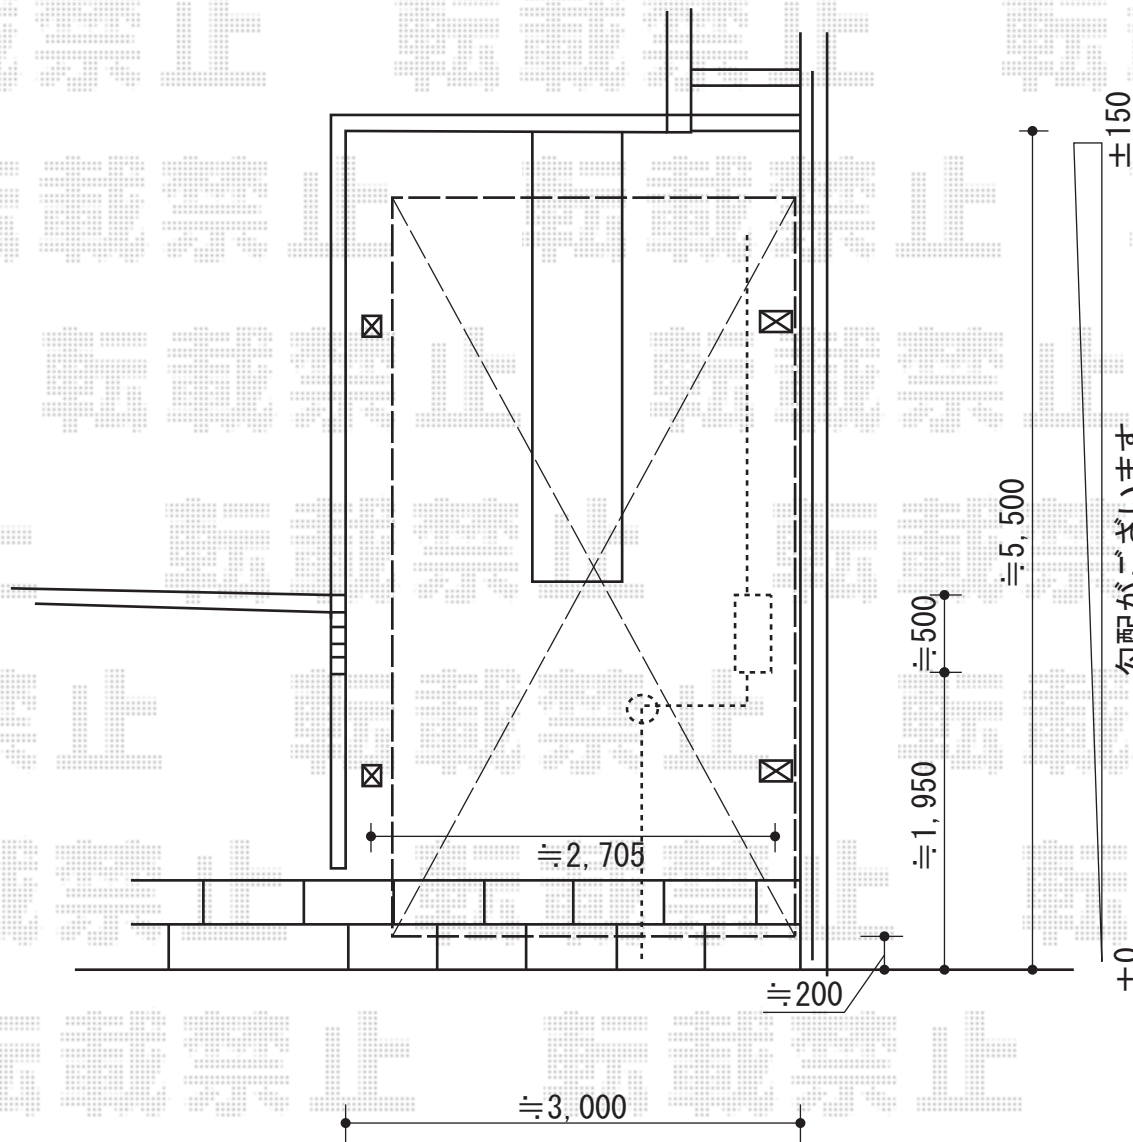

レイナポートグラン 積雪～20cm対応

YKK AP レイナポートグラン積雪～20cm対応
幅=2,700mm
奥行=5,052mm
色：プラチナステン
屋根材：ポリカーボネート（トーマイマット/すりガラス調）
柱仕様：ハイルーフ柱仕様（有効高 約2,350mm）

現場状況や作図制限により概略図の内容と多少の違いが生じることがございます。
施工時は、現場優先とさせて頂きたく思いますので、お立会い頂き、
最終のご指示のほど、何卒、宜しくお願い致します。