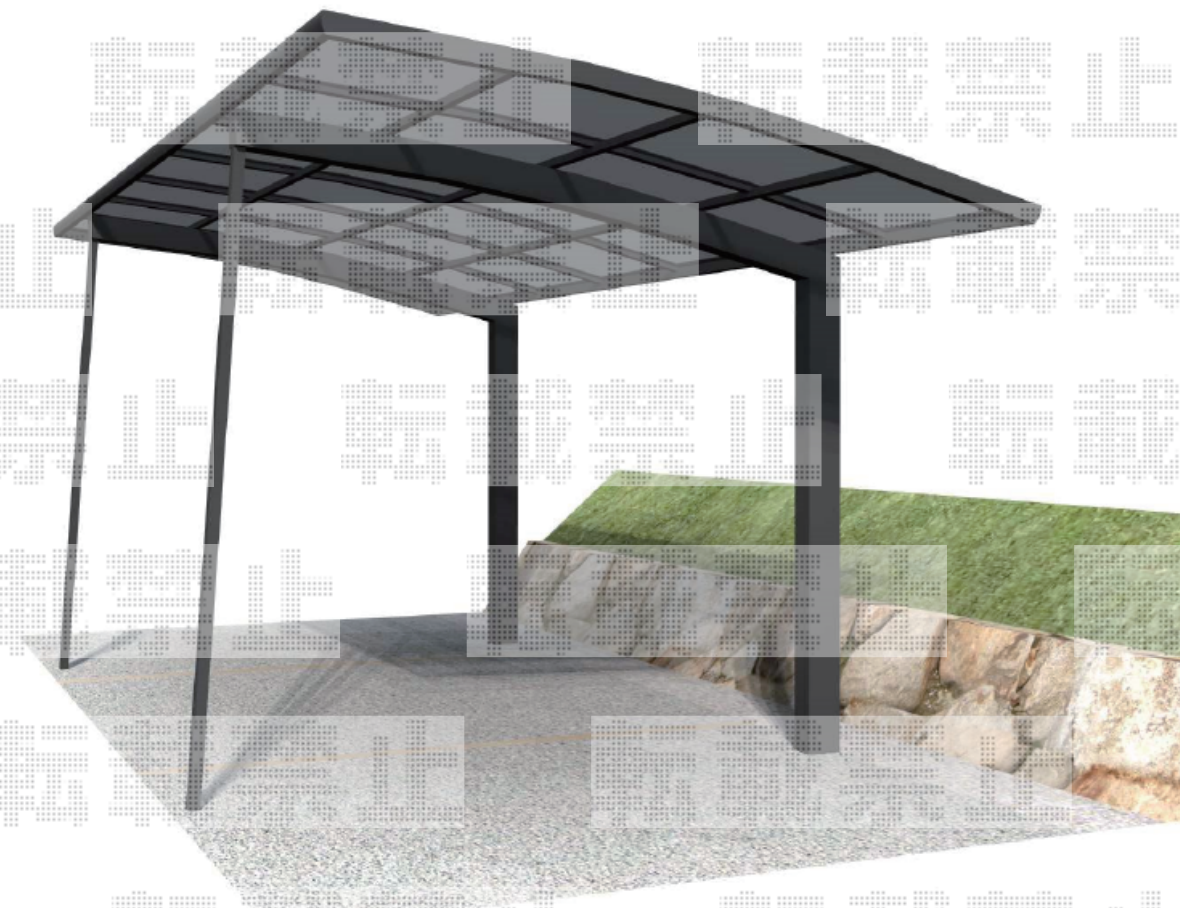

レイナポートグラン 積雪～20cm対応

YKK AP レイナポートグラン 積雪～20cm対応  
幅= 2,700mm  
奥行= 5,052mm  
色： カームブラック  
屋根材： 熱線遮断ポリカーボネート（アースブルーマット調）  
柱仕様： 標準柱仕様（有効高 約2,000mm）

現場状況や作図制限により概略図の内容と多少の違いが生じることがございます。  
施工時は、現場優先とさせて頂きたく思いますので、お立会い頂き、  
最終のご指示のほど、何卒、宜しくお願い致します。