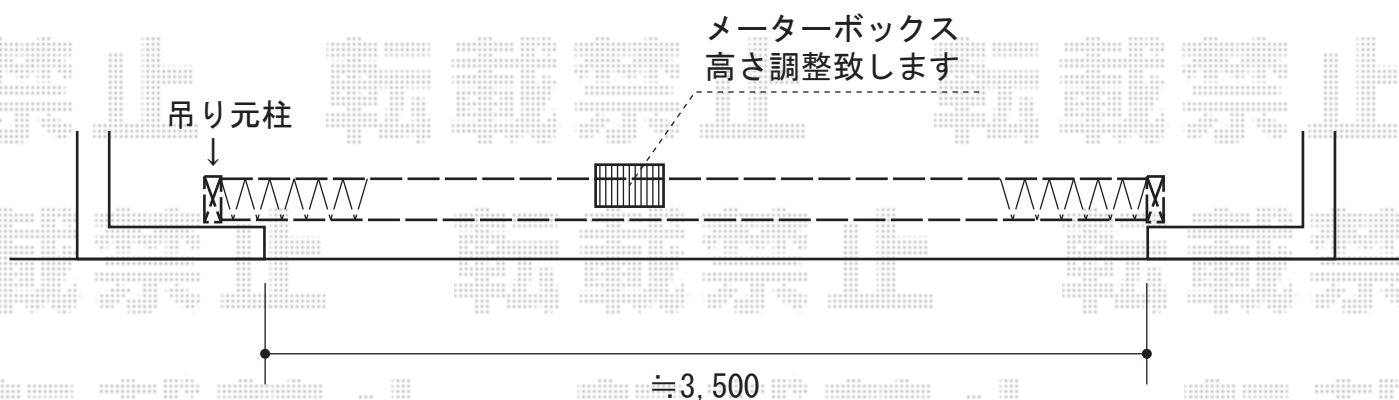

# アルシャインII PG型R (ペットガード) Aタイプ ノンレール 片開き

TOEX アルシャインII PG型R(ペットガード) Aタイプ ノンレール 片開き  
開口幅=3,692mm  
全幅=3,808mm  
たたみ幅=597mm  
高さ=1,450mm  
色：シャイングレー  
キャスター数：3箇所  
落棒数：3本

現場状況や作図制限により概略図の内容と多少の違いが生じることがございます。  
施工時は、現場優先とさせて頂きたく思いますので、お立会い頂き、  
最終のご指示のほど、何卒、宜しくお願い致します。