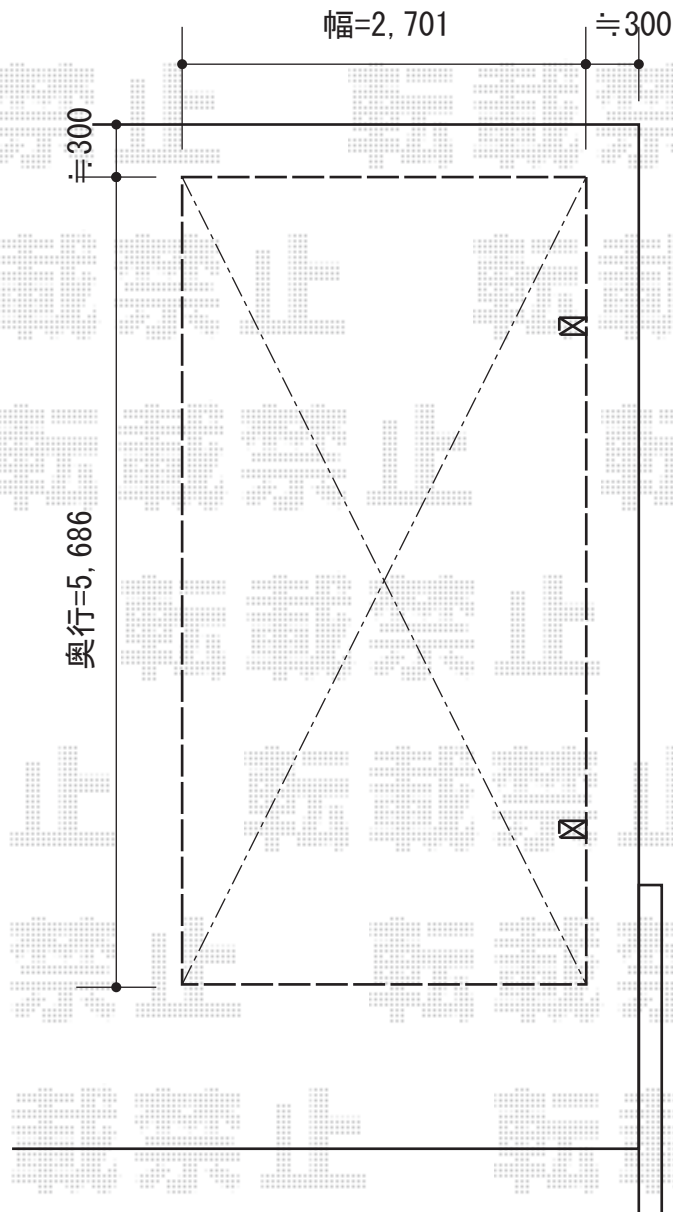

カーブポートシグマIII 積雪～30cm対応

トステム カーブポートシグマIII 積雪～30cm対応

幅=2,701mm

奥行=5,686mm

色：シャイングレー

屋根材：熱線吸収ポリカーボネート（ライトブルーマット調）

柱仕様：ロング柱23仕様（有効高 約2,300mm）

現場状況や作図制限により概略図の内容と多少の違いが生じることがございます。
施工時は、現場優先とさせて頂きたく思いますので、お立会い頂き、
最終のご指示のほど、何卒、宜しくお願い致します。