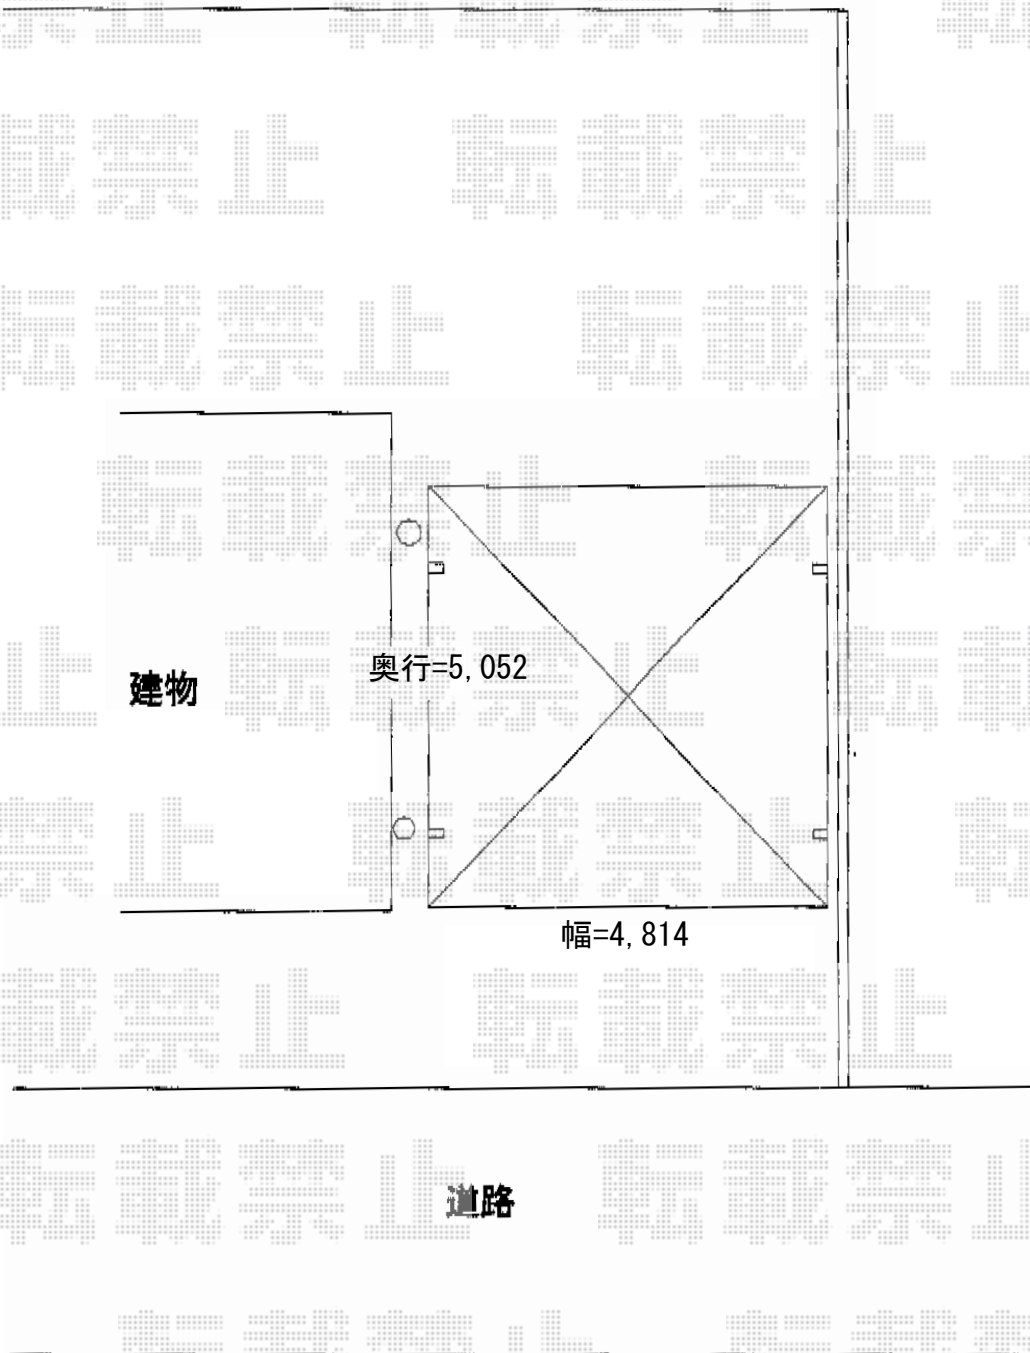

プレシオSPORT ワイド 積雪~20cm対応

Value Select プレシオSPORT ワイド 積雪~20cm対応  
幅=4,801mm  
奥行=5,052mm  
色：ノーブルステン  
屋根材：ポリカーボネート（スカイブルー）  
柱仕様：ハイルーフ柱仕様（有効高 約2,250mm）

現場状況や作図制限により概略図の内容と多少の違いが生じることがございます。  
施工時は、現場優先とさせて頂きたく思いますので、お立会い頂き、  
最終のご指示のほど、何卒、宜しくお願い致します。