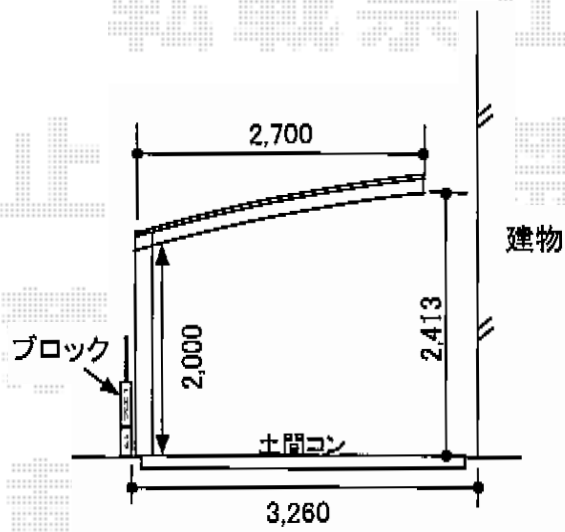

レイナポートグラン 積雪～20cm対応

YKK AP レイナポートグラン 積雪～20cm対応

幅=2,700mm

奥行=5,052mm

色：プラチナステン

屋根材：熱線遮断ポリカーボネート（アースブルーマット調）

柱仕様：標準柱仕様（有効高 約2,000mm）

現場状況や作図制限により概略図の内容と多少の違いが生じることがございます。
 施工時は、現場優先とさせて頂きたく思いますので、お立会い頂き、
 最終のご指示のほど、何卒、宜しくお願い致します。