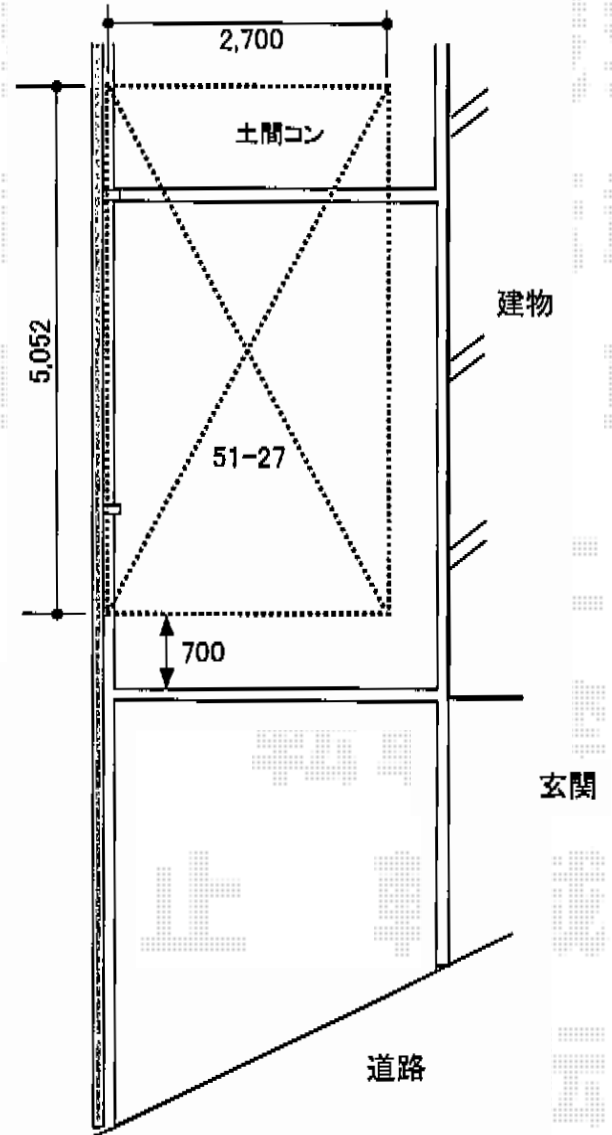

レイナポートグラン 積雪～20cm対応

YKK AP レイナポートグラン 積雪～20cm対応

幅=2,700mm

奥行=5,052mm

色：プラチナステン

屋根材：熱線遮断ポリカーボネート（アースブルーマット調）

柱仕様：標準柱仕様（有効高 約2,000mm）

現場状況や作図制限により概略図の内容と多少の違いが生じることがございます。
 施工時は、現場優先とさせて頂きたく思いますので、お立会い頂き、
 最終のご指示のほど、何卒、宜しくお願い致します。