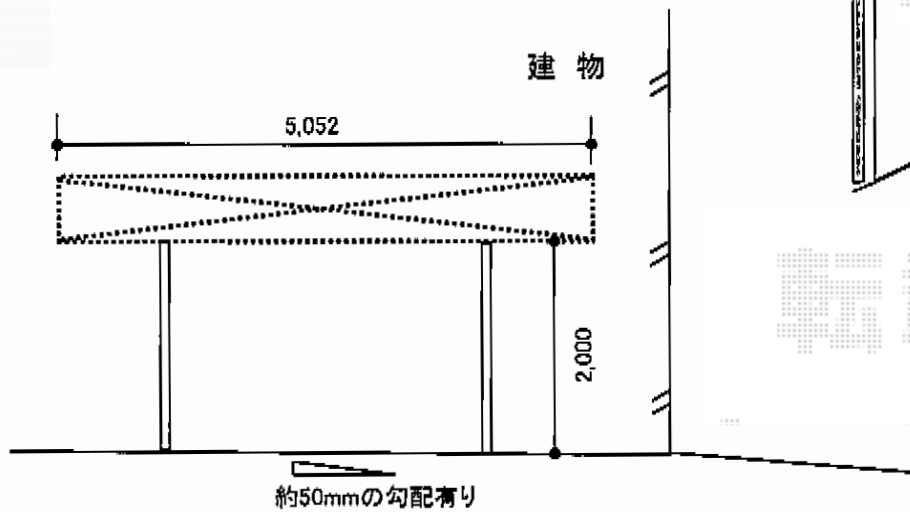

レイナポートグラン 積雪～20cm対応

YKK AP レイナポートグラン 積雪～20cm対応

幅=2,700mm

奥行=5,052mm

色：プラチナステン

屋根材：熱線遮断ポリカーボネート（アースブルーマット調）

柱仕様：標準柱仕様（有効高 約2,000mm）

現場状況や作図制限により概略図の内容と多少の違いが生じることがございます。
 施工時は、現場優先とさせて頂きたく思いますので、お立会い頂き、
 最終のご指示のほど、何卒、宜しくお願い致します。