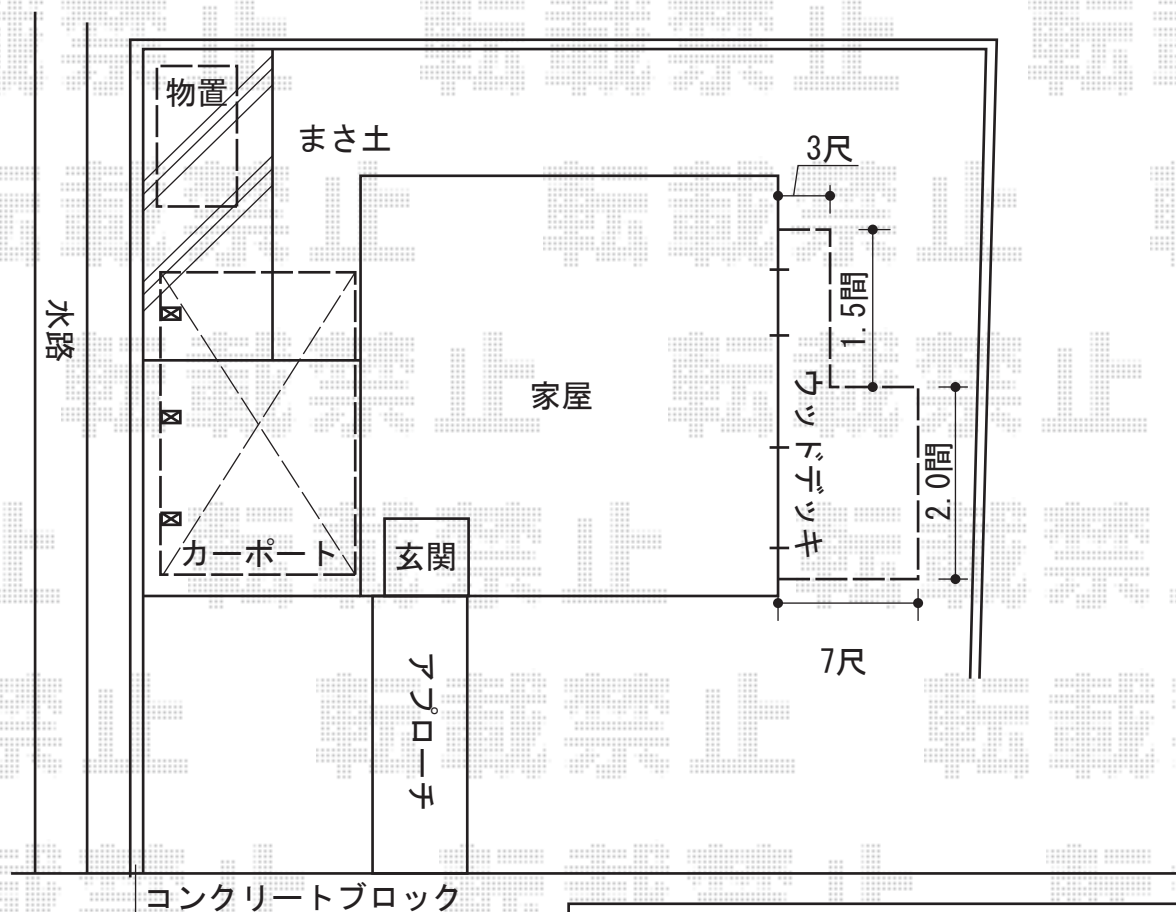

ウッドデッキ・カーポート・物置

YKK AP リウッドデッキ200 異型
 間口=3.5間 (6,251mm)
 出幅=7尺 (2,120mm) -3尺 (920mm)
 色：レッドブラウン/束柱色：カームブラック
 床板：縦貼り
 束柱：Tタイプ (400~550mm)

稲葉物置 NXN-65S NEXTA
 間口=3,050mm
 奥行=2,210mm
 高さ=2,075mm
 色：メープルブラウン
 屋根タイプ：標準型
 耐荷重タイプ：一般型

トステム レガーナポートシグマIII 樋有 延長 積雪~20cm対応
 幅=3,025mm
 奥行=7,098mm
 色：シャイングレー
 屋根材：熱線吸収アクアポリカーボネート (ライトブルー)
 柱仕様：標準柱仕様 (有効高 約2,274mm)
 オプション：くさり樋セット×2

現場状況や作図制限により概略図の内容と多少の違いが生じることがございます。
 施工時は、現場優先とさせて頂きたく思いますので、お立会い頂き、
 最終のご指示のほど、何卒、宜しくお願い致します。