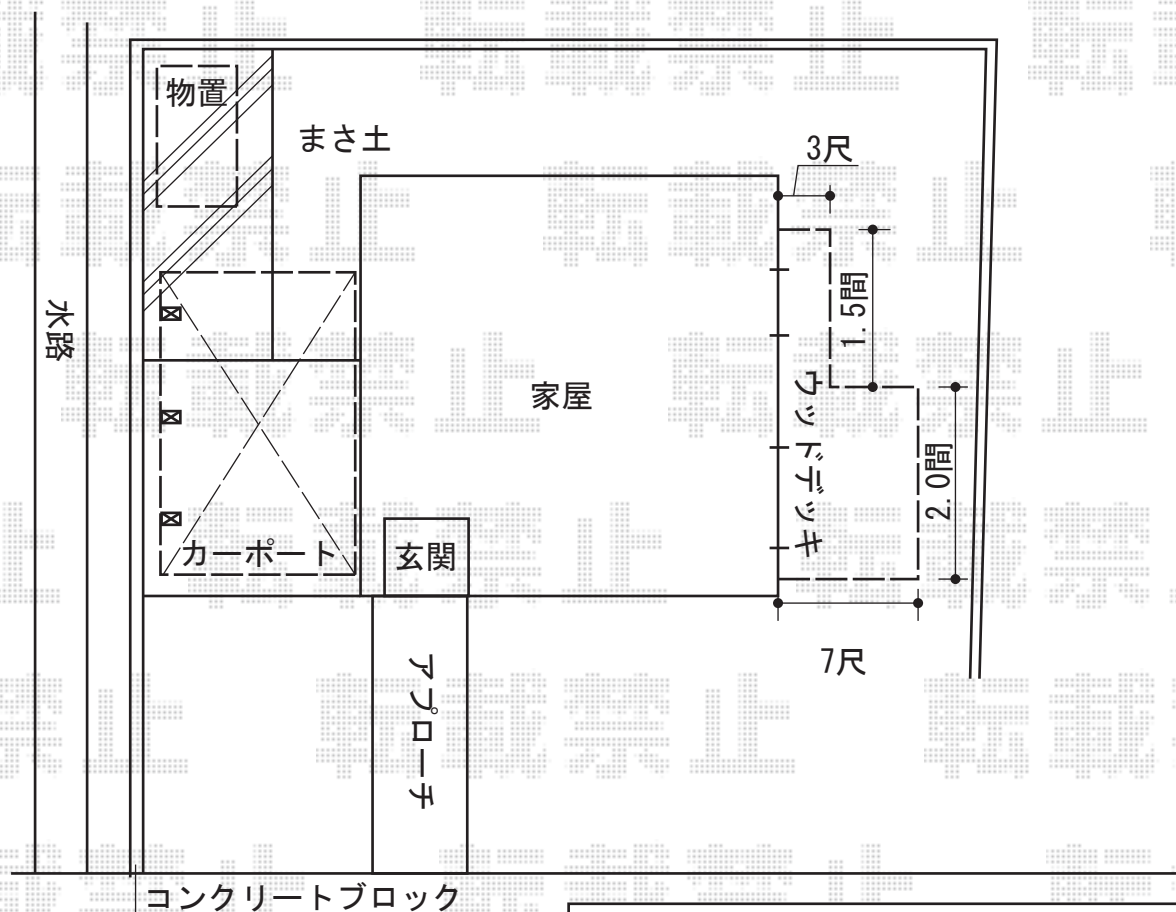

ウッドデッキ・カーポート・物置

YKK AP リウッドデッキ200 異型
間口=3.5間 (6,251mm)
出幅=7尺 (2,120mm) -3尺 (920mm)
色：レッドブラウン/束柱色：カームブラック
床板：縦貼り
束柱：Tタイプ (400~550mm)

稲葉物置 NXN-65S NEXTA
間口=3,050mm
奥行=2,210mm
高さ=2,075mm
色：メープルブラウン
屋根タイプ：標準型
耐荷重タイプ：一般型

トステム レガーナポートシグマIII 樋有 延長 積雪~20cm対応
幅=3,025mm
奥行=7,098mm
色：シャイングレー
屋根材：熱線吸収アクアポリカーボネート (ライトブルー)
柱仕様：標準柱仕様 (有効高 約2,274mm)
オプション：くさり樋セット×2

現場状況や作図制限により概略図の内容と多少の違いが生じることがございます。
施工時は、現場優先とさせて頂きたく思いますので、お立会い頂き、
最終のご指示のほど、何卒、宜しくお願い致します。