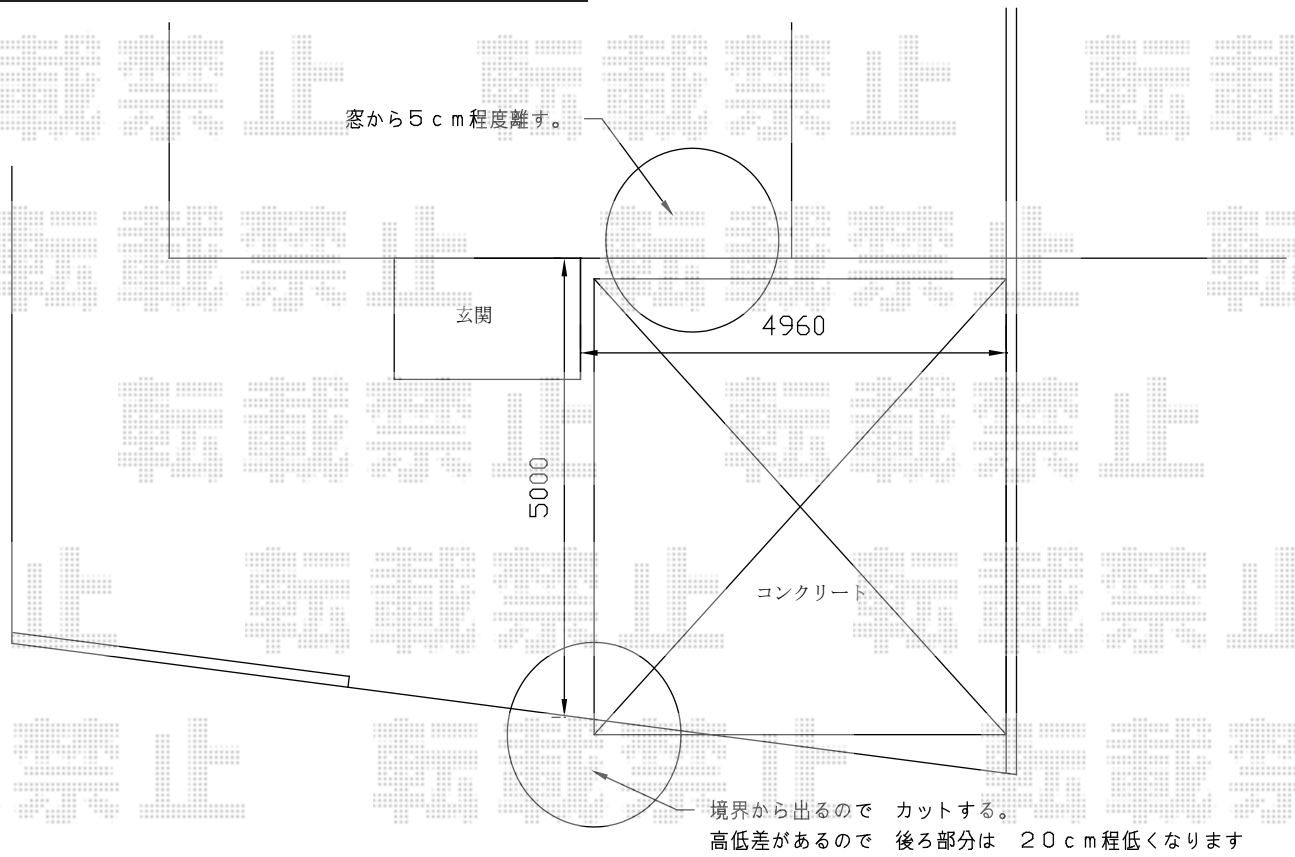

レイナツインポートグラン 積雪～20cm対応

YKK AP レイナツインポートグラン 積雪～20cm対応
幅=4,801mm
奥行=5,052mm
色：プラチナステン
屋根材：ポリカーボネート（アースブルー）
柱仕様：ハイルーフ柱仕様（有効高 約2,350mm）

現場状況や作図制限により概略図の内容と多少の違いが生じることがございます。
施工時は、現場優先とさせて頂きたく思いますので、お立会い頂き、
最終のご指示のほど、何卒、宜しくお願い致します。