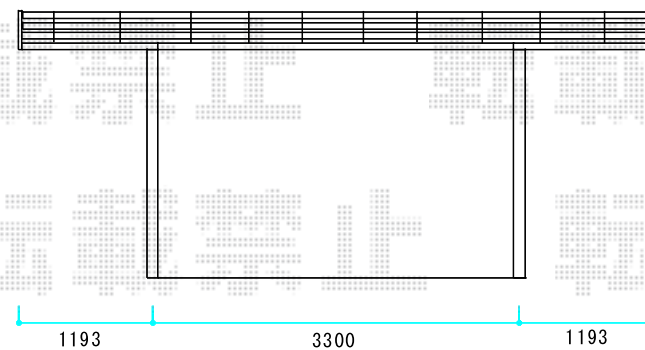

テールポートシグマIII 積雪～30cm対応

トステム テールポートシグマIII 積雪～30cm対応
 幅= 3,000mm
 奥行= 5,686mm
 色：ブラック
 屋根材：熱線吸収アクアポリカーボネート（ライトブルー）
 柱仕様：ロング柱23仕様（有効高 約2,300mm）
 メーカー小売希望価格：¥ 438,600

現場状況や作図制限により概略図の内容と多少の違いが生じることがございます。
 施工時は、現場優先とさせて頂きたく思いますので、お立会い頂き、
 最終のご指示のほど、何卒、宜しくお願い致します。