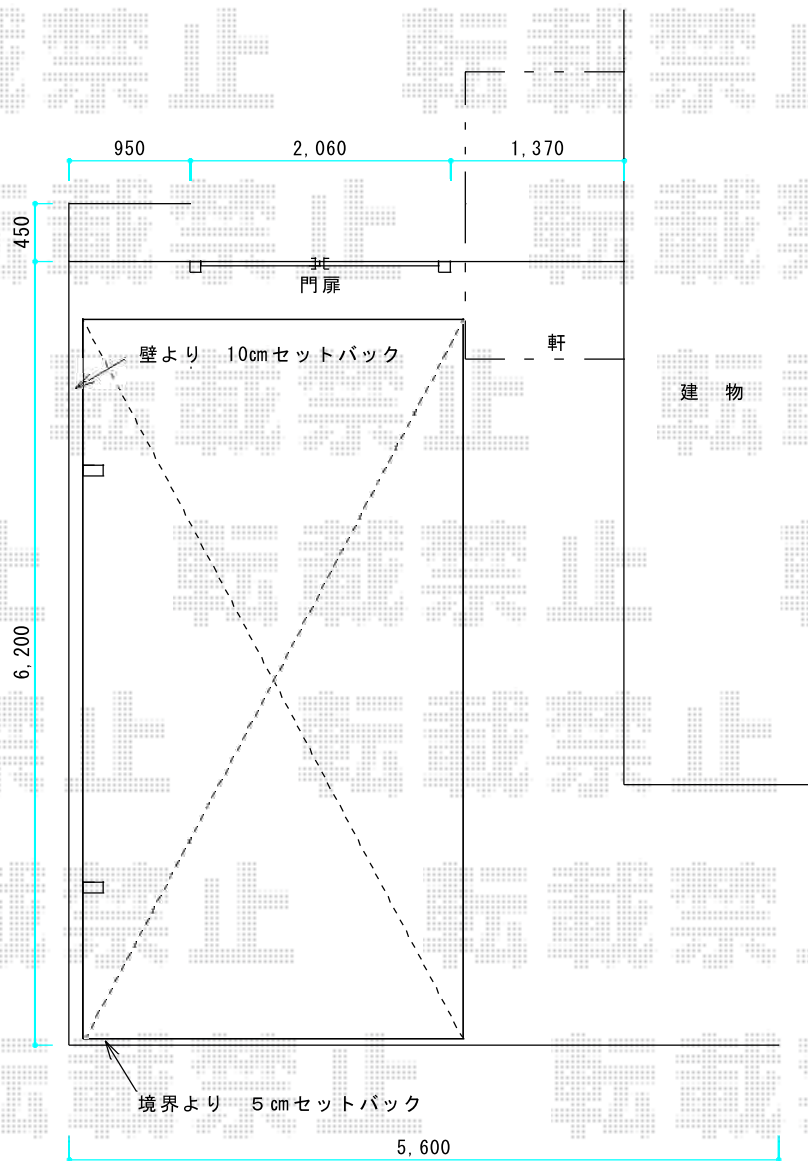

テールポートシグマIII 積雪～30cm対応

トステム テールポートシグマIII 積雪～30cm対応
 幅= 3,000mm
 奥行= 5,686mm
 色：ブラック
 屋根材：熱線吸収アクアポリカーボネート（ライトブルー）
 柱仕様：ロング柱23仕様（有効高 約2,300mm）
 メーカー小売希望価格：¥ 438,600

現場状況や作図制限により概略図の内容と多少の違いが生じることがございます。
 施工時は、現場優先とさせて頂きたく思いますので、お立会い頂き、
 最終のご指示のほど、何卒、宜しくお願い致します。