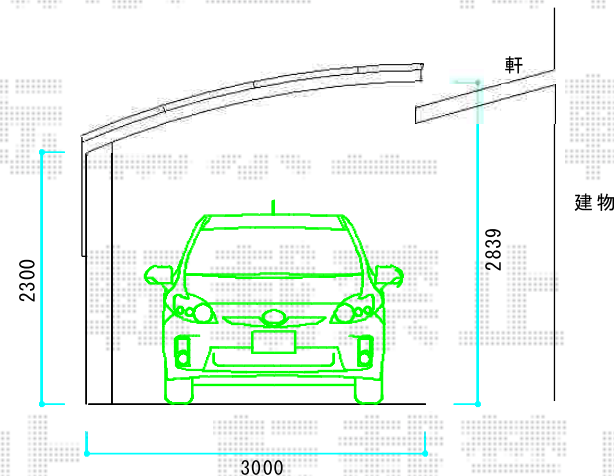

テールポートシグマIII 積雪～30cm対応

トステム テールポートシグマIII 積雪～30cm対応
 幅= 3,000mm
 奥行= 5,686mm
 色：ブラック
 屋根材：熱線吸収アクアポリカーボネート（ライトブルー）
 柱仕様：ロング柱23仕様（有効高 約2,300mm）
 メーカー小売希望価格：¥ 438,600

現場状況や作図制限により概略図の内容と多少の違いが生じることがございます。
 施工時は、現場優先とさせて頂きたく思いますので、お立会い頂き、
 最終のご指示のほど、何卒、宜しくお願い致します。