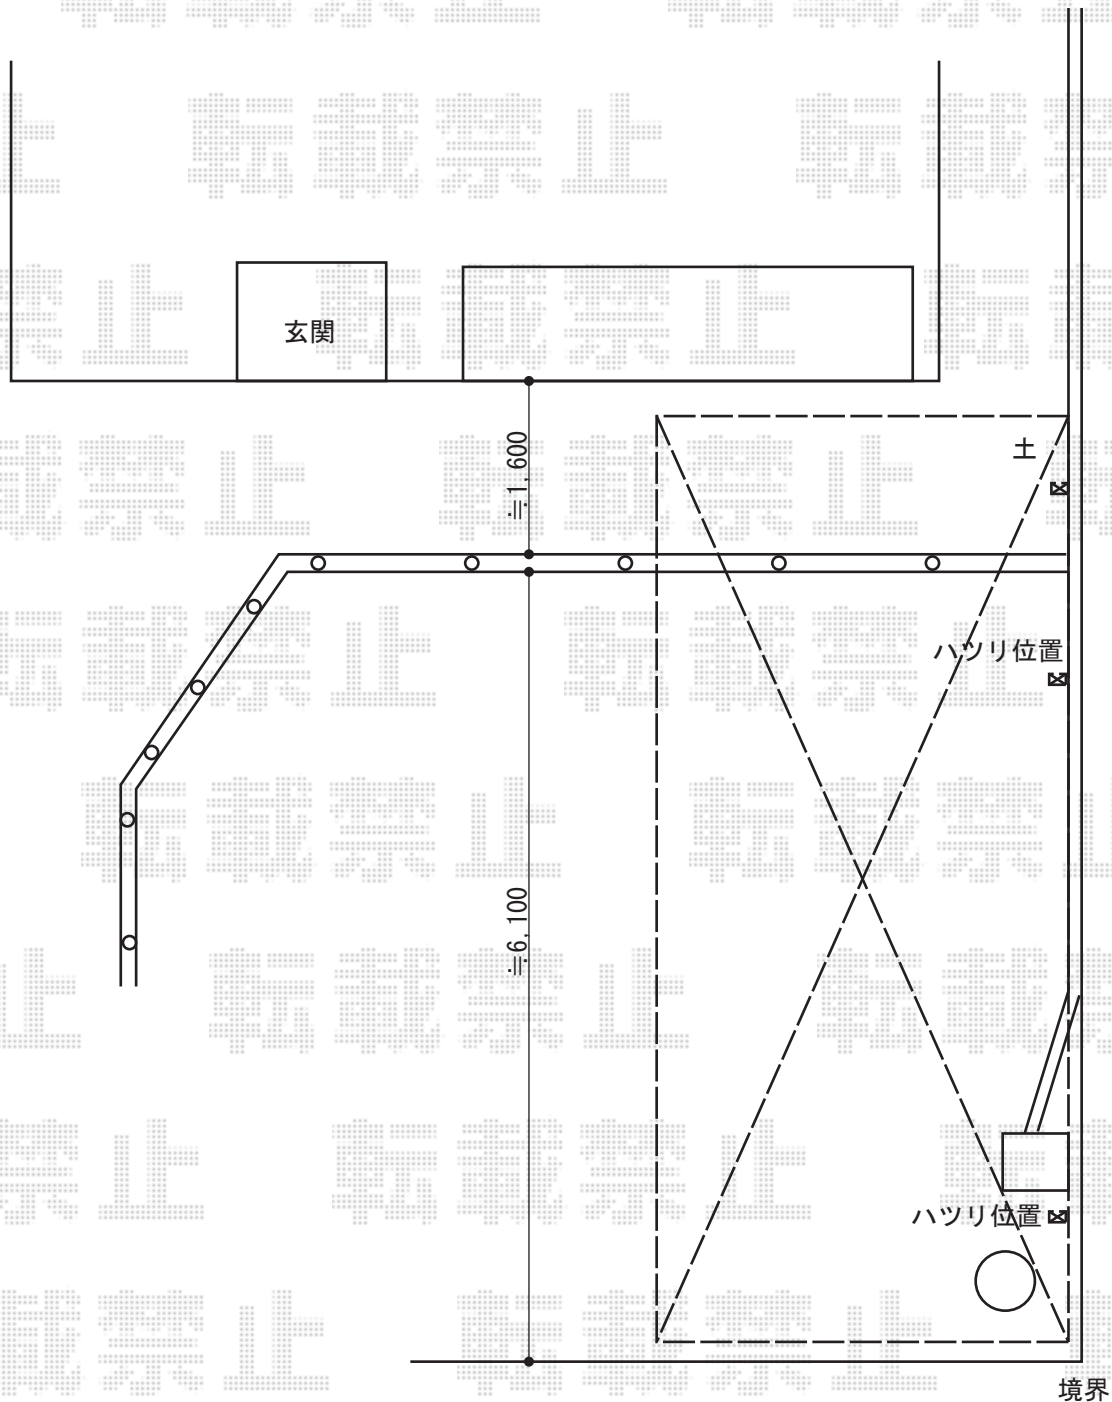

カーポート 施工概略図

YKK AP レイナポートグラン 延長 積雪~20cm対応
幅=2,550mm
奥行=7,200mm
色：プラチナステン
屋根材：熱線遮断ポリカーボネート(トーマイマツト)
柱仕様：ハイルーフ柱仕様(有効高 約2,350mm)

担当者

進藤