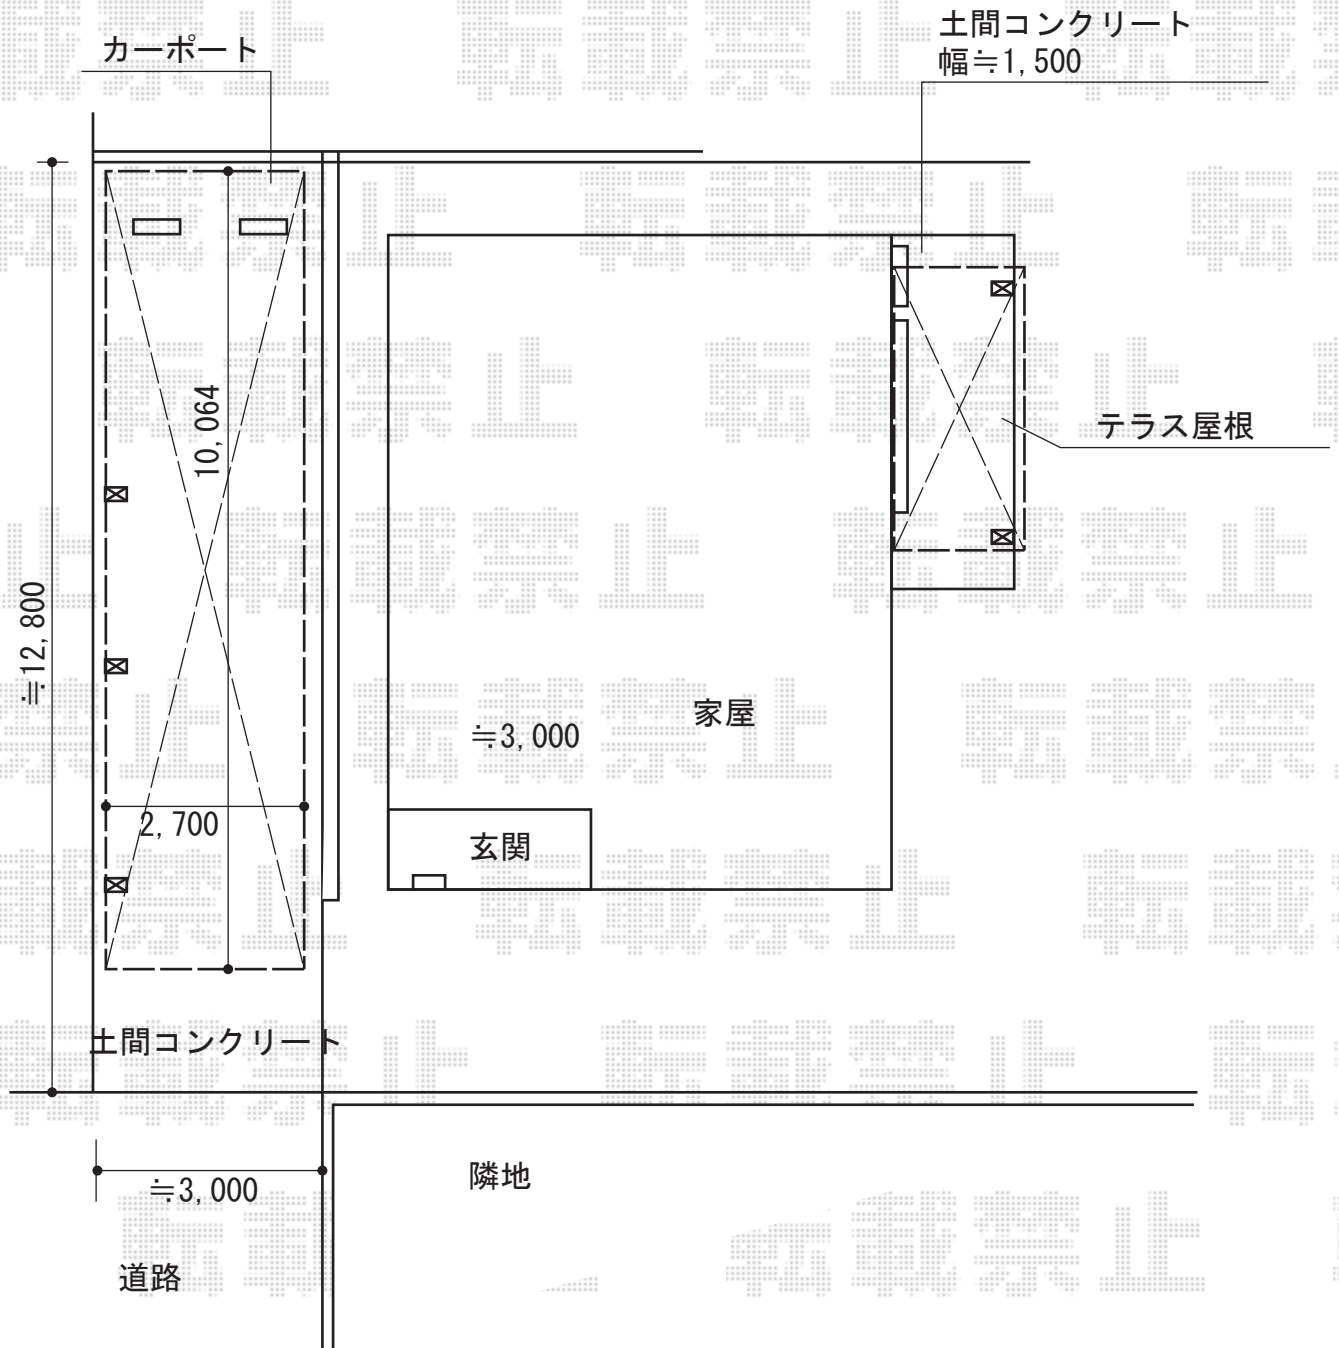

プレシオステラス R型 テラスタイプ 単体 積雪～20cm対応

Value Select プレシオステラス R型 テラスタイプ 単体 積雪～20cm対応
 間口=関東間2.0間 (柱芯々3,485mm 屋根幅3,670mm)
 出幅=5尺 (1,470mm)
 色: チャコールブラック
 屋根材: ポリカーボネート (スカイブルー)
 柱仕様: 柱標準タイプ (柱2本)
 施工方法: 上止め仕様

Value Select 吊下げ物干し 標準 2本入
 色: チャコールブラック
 数量: 1セット