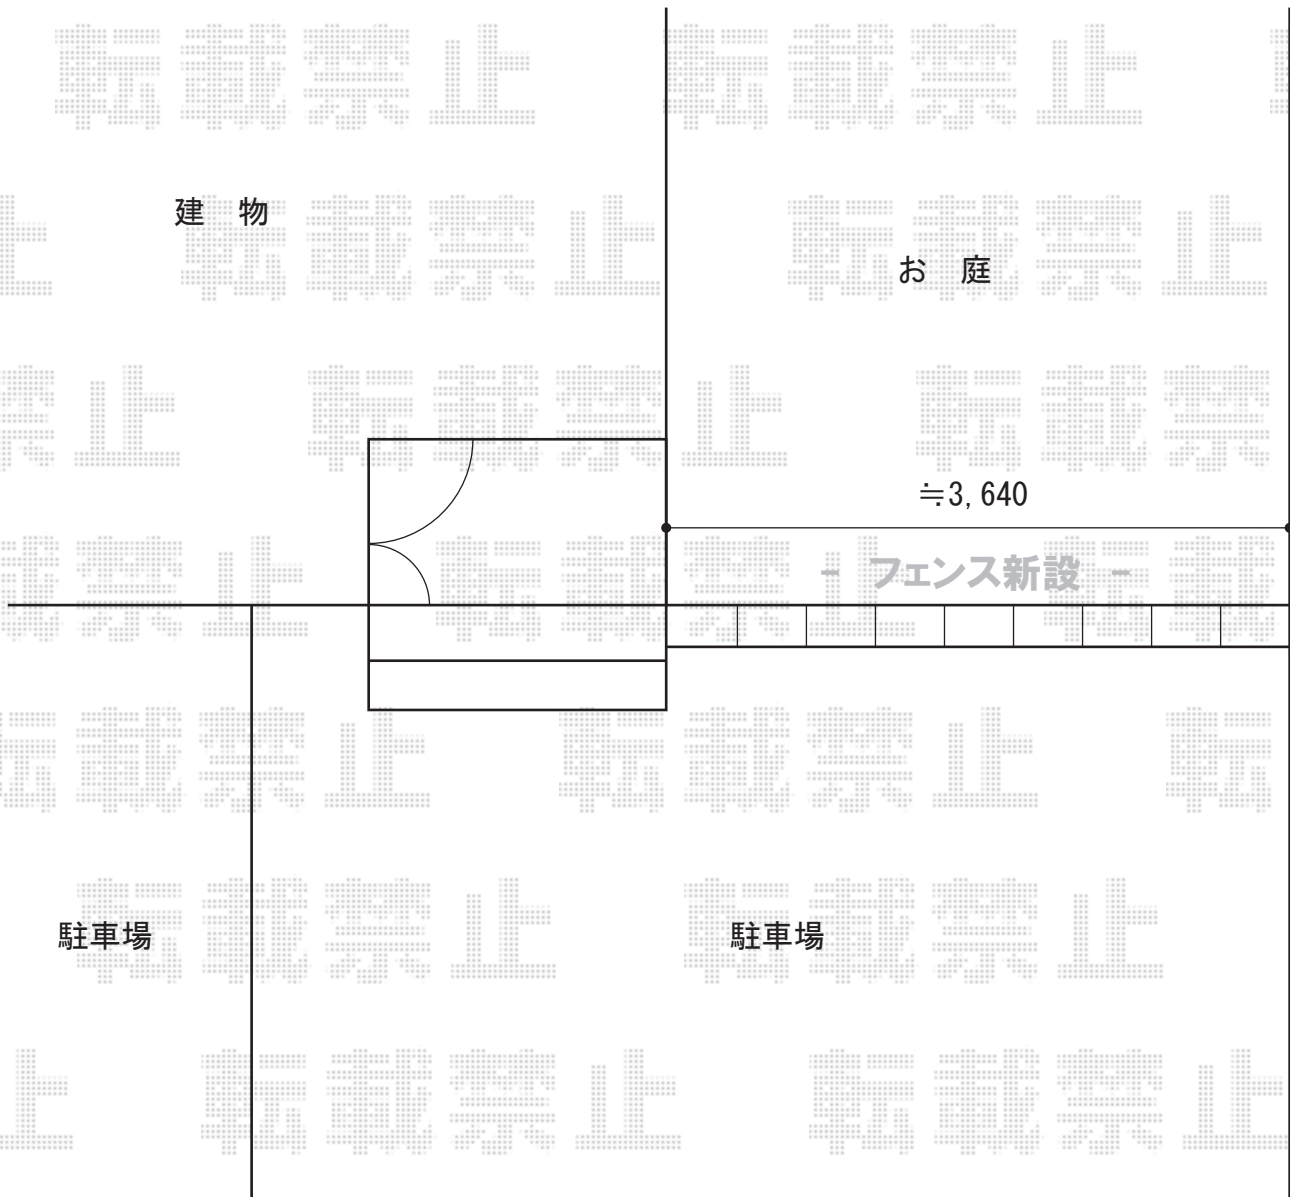

レスティンフェンス7型

YKK AP レスティンフェンス7型
本体1枚 (W×H) = (1,975×800mm) ×2枚
自由柱: T80 ×3本
エンドキャップ ×1セット
色: ホワイト

現場状況や作図制限により概略図の内容と多少の違いが生じることがございます。
施工時は、現場優先とさせて頂きたく思いますので、お立会い頂き、
最終のご指示のほど、何卒、宜しくお願い致します。

EX-SHOP
HTTP://WWW.EX-SHOP.NET