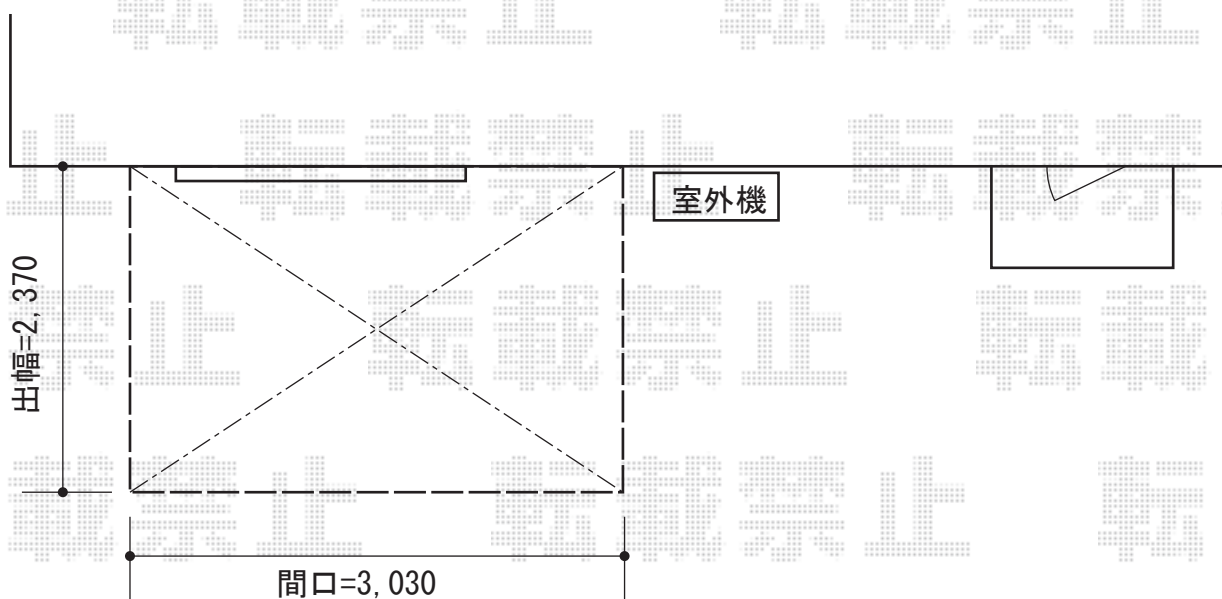

ベクターテラス F型 1500 テラスタイプ 単体 積雪～50cm対応

YKK AP ベクターテラス F型 1500 テラスタイプ 単体 積雪～50cm対応
間口=メーター1.5間 (柱芯々2,845mm 屋根幅3,030mm)
出幅=8尺 (2,370mm)
色 : ホワイト
屋根材 : ポリカーボネート (トーマイマツト/すりガラス調)
柱仕様 : 柱位置固定タイプ (柱2本)
施工方法 : 上止め仕様