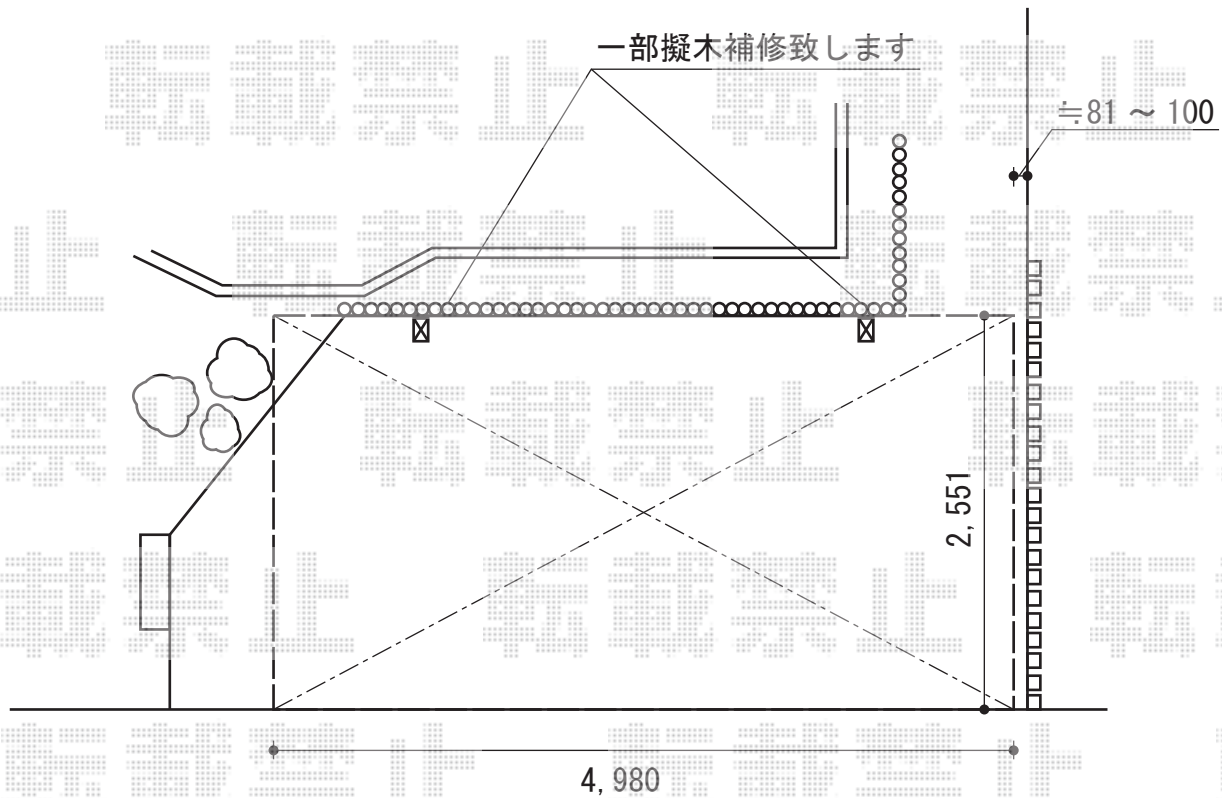

カーブポートシグマIII 積雪～30cm対応

トステム カーブポートシグマIII 積雪～30cm対応
幅= 2,551mm
奥行= 4,980mm
色： シャイングレー
屋根材： ポリカーボネート（ブラウン）
柱仕様： ロング柱23仕様（有効高 約2,300mm）

現場状況や作図制限により概略図の内容と多少の違いが生じることがございます。
施工時は、現場優先とさせていただきますので、お立会い頂き、
最終のご指示のほど、何卒、宜しくお願い致します。