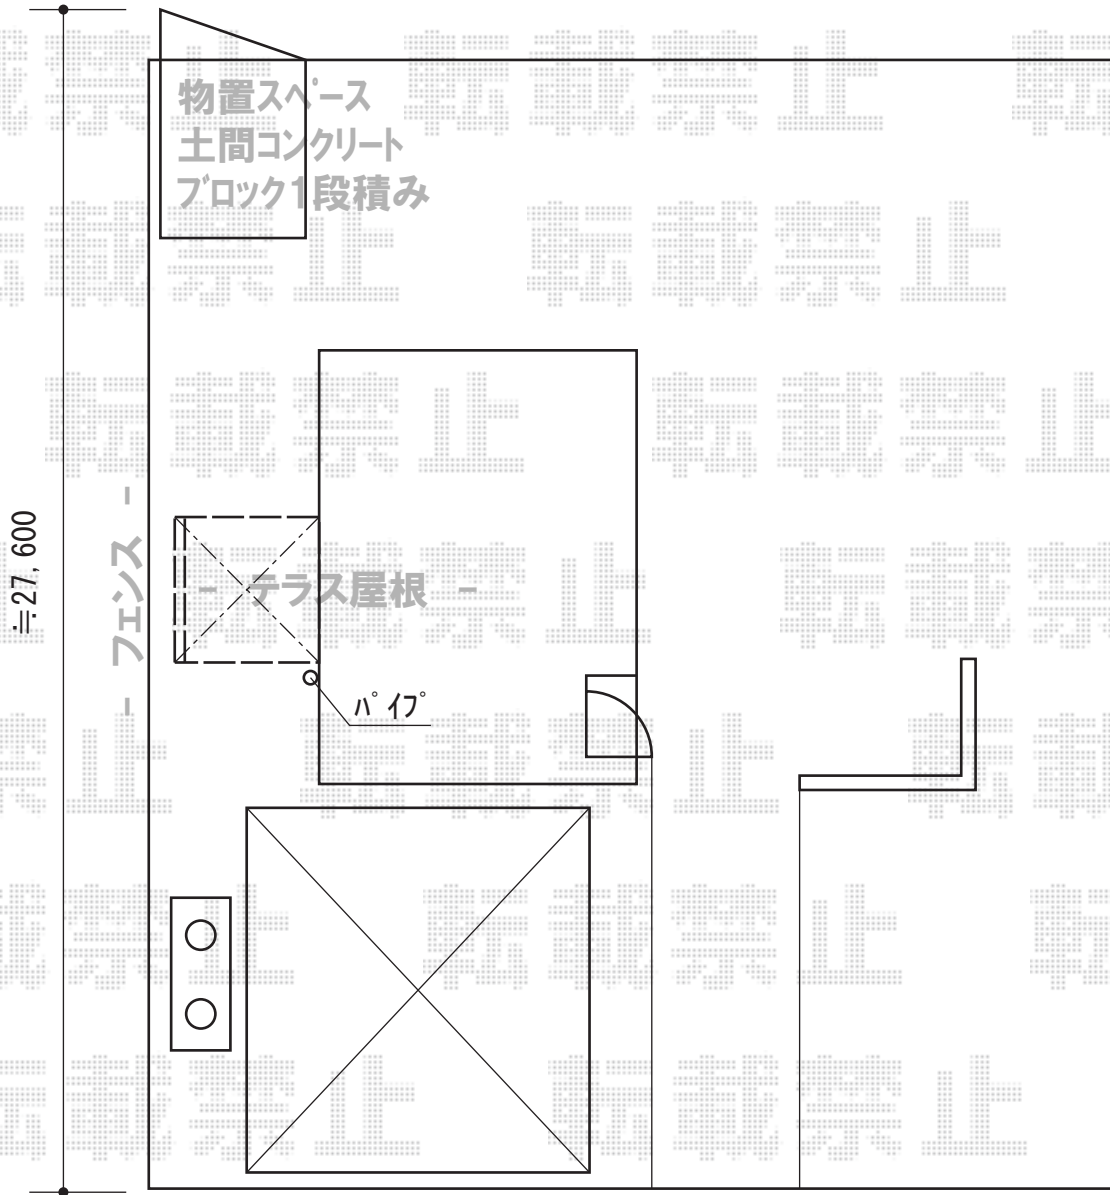

## フェンス・テラス屋根

ヨド物置 LMC-2918GL エルモ 一般型  
間口=2,920mm 奥行=1,870mm  
高さ=2,118mm 色：SM(スミ)  
屋根タイプ：標準型耐荷重タイプ：一般型

YKK AP イーネットフェンス1F型 自由柱タイプ  
本体1枚 (W×H) = (1,990mm×800mm) × 14枚  
スチール柱：T80×15本  
端部キャップ：×1セット  
色：Tステン

トステム ライザーテラスII F型 テラスタイプ 単体 積雪~20cm対応  
間口=関東間1.5間 (柱芯々2,530mm 屋根幅2,750mm)  
出幅=6尺 (1,785mm) 色：シャイングレー  
屋根材：ポリカーボネート (ブルースモーク)  
柱仕様：柱位置固定タイプ (柱2本) 施工方法：上止め仕様

トステム ライザーテラスII用 前面スクリーン2段用  
間口サイズ：関東間1.5間用  
色：シャイングレー  
パネル材：ポリカーボネート (ブルースモーク)