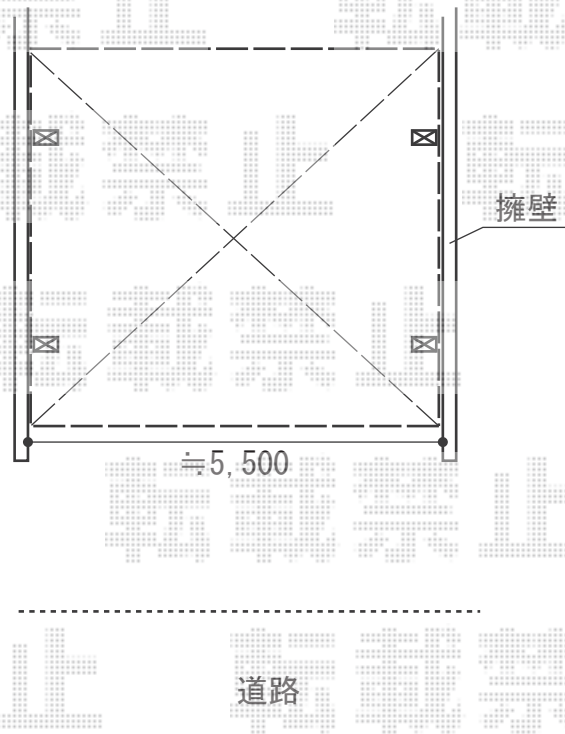

カーブポートシグマIII ワイド 積雪～30cm対応

トステム カーブポートシグマIII ワイド 積雪～30cm対応  
幅=5,443mm  
奥行=4,980mm  
色：シャイングレー  
屋根材：ガリレポリカ（クリアマット・すりガラス調）  
柱仕様：ロング柱23仕様（有効高 約2,300mm）

現場状況や作図制限により概略図の内容と多少の違いが生じることがございます。  
施工時は、現場優先とさせて頂きたく思いますので、お立会い頂き、  
最終のご指示のほど、何卒、宜しくお願い致します。