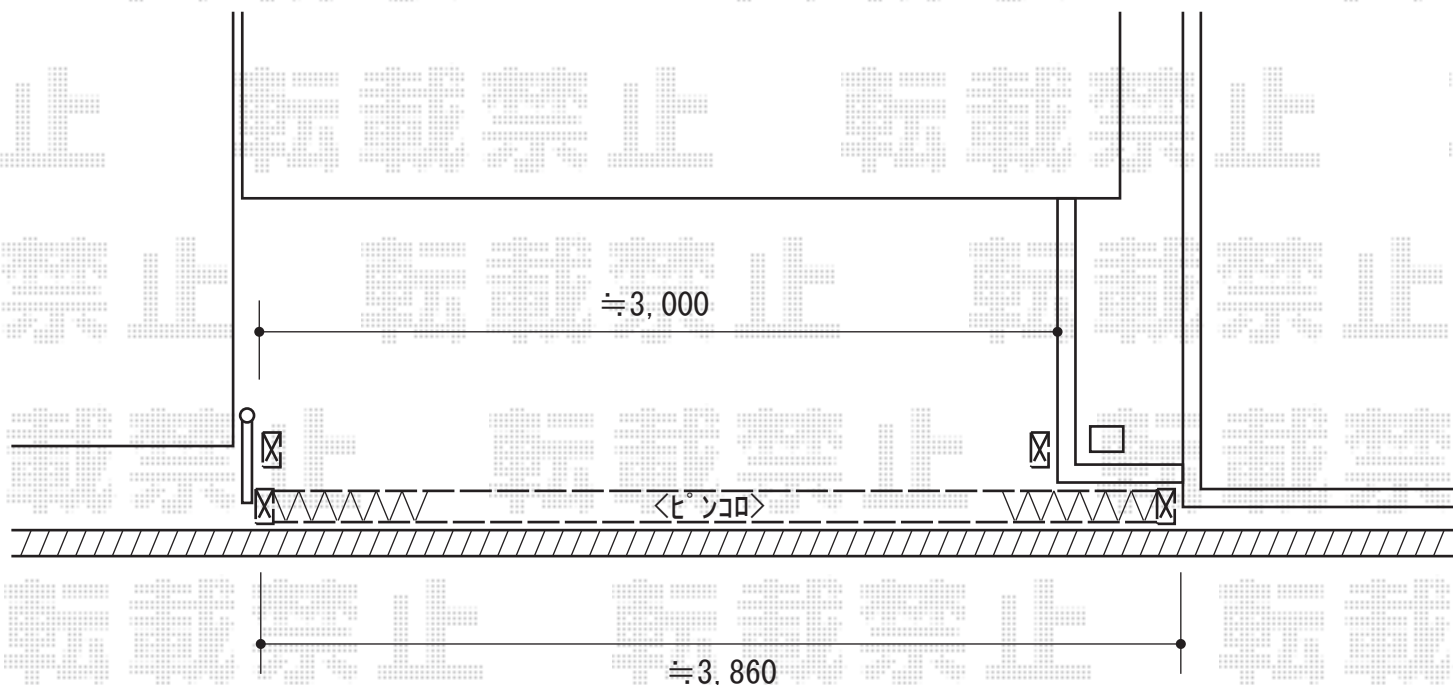

トリップゲート PA型 ノンレール 片開き

Value Select トリップゲート PA型 ノンレール 片開き
開口幅=3,190mm
全幅=3,290mm
たたみ幅=347mm
高さ=1,182mm
色：ステンカラー
キャスター数：2箇所
落棒数：2本

現場状況や作図制限により概略図の内容と多少の違いが生じることがございます。
施工時は、現場優先とさせて頂きたく思いますので、お立会い頂き、
最終のご指示のほど、何卒、宜しくお願い致します。