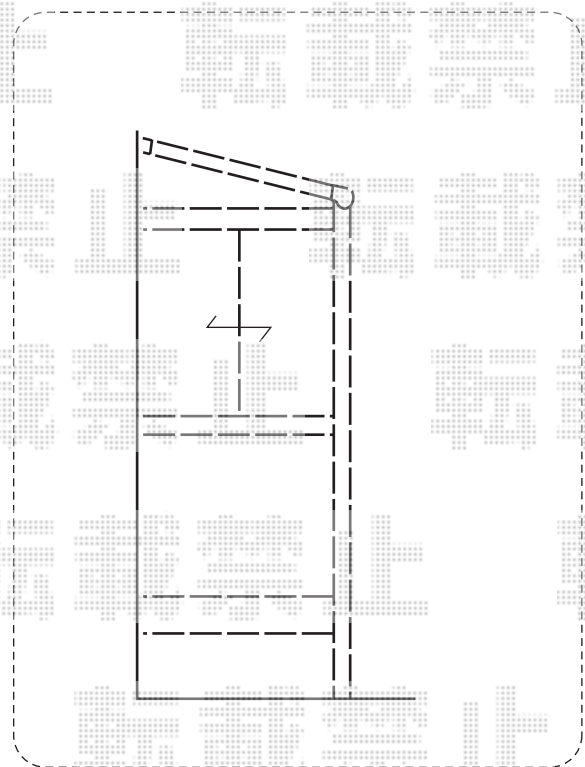

ほせるんですII F型 床納まり ランマ付 積雪~20cm対応

トステム ほせるんですII F型 床納まり ランマ付 積雪~20cm対応
寸法= 間口 関東1.5間 (2,730mm) × 出幅 4尺 (1,185mm)
正面ユニット： テラス (4枚建)
側面ユニット： 高窓 (2枚建)
色： シャイングレー
屋根材： 熱線吸収アクアポリカーボネート (ライトブルー)
床材： 塩ビデッキボード (グレー)
オプション： 側面付け物干し

現場状況や作図制限により概略図の内容と多少の違いが生じることがございます。
施工時は、現場優先とさせて頂きたく思いますので、お立会い頂き、
最終のご指示のほど、何卒、宜しくお願い致します。

EX-SHOP
HTTP://WWW.EX-SHOP.NET

担当：都