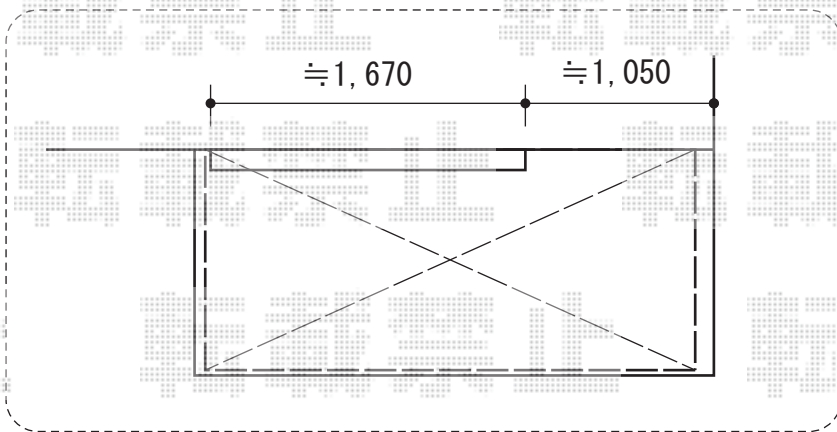

ほせるんですII F型 床納まり ランマ付 積雪~20cm対応

トステム ほせるんですII F型 床納まり ランマ付 積雪~20cm対応
寸法= 間口 関東1.5間 (2,730mm) × 出幅 4尺 (1,185mm)
正面ユニット： テラス (4枚建)
側面ユニット： 高窓 (2枚建)
色： シャイングレー
屋根材： 熱線吸収アクアポリカーボネート (ライトブルー)
床材： 塩ビデッキボード (グレー)
オプション： 側面付け物干し

現場状況や作図制限により概略図の内容と多少の違いが生じることがございます。
施工時は、現場優先とさせて頂きたく思いますので、お立会い頂き、
最終のご指示のほど、何卒、宜しくお願い致します。

EX-SHOP
HTTP://WWW.EX-SHOP.NET

担当：都