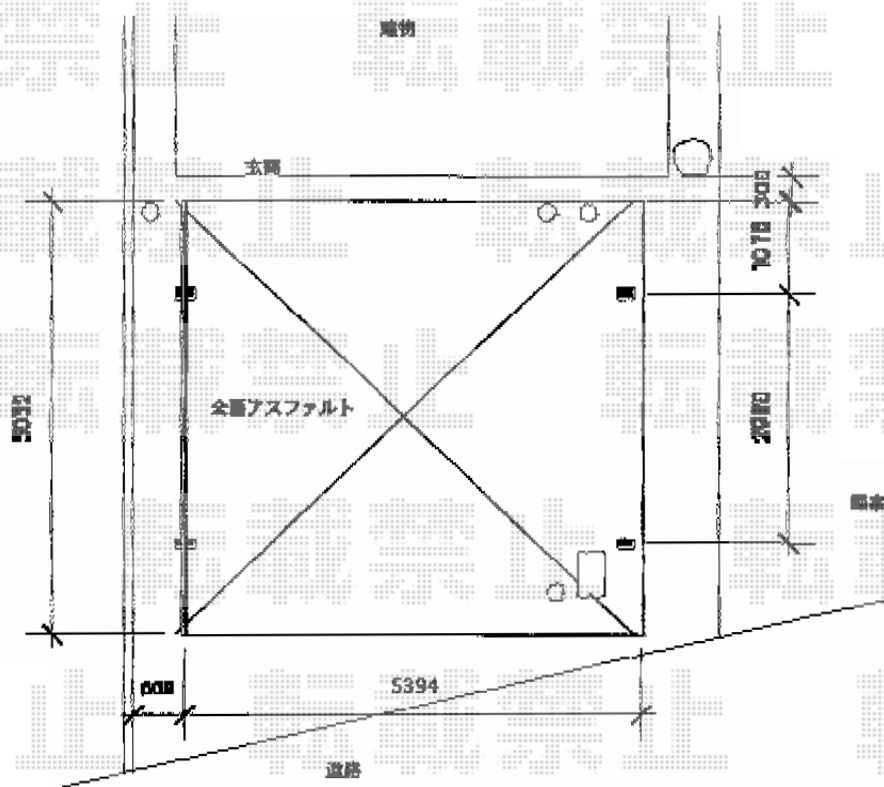

レイナツインポートグラン 積雪~20cm対応

YKK AP レйнаツインポートグラン 積雪~20cm対応
幅=5,392mm
奥行=5,052mm
色：プラチナステン
屋根材：ポリカーボネート（アースブルー）
柱仕様：ハイルーフ柱仕様（有効高 約2,350mm）

現場状況や作図制限により概略図の内容と多少の違いが生じることがございます。
施工時は、現場優先とさせて頂きたく思いますので、お立会い頂き、
最終のご指示のほど、何卒、宜しくお願い致します。