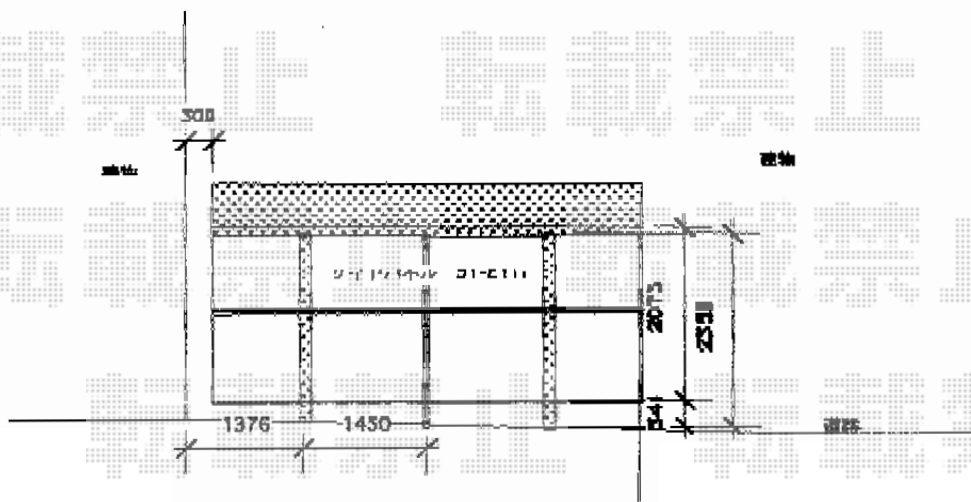

レイナツインポートグラン 積雪~20cm対応

YKK AP レйнаツインポートグラン 積雪~20cm対応
幅=5,392mm
奥行=5,052mm
色：プラチナステン
屋根材：ポリカーボネート（アースブルー）
柱仕様：ハイルーフ柱仕様（有効高 約2,350mm）

現場状況や作図制限により概略図の内容と多少の違いが生じることがございます。
施工時は、現場優先とさせて頂きたく思いますので、お立会い頂き、
最終のご指示のほど、何卒、宜しくお願い致します。