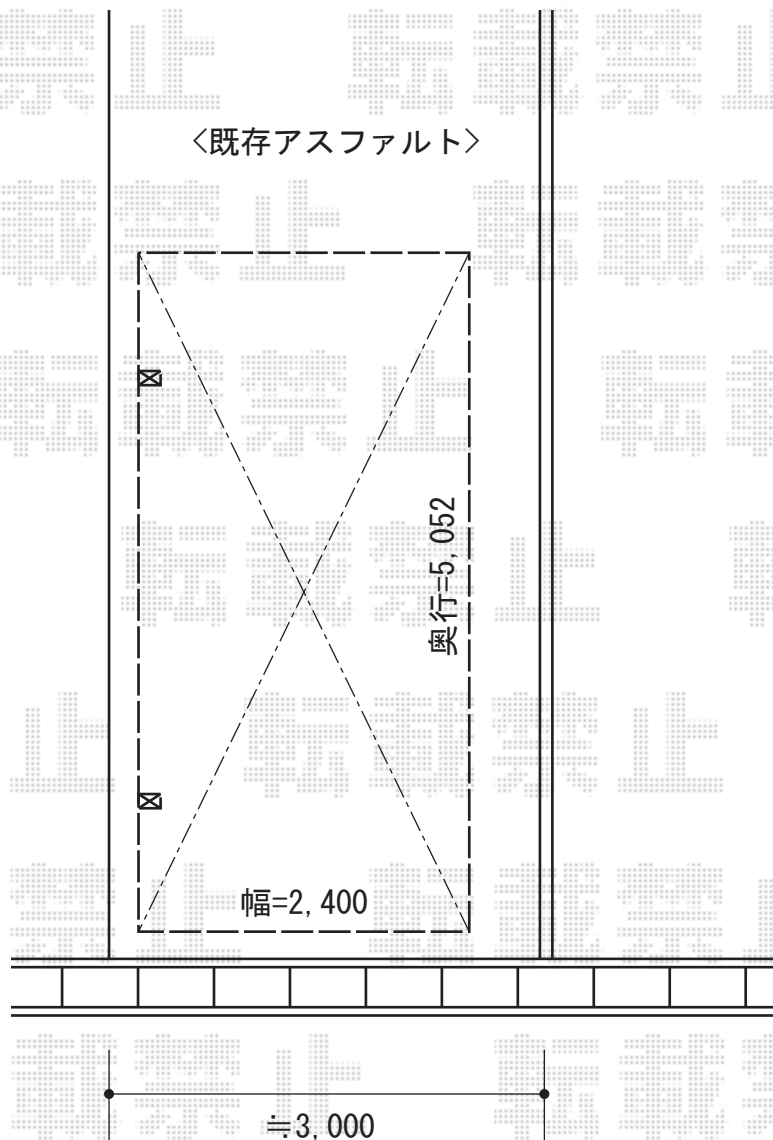

プレシオスポーツ 積雪～20cm対応

Value Select プレシオスポーツ 積雪～20cm対応
幅=2,400mm
奥行=5,052mm
色：チャコールブラック
屋根材：ポリカーボネート（スカイブルー）
柱仕様：ハイルーフ柱仕様（有効高 約2,250mm）

現場状況や作図制限により概略図の内容と多少の違いが生じることがございます。
施工時は、現場優先とさせて頂きたく思いますので、お立会い頂き、
最終のご指示のほど、何卒、宜しくお願い致します。