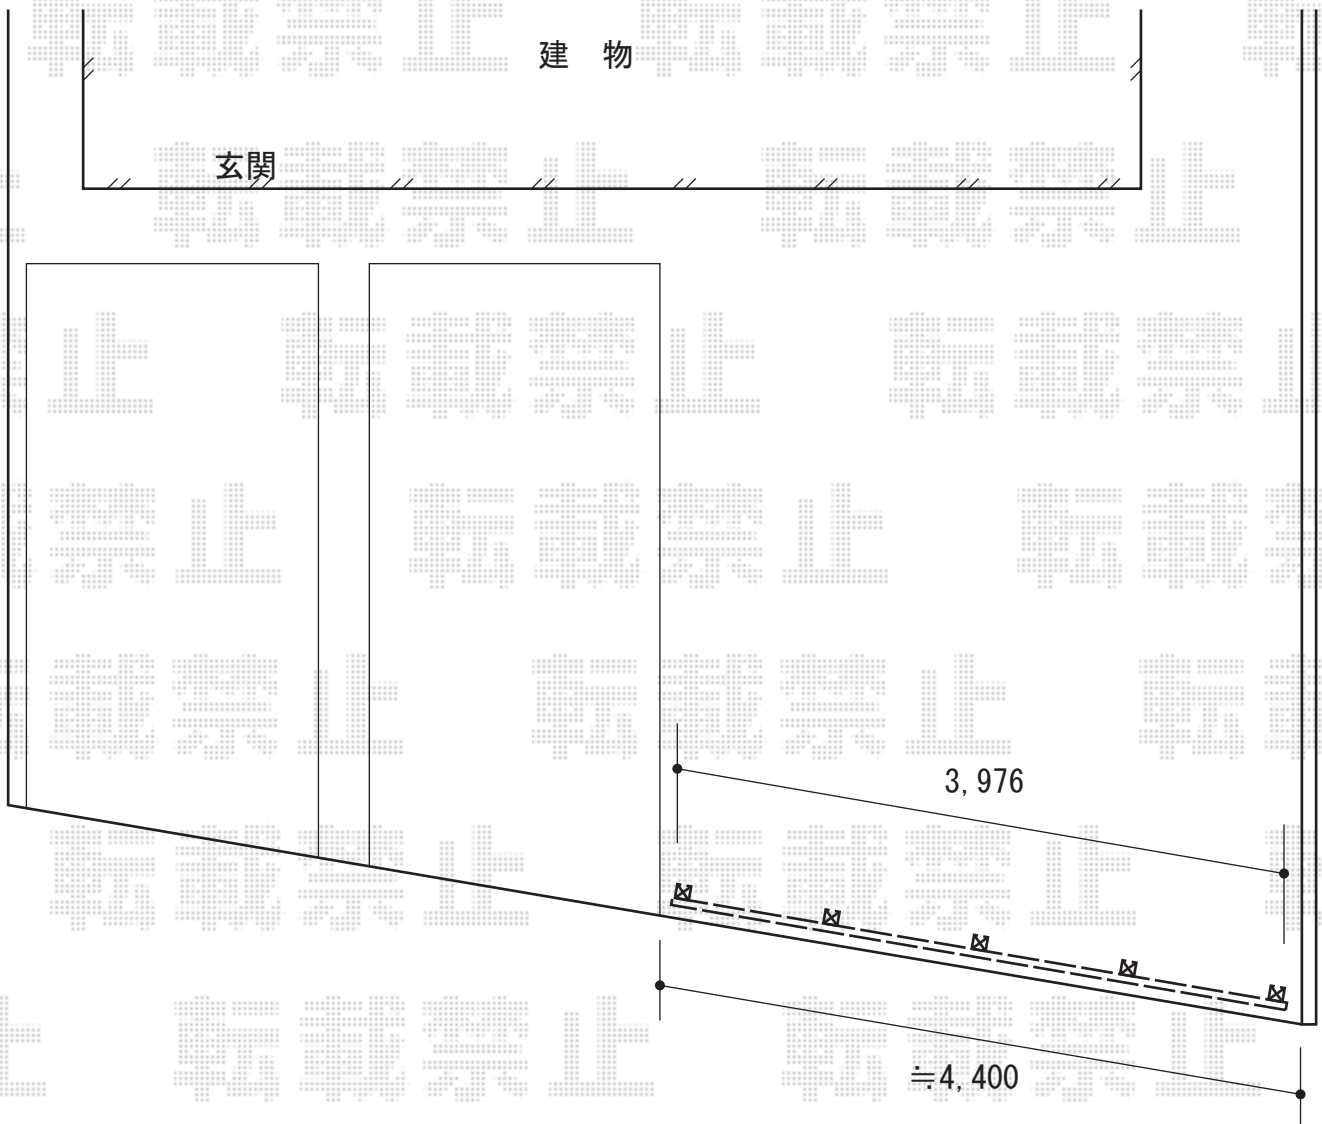

デザイナーズパーツ Dスクリーン 横張り フリーポールタイプ

TOEX デザイナーズパーツ Dスクリーン 横張り フリーポールタイプ
本体1枚 (W×H) = (1,992×1,520mm) (¥137,000) ×2枚
横張り用70角柱 : (¥17,000) ×3本
縦棧カバー : T-8用 (¥2,000) ×2セット/T-10用 (¥2,200) ×2セット
色 : ミディアムチェリー

現場状況や作図制限により概略図の内容と多少の違いが生じることがございます。
施工時は、現場優先とさせて頂きたく思いますので、お立会い頂き、
最終のご指示のほど、何卒、宜しくお願い致します。