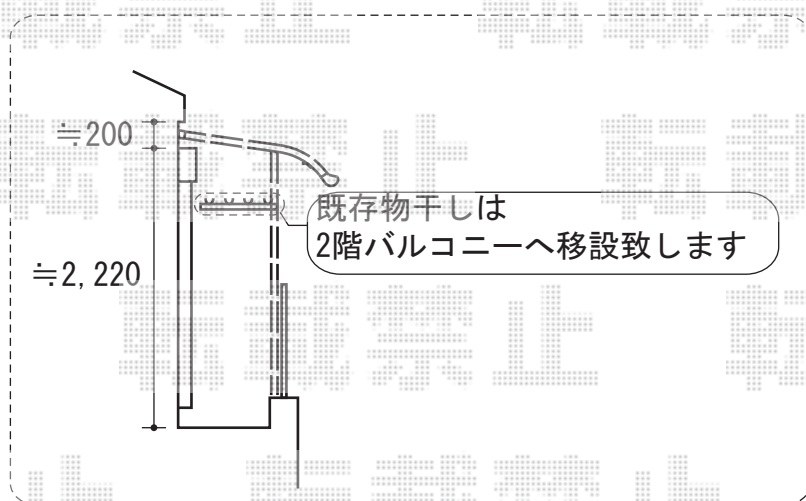

# パワーアルファ L型 屋根タイプ 単体 積雪～30cm対応

トステム パワーアルファ RB型 屋根タイプ 単体 積雪～30cm対応  
間口= 関東間2.0間 (柱芯々3,650mm 屋根幅3,840mm)  
出幅= 4尺 (1,185mm)  
色: ホワイト  
屋根材: ポリカーボネート (クリアマット・すりガラス調)  
柱仕様: 出幅自在桁タイプ (柱2本)  
施工方法: 下止め仕様

トステム 吊り下げ物干し 標準2本入  
色: ホワイト  
数量: 1セット

現場状況や作図制限により概略図の内容と多少の違いが生じることがございます。  
施工時は、現場優先とさせて頂きたく思いますので、お立会い頂き、  
最終のご指示のほど、何卒、宜しくお願い致します。

EX-SHOP  
HTTP://WWW.EX-SHOP.NET  
担当: 柘田