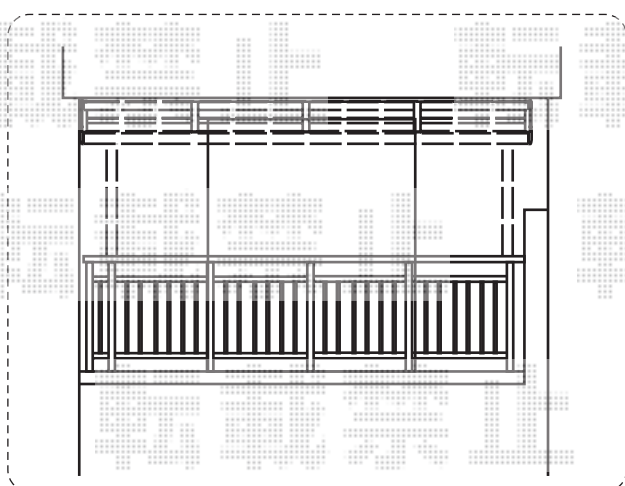

# パワーアルファ L型 屋根タイプ 単体 積雪～30cm対応

トステム パワーアルファ RB型 屋根タイプ 単体 積雪～30cm対応  
間口= 関東間2.0間 (柱芯々3,650mm 屋根幅3,840mm)  
出幅= 4尺 (1,185mm)  
色: ホワイト  
屋根材: ポリカーボネート (クリアマット・すりガラス調)  
柱仕様: 出幅自在桁タイプ (柱2本)  
施工方法: 下止め仕様

トステム 吊り下げ物干し 標準2本入  
色: ホワイト  
数量: 1セット

現場状況や作図制限により概略図の内容と多少の違いが生じることがございます。  
施工時は、現場優先とさせて頂きたく思いますので、お立会い頂き、  
最終のご指示のほど、何卒、宜しくお願い致します。

EX-SHOP  
HTTP://WWW.EX-SHOP.NET  
担当: 柘田