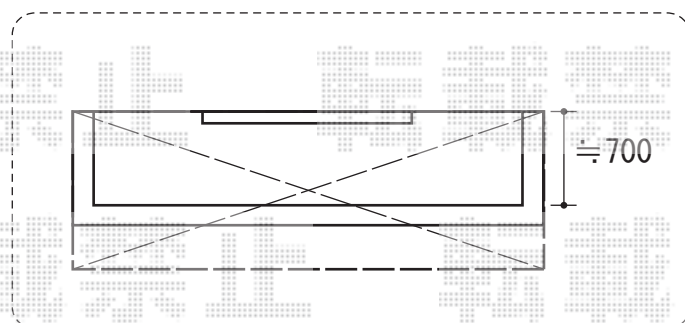

# パワーアルファ L型 屋根タイプ 単体 積雪～30cm対応

トステム パワーアルファ RB型 屋根タイプ 単体 積雪～30cm対応  
間口= 関東間2.0間 (柱芯々3,650mm 屋根幅3,840mm)  
出幅= 4尺 (1,185mm)  
色: ホワイト  
屋根材: ポリカーボネート (クリアマット・すりガラス調)  
柱仕様: 出幅自在桁タイプ (柱2本)  
施工方法: 下止め仕様

トステム 吊り下げ物干し 標準2本入  
色: ホワイト  
数量: 1セット

現場状況や作図制限により概略図の内容と多少の違いが生じることがございます。  
施工時は、現場優先とさせて頂きたく思いますので、お立会い頂き、  
最終のご指示のほど、何卒、宜しくお願い致します。

EX-SHOP  
HTTP://WWW.EX-SHOP.NET  
担当: 柘田