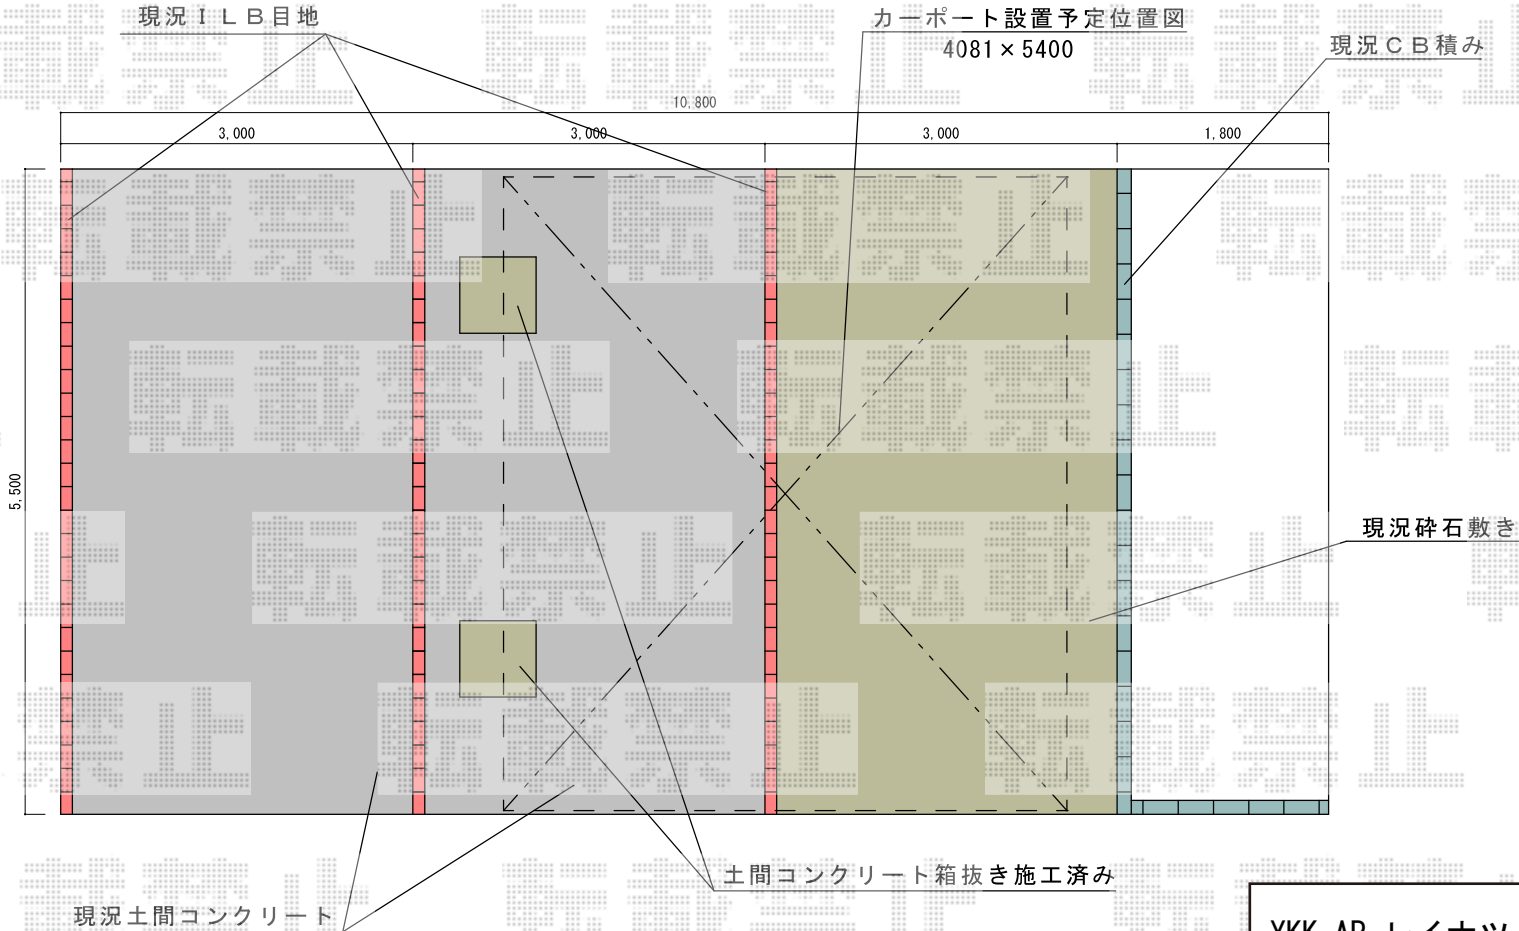

# レイナツインポートグラン 積雪～20cm対応

YKK AP レイナツインポートグラン 積雪～20cm対応  
幅= 4,801mm  
奥行= 5,400mm  
色： プラチナステン  
屋根材： 熱線遮断ポリカーボネート(トーマイマット)  
柱仕様： ハイルーフ柱仕様 (有効高 約2,350mm)

現場状況や作図制限により概略図の内容と多少の違いが生じることがございます。  
施工時は、現場優先とさせて頂きたく思いますので、お立会い頂き、  
最終のご指示のほど、何卒、宜しくお願い致します。