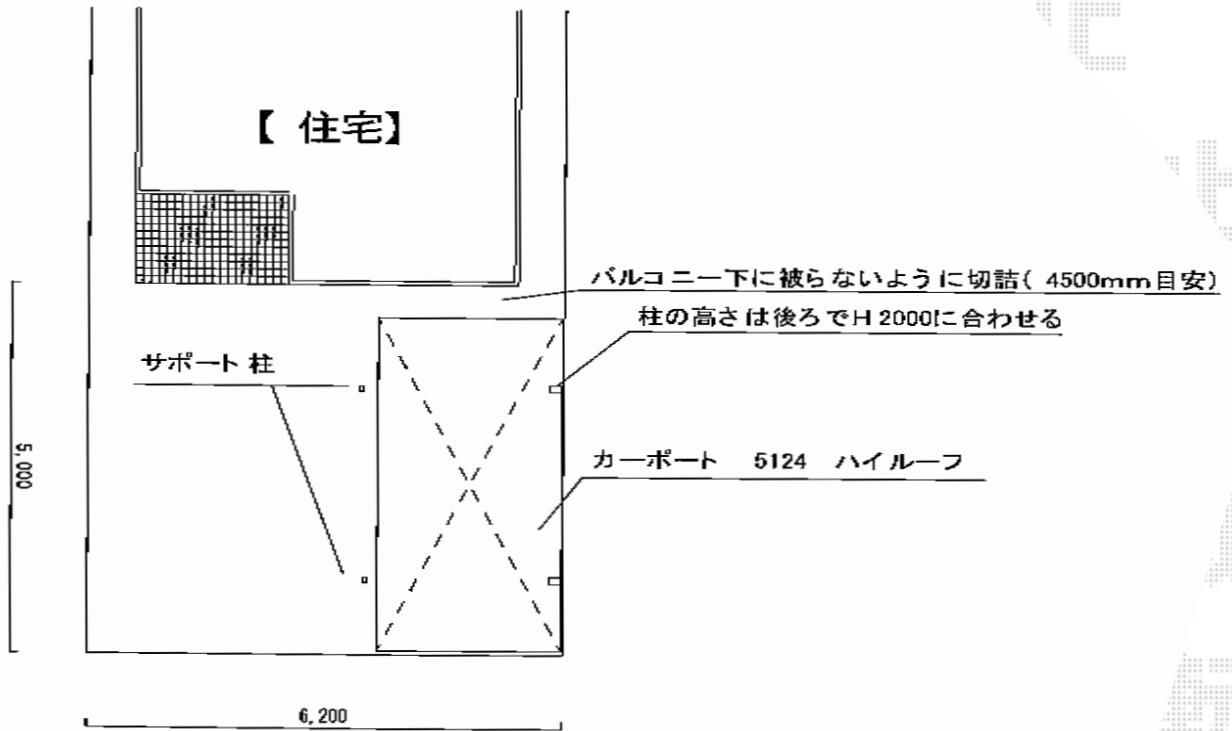

プレシオSPORT 積雪～20cm対応

Value Select プレシオSPORT 積雪～20cm対応

幅=2,400mm

奥行=5,052mm

色：チャコールブラック

屋根材：熱線遮断ポリカーボネート（スカイブルーマット調）

柱仕様：ハイルフ柱仕様（有効高 約2,250mm）

Value Select 着脱式補助柱 2本入り

色：チャコールブラック

数量：1セット

現場状況や作図制限により概略図の内容と多少の違いが生じることがございます。
施工時は、現場優先とさせて頂きたく思いますので、お立会い頂き、
最終のご指示のほど、何卒、宜しくお願い致します。

EX-SHOP
HTTP://WWW.EX-SHOP.NET

担当：宅島

全ての著作権は、エクスショップに帰属します。当社とのお取引目的外の使用・複製・転載禁止となっております。