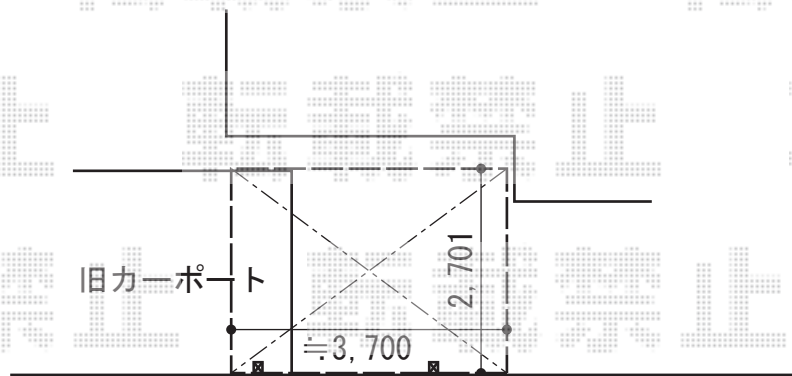

カーブポートシグマIII 積雪～30cm対応

トステム カーブポートシグマIII 積雪～30cm対応

幅= 2,701mm

奥行= 4,980mm

色： シャイングレー

屋根材： 熱線吸収アクアポリカーボネート（ライトブルー）

柱仕様： ロング柱23仕様（有効高 約2,300mm）

現場状況や作図制限により概略図の内容と多少の違いが生じることがございます。
施工時は、現場優先とさせて頂きたく思いますので、お立会い頂き、
最終のご指示のほど、何卒、宜しくお願い致します。