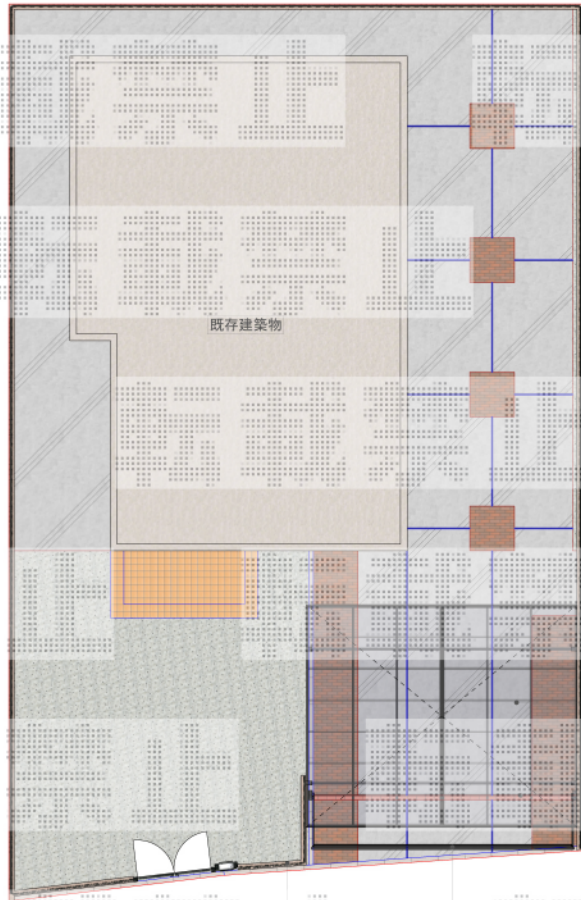

カーポート・フェンス・カーゲート

ワイドカーポート 6,060×4,980 ロング柱

インカーロッキング

化粧ブロック (毎坪みきり2段)
メッシュフェンス211,300

ハードゲート
5,880×11,000 ハイグレード

現場状況や作図制限により概略図の内容と多少の違いが生じることがございます。
施工時は、現場優先とさせて頂きたく思いますので、お立会い頂き、
最終のご指示のほど、何卒、宜しくお願い致します。