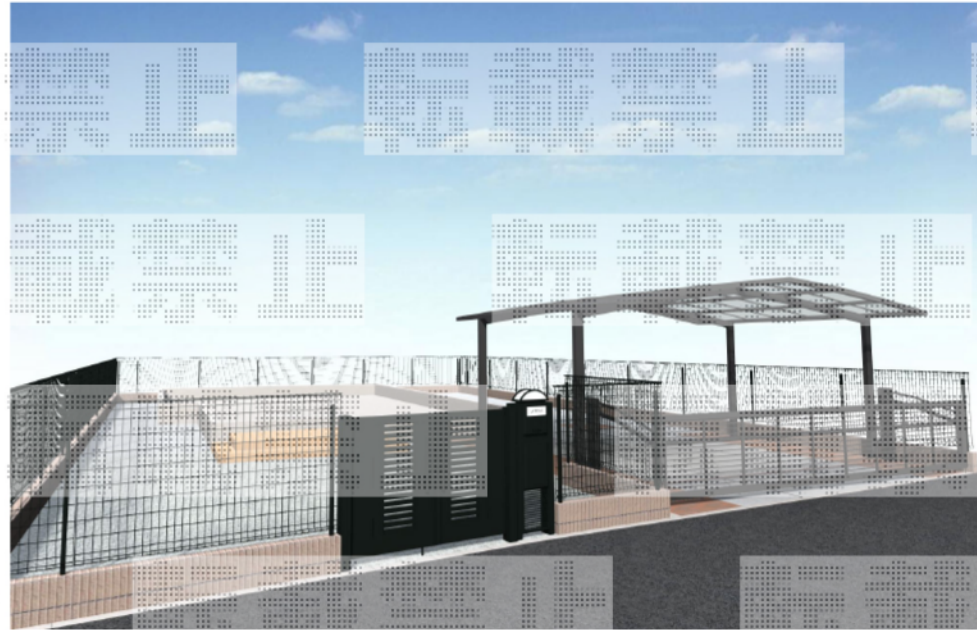

カーポート・フェンス・カーゲート

ワイドカーポート 6,060×4,980 ロング柱

インカーロッキング

化粧ブロック (毎坪みきり2段)
メッシュフェンス211,300

ハードゲート
5,880×11,000 ハイグレード

現場状況や作図制限により概略図の内容と多少の違いが生じることがございます。
施工時は、現場優先とさせて頂きたく思いますので、お立会い頂き、
最終のご指示のほど、何卒、宜しくお願い致します。