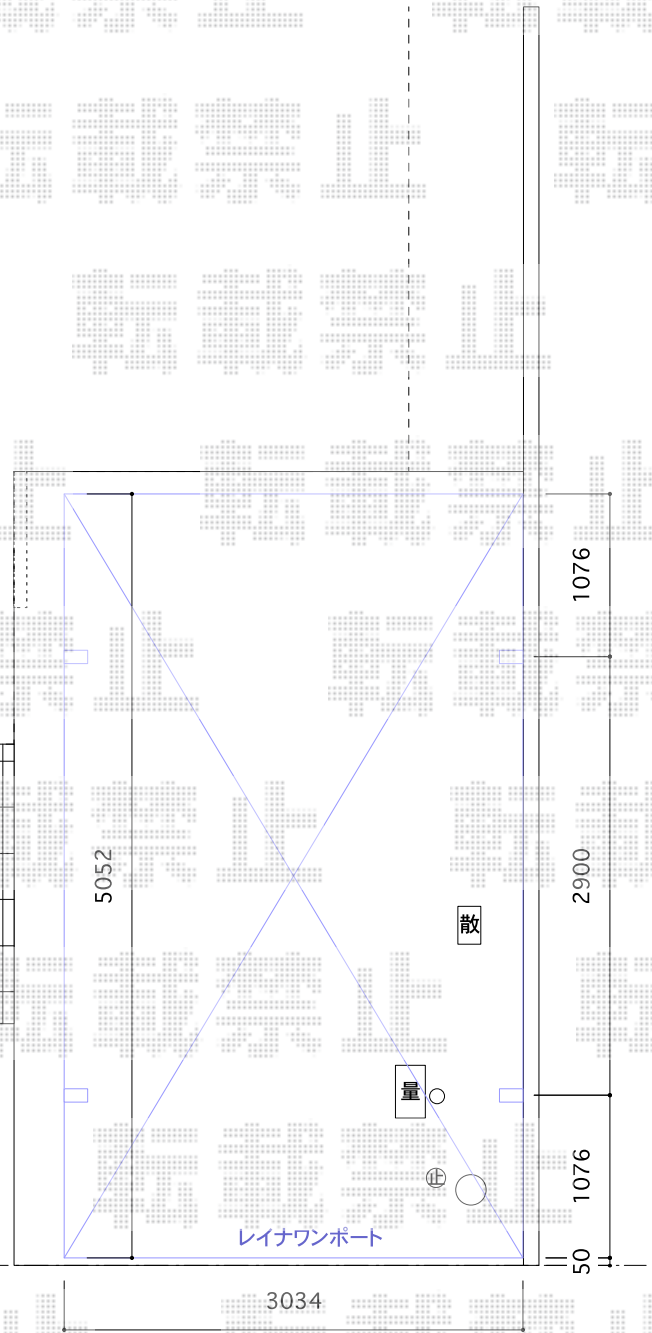

レイナワンポートグラン 積雪～20cm対応

建物

YKK AP レйнаワンポートグラン 積雪～20cm対応

幅= 3,034mm

奥行= 5,052mm

色： プラチナステン

屋根材： 熱線遮断ポリカーボネート(トーマイマット)

柱仕様： ハイルフ柱仕様(有効高 約2,300mm)