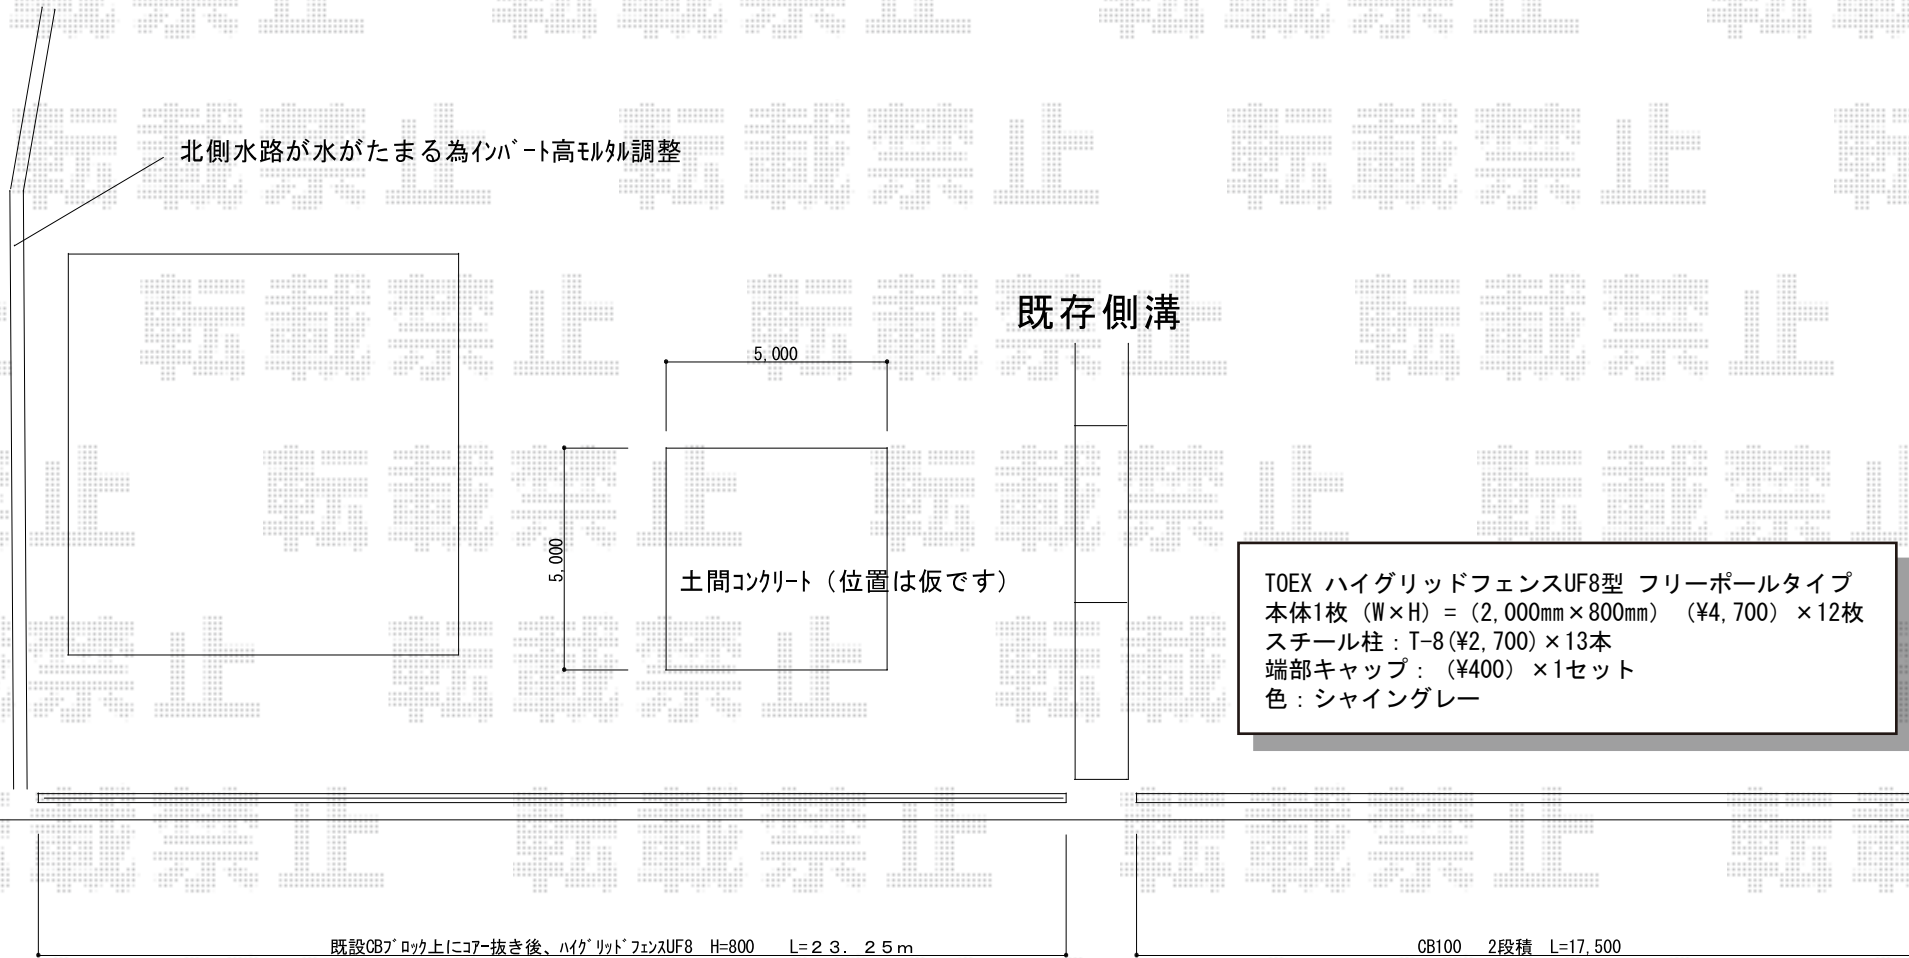

ハイグリッドフェンスUF8型 フリーポールタイプ

現場状況や作図制限により概略図の内容と多少の違いが生じることがございます。
施工時は、現場優先とさせて頂きたく思いますので、お立会い頂き、
最終のご指示のほど、何卒、宜しくお願い致します。

EX-SHOP
HTTP://WWW.EX-SHOP.NET

担当：竹下