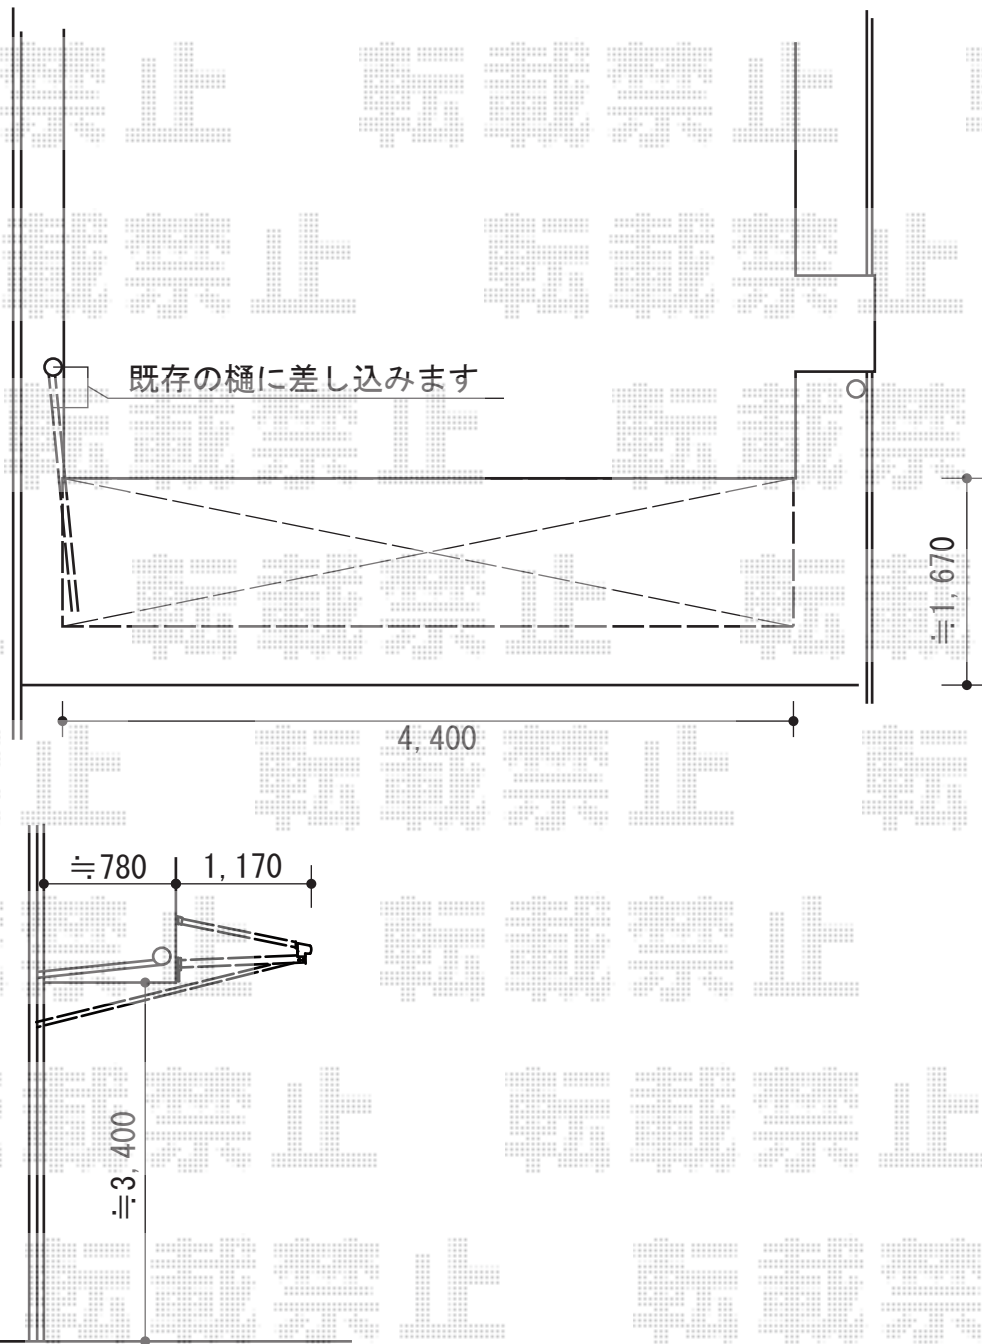

ヴェクターテラス F型 ルーフタイプ 単体積雪～20cm対応

YKK AP ヴェクターテラス F型 ルーフタイプ 単体積雪～20cm対応
間口=関東間2.5間 (方杖芯々4,550mm 屋根幅4,625mm)
出幅=4尺 (1,170mm)
色：プラチナステン
屋根材：ポリカーボネート (アースブルー)
柱仕様：柱無しタイプ
施工方法：下止め仕様
躯体式バルコニー取付部品：

現場状況や作図制限により概略図の内容と多少の違いが生じることがございます。
施工時は、現場優先とさせて頂きたく思いますので、お立会い頂き、
最終のご指示のほど、何卒、宜しくお願い致します。