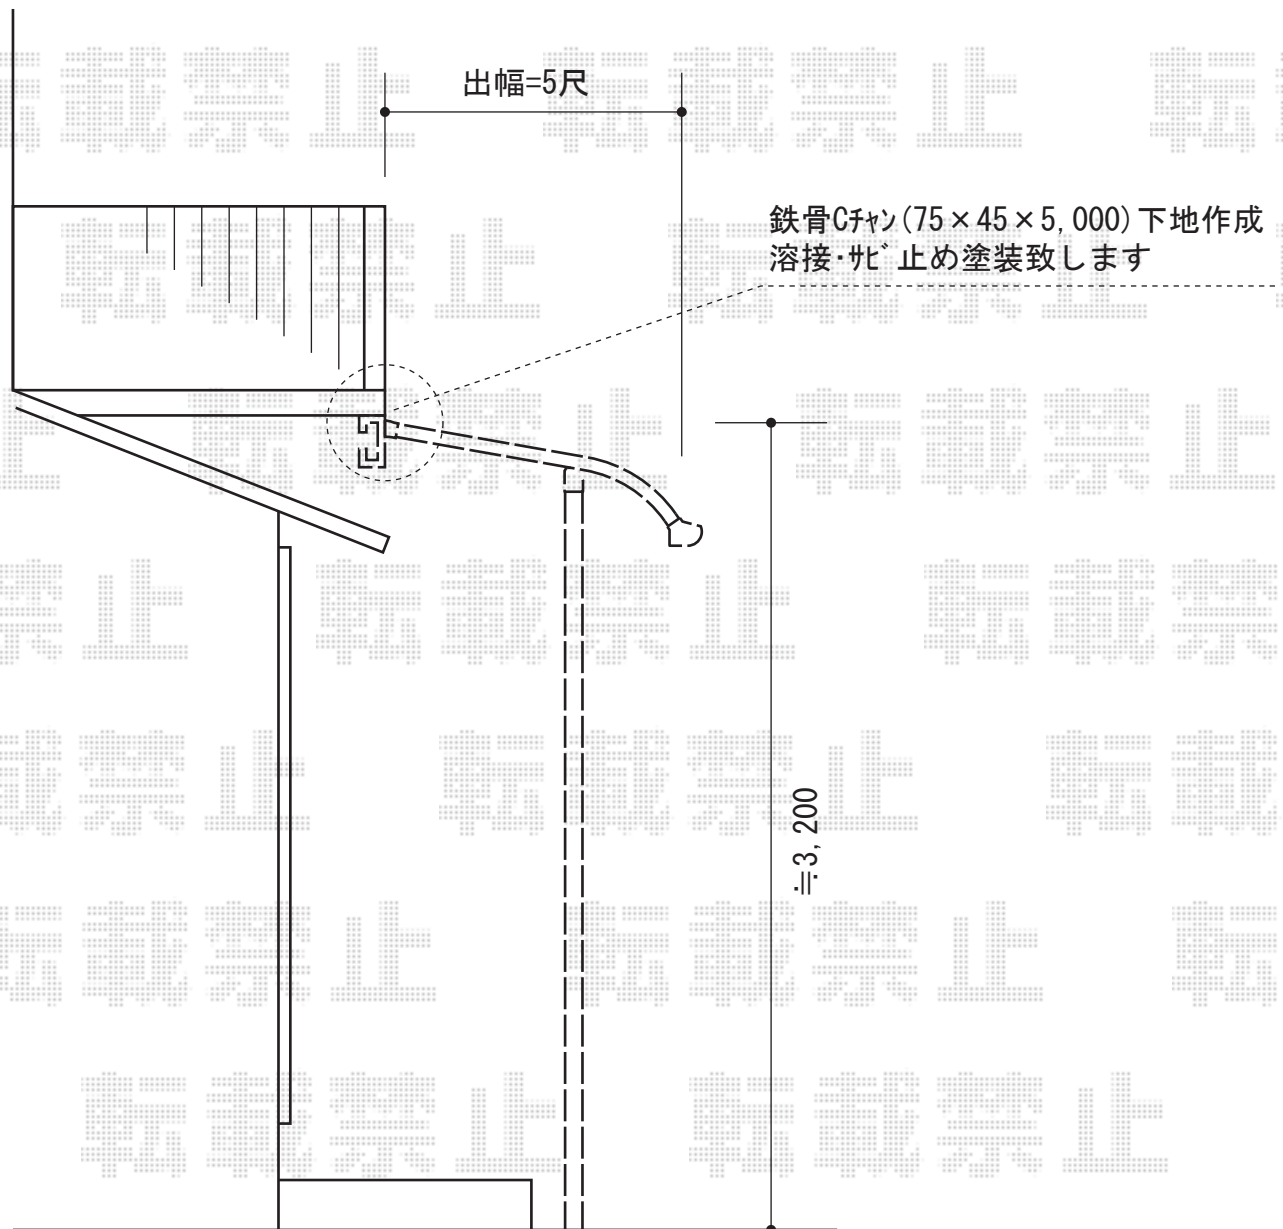

ライザーテラスII R型 テラスタイプ 単体 積雪～20cm対応

トステム ライザーテラスII R型 テラスタイプ 単体 積雪～20cm対応
間口=メーター5000通し (柱芯々4,800mm 屋根幅5,020mm)
出幅=5尺 (1,485mm)
色：シャイングレー
屋根材：熱線吸収ポリカーボネート (ライトブルーマット調)
柱仕様：自在桁長尺柱/柱奥行移動タイプ (柱2本)
施工方法：上止め仕様