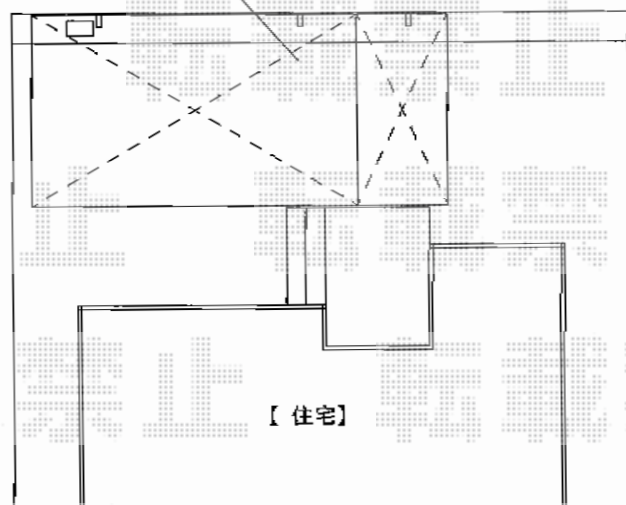

カーポート・ウッドデッキ

トステム カーブポートシグマIII 延長 積雪～30cm対応

幅=2,551mm

奥行=6,392mm

色：シャイングレー

屋根材：熱線吸収ポリカーボネート（ライトブルーマット調）

柱仕様：ロング柱23仕様（有効高 約2,300mm）

9,470

カーポート 延長タイプ 5025+1425

トステム リコステージII

間口=3.0間 (5,460mm)

出幅=6尺 (1,833mm)

色：ソフトブラウン

床板：標準(溝なし)/縦貼り

幕板：幕板A (厚)

束柱：束柱B (400～550mm)