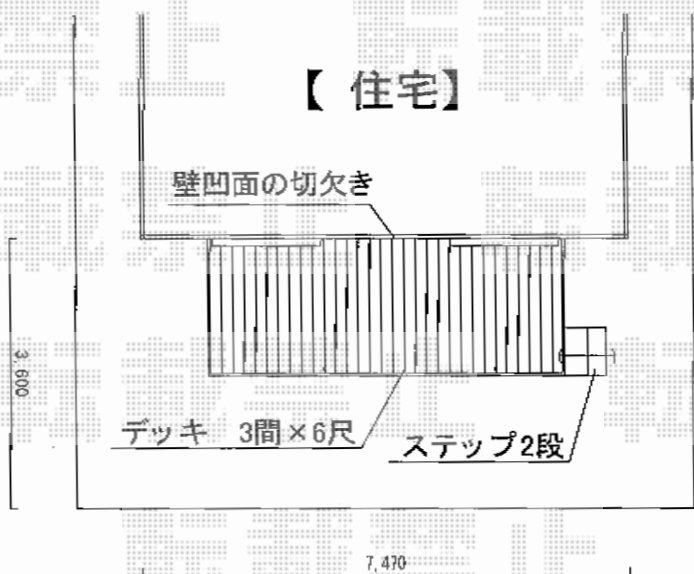

カーポート・ウッドデッキ

トステム カーブポートシグマIII 延長 積雪～30cm対応

幅=2,551mm

奥行=6,392mm

色：シャイングレー

屋根材：熱線吸収ポリカーボネート（ライトブルーマット調）

柱仕様：ロング柱23仕様（有効高 約2,300mm）

9,470

カーポート 延長タイプ 5025+1425

トステム リコステージII

間口=3.0間 (5,460mm)

出幅=6尺 (1,833mm)

色：ソフトブラウン

床板：標準(溝なし)/縦貼り

幕板：幕板A (厚)

束柱：束柱B (400～550mm)