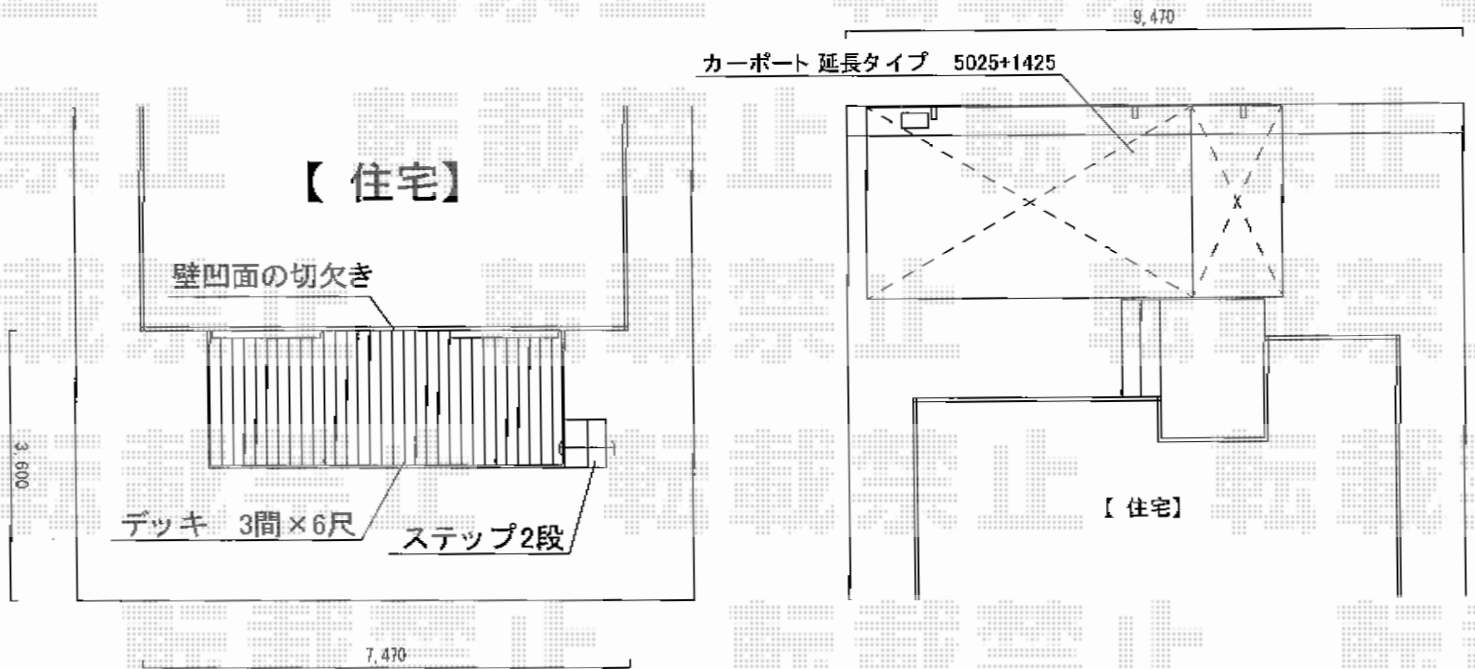

カーポート・ウッドデッキ

トステム カーブポートシグマIII 延長 積雪～30cm対応
幅=2,551mm
奥行=6,392mm
色：シャイングレー
屋根材：熱線吸収ポリカーボネート（ライトブルーマット調）
柱仕様：ロング柱23仕様（有効高 約2,300mm）

トステム リコステージII
間口=3.0間 (5,460mm)
出幅=6尺 (1,833mm)
色：ソフトブラウン
床板：標準(溝なし)/縦貼り
幕板：幕板A (厚)
束柱：束柱B (400～550mm)

トステム リコステージII用 ステップ2段
色：ソフトブラウン

現場状況や作図制限により概略図の内容と多少の違いが生じることがございます。
施工時は、現場優先とさせて頂きたく思いますので、お立会い頂き、
最終のご指示のほど、何卒、宜しくお願い致します。

EX-SHOP

HTTP://WWW.EX-SHOP.NET

担当：松保