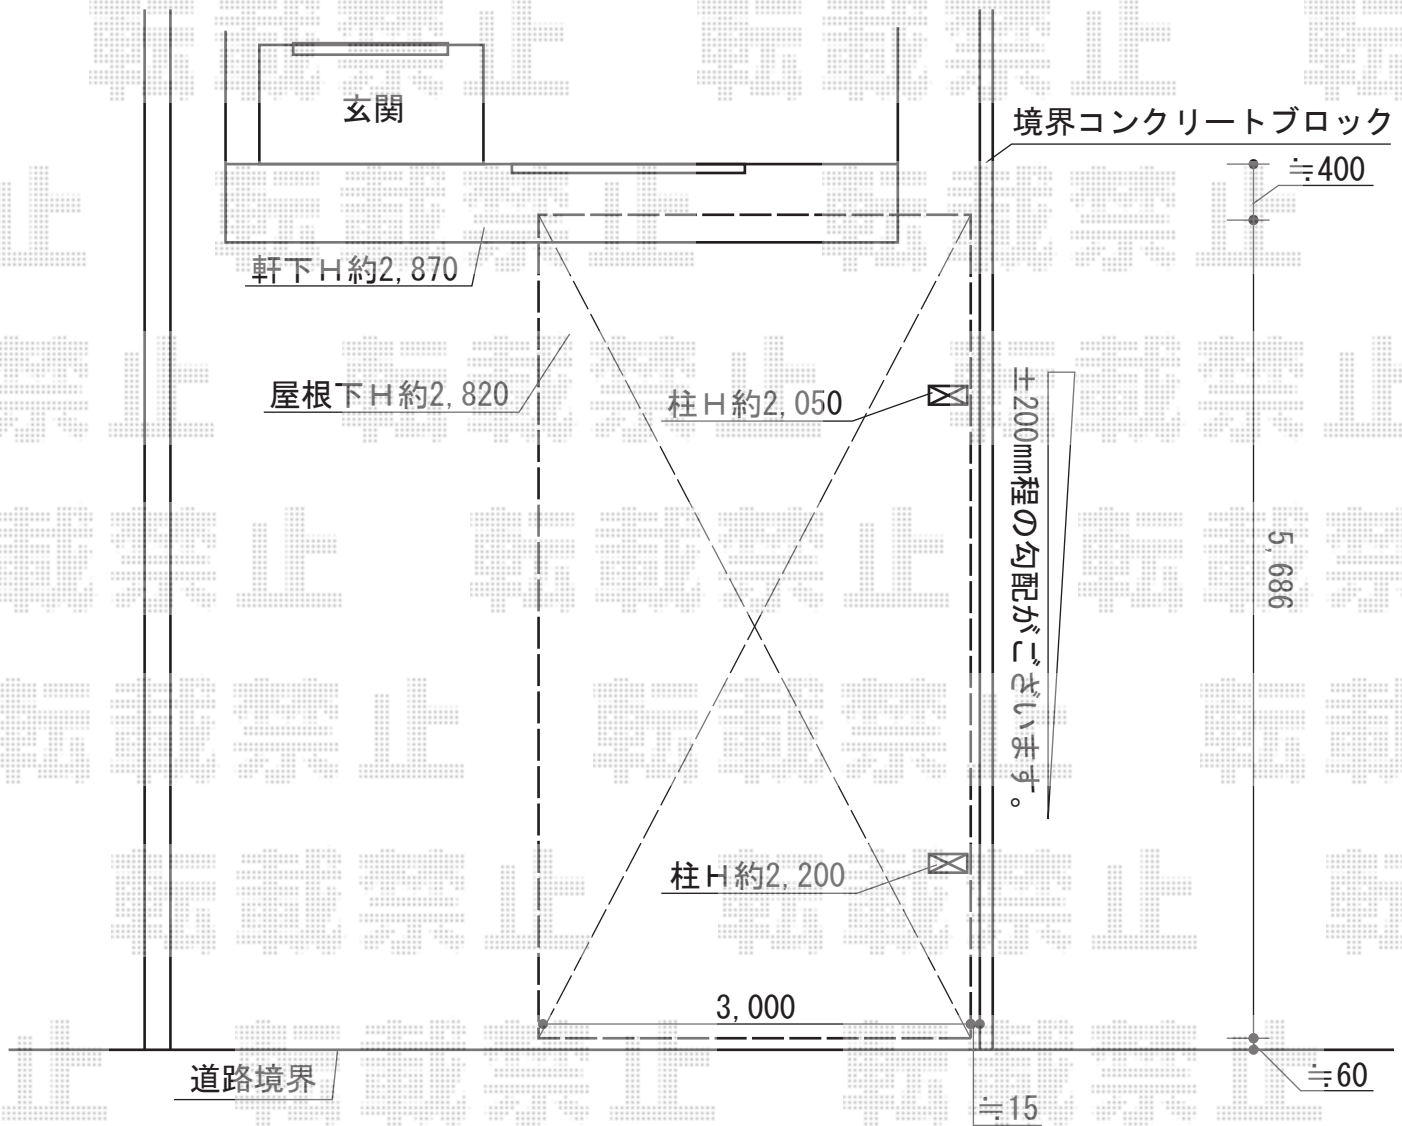

カーポートシグマIII 積雪～30cm対応

現場状況や作図制限により概略図の内容と多少の違いが生じることがございます。
施工時は、現場優先とさせて頂きたく思いますので、お立会い頂き、
最終のご指示のほど、何卒、宜しくお願い致します。

EX-SHOP
HTTP://WWW.EX-SHOP.NET

担当：栢田