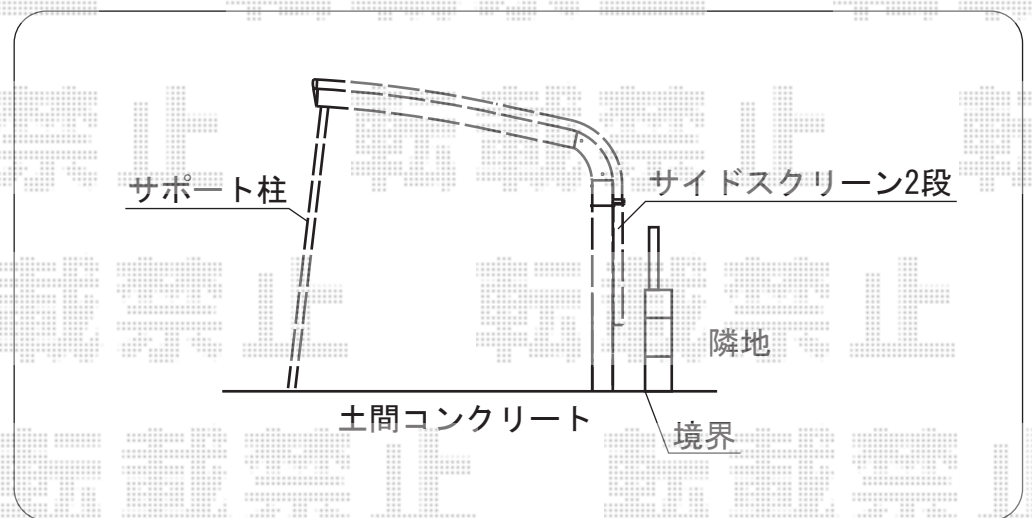

カーブポートシグマIII 積雪～30cm対応

トステム カーブポートシグマIII 積雪～30cm対応
 幅=2,701mm
 奥行=4,980mm
 色：シャイングレー
 屋根材：熱線吸収アクアポリカーボネート（ライトブルー）
 柱仕様：ロング柱23仕様（有効高 約2,300mm）
 オプション：サイドスクリーン 2段仕様（800+800）
 オプション：収納式補助柱

現場状況や作図制限により概略図の内容と多少の違いが生じることがございます。
 施工時は、現場優先とさせて頂きたく思いますので、お立会い頂き、
 最終のご指示のほど、何卒、宜しくお願い致します。