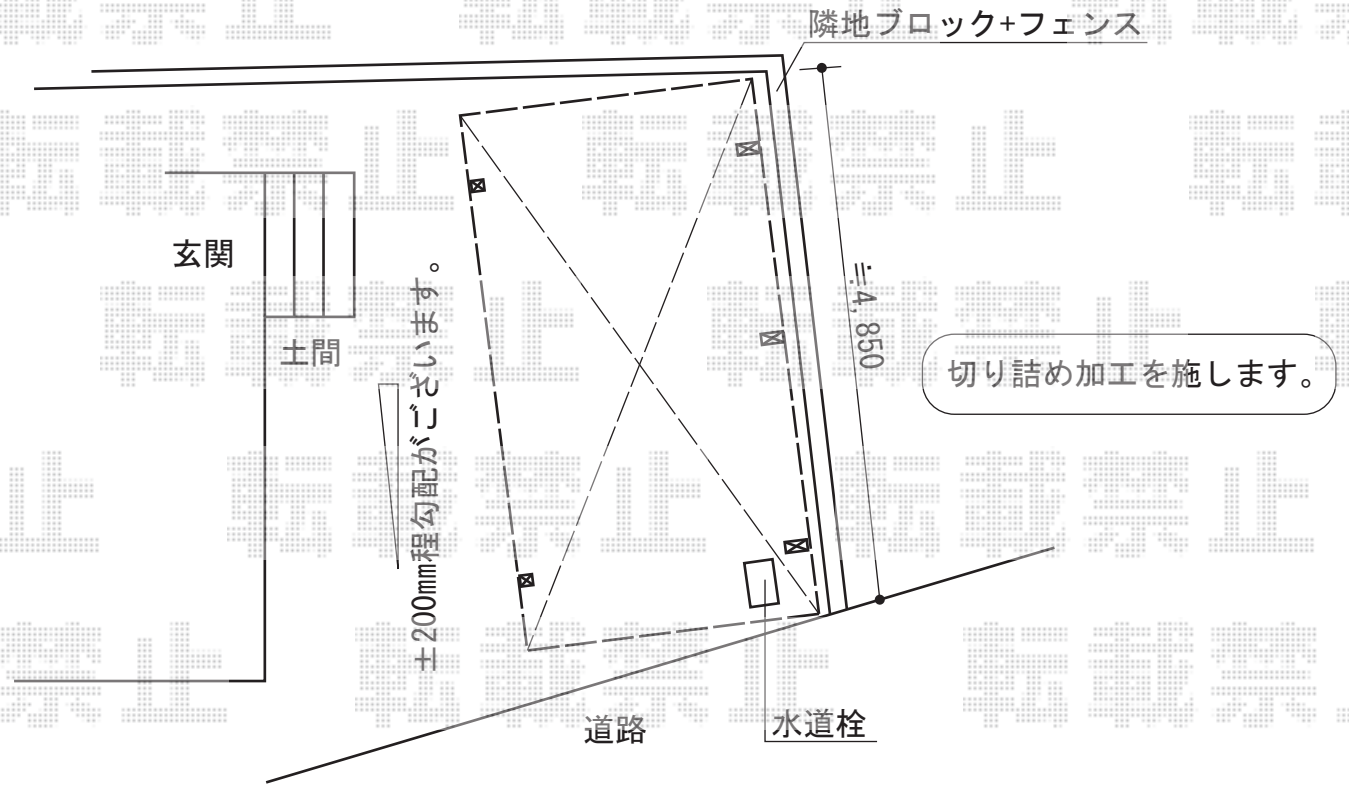

カーブポートシグマIII 積雪～30cm対応

トステム カーブポートシグマIII 積雪～30cm対応
 幅=2,701mm
 奥行=4,980mm
 色：シャイングレー
 屋根材：熱線吸収アクアポリカーボネート（ライトブルー）
 柱仕様：ロング柱23仕様（有効高 約2,300mm）
 オプション：サイドスクリーン 2段仕様（800+800）
 オプション：収納式補助柱

現場状況や作図制限により概略図の内容と多少の違いが生じることがございます。
 施工時は、現場優先とさせて頂きたく思いますので、お立会い頂き、
 最終のご指示のほど、何卒、宜しくお願い致します。