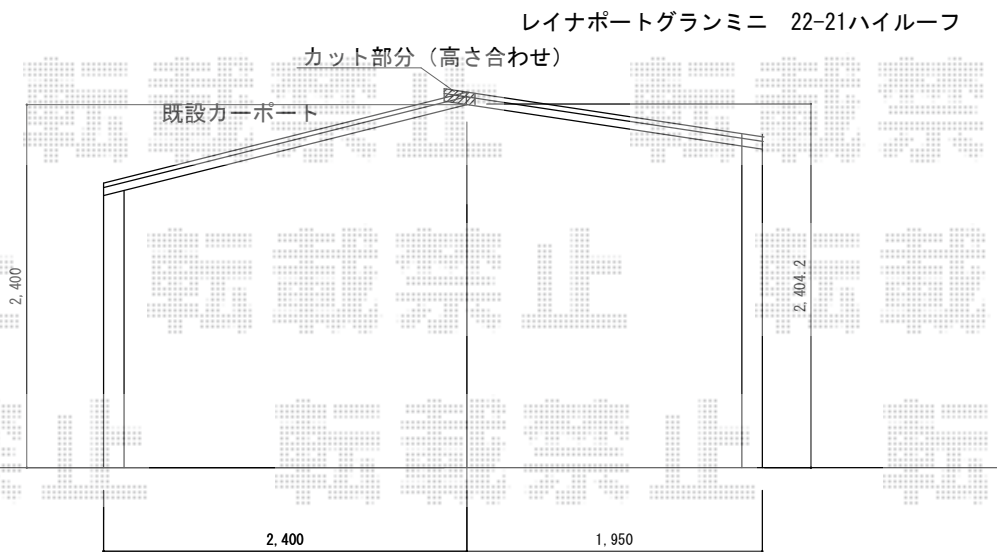

レイナポートグランミニ 積雪～20cm対応

YKK AP レイナポートグランミニ 積雪～20cm対応
 幅= 2,100mm
 奥行= 2,188mm
 色： カームブラック
 屋根材： ポリカーボネート (トーマイマット/すりガラス調)
 柱仕様： ハイルーフ柱仕様 (有効高 約2,355mm)

現場状況や作図制限により概略図の内容と多少の違いが生じることがございます。
 施工時は、現場優先とさせていただきますので、お立会い頂き、
 最終のご指示のほど、何卒、宜しくお願い致します。