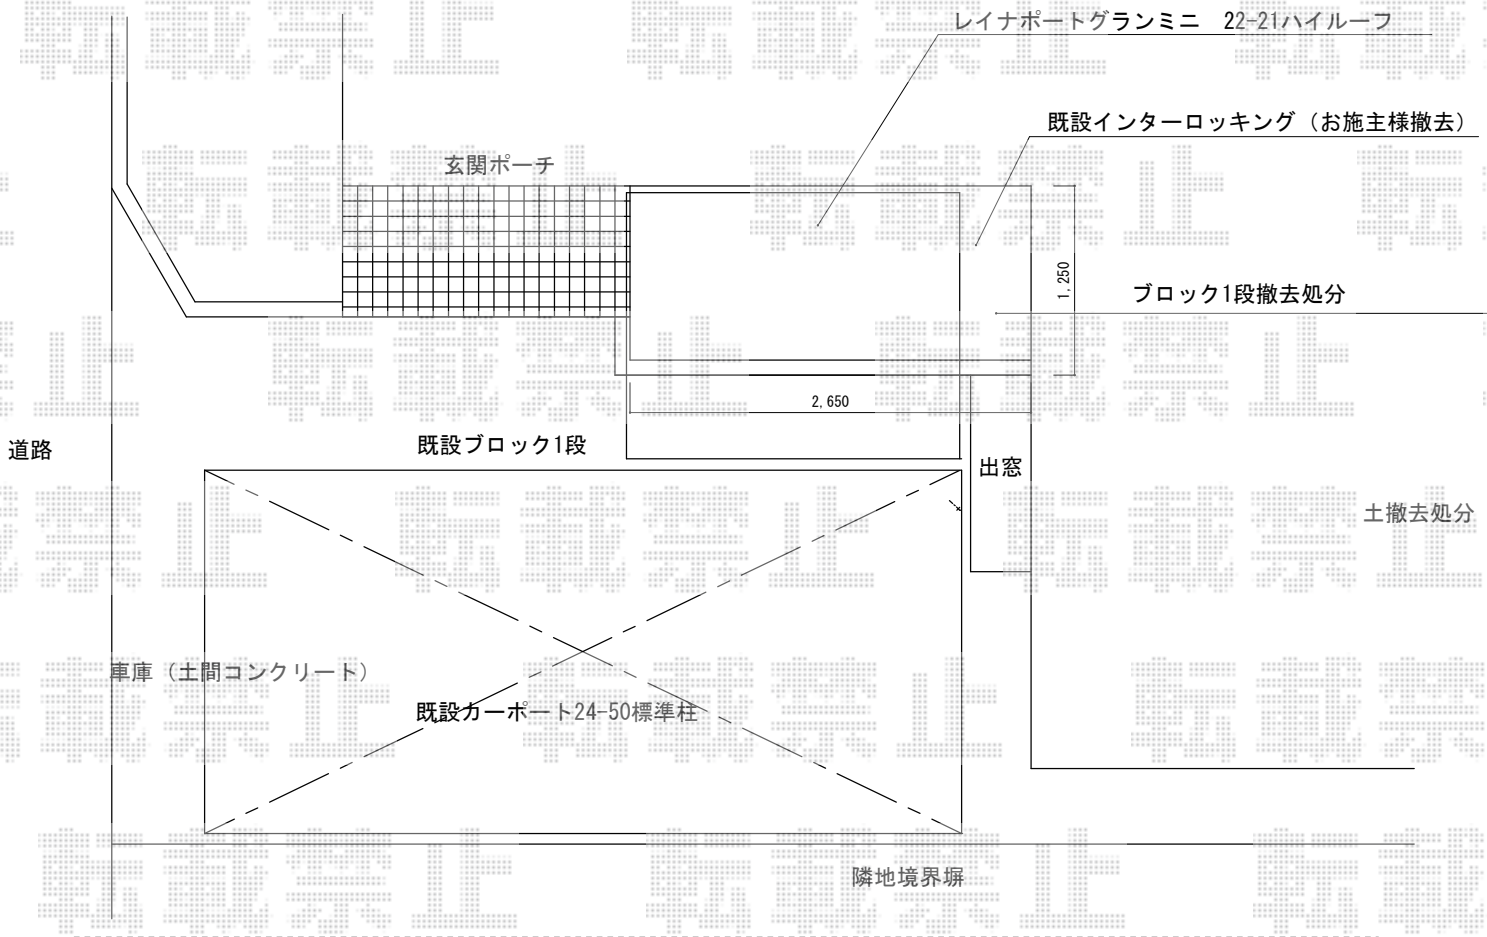

レイナポートグランミニ 積雪～20cm対応

YKK AP レイナポートグランミニ 積雪～20cm対応
 幅= 2,100mm
 奥行= 2,188mm
 色： カームブラック
 屋根材： ポリカーボネート (トーマイマット/すりガラス調)
 柱仕様： ハイルーフ柱仕様 (有効高 約2,355mm)

現場状況や作図制限により概略図の内容と多少の違いが生じることがございます。
 施工時は、現場優先とさせていただきますので、お立会い頂き、
 最終のご指示のほど、何卒、宜しくお願い致します。