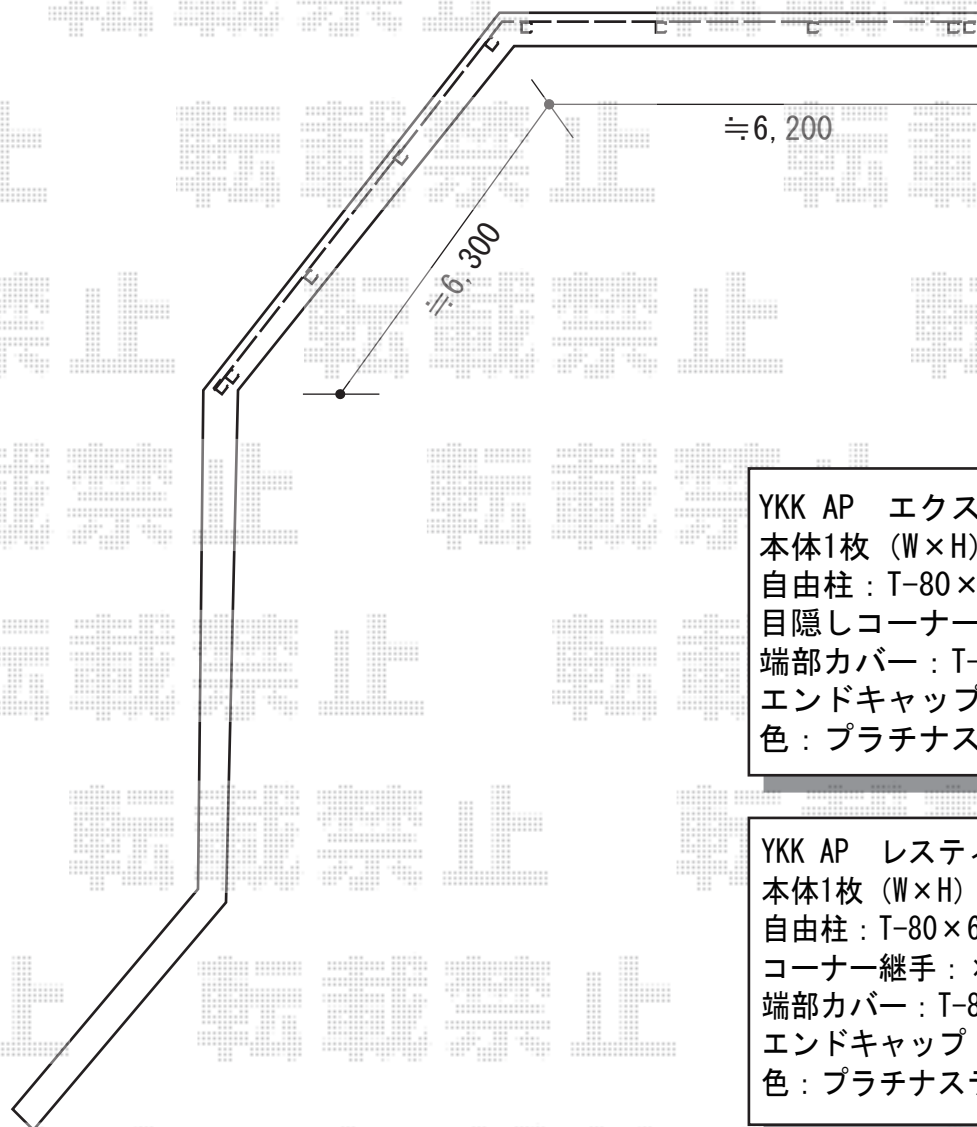

## エクスラインフェンス7型 フリーポールタイプ

YKK AP エクスラインフェンス7型 フリーポールタイプ  
本体1枚 (W×H) = (1,975mm×800mm) ×7枚  
自由柱 : T-80×10本  
目隠しコーナー継手 : ×1セット  
端部カバー : T-80×1本  
エンドキャップ : ×1セット  
色 : プラチナステン

YKK AP レスティナメッシュフェンス1型 フリーポールタイプ  
本体1枚 (W×H) = (1,975mm×800mm) ×4枚  
自由柱 : T-80×6本  
コーナー継手 : ×1セット  
端部カバー : T-80×1本  
エンドキャップ : ×1セット  
色 : プラチナステン

現場状況や作図制限により概略図の内容と多少の違いが生じることがございます。  
施工時は、現場優先とさせて頂きたく思いますので、お立会い頂き、  
最終のご指示のほど、何卒、宜しくお願い致します。

EX-SHOP  
HTTP://WWW.EX-SHOP.NET

担当 : 竹下