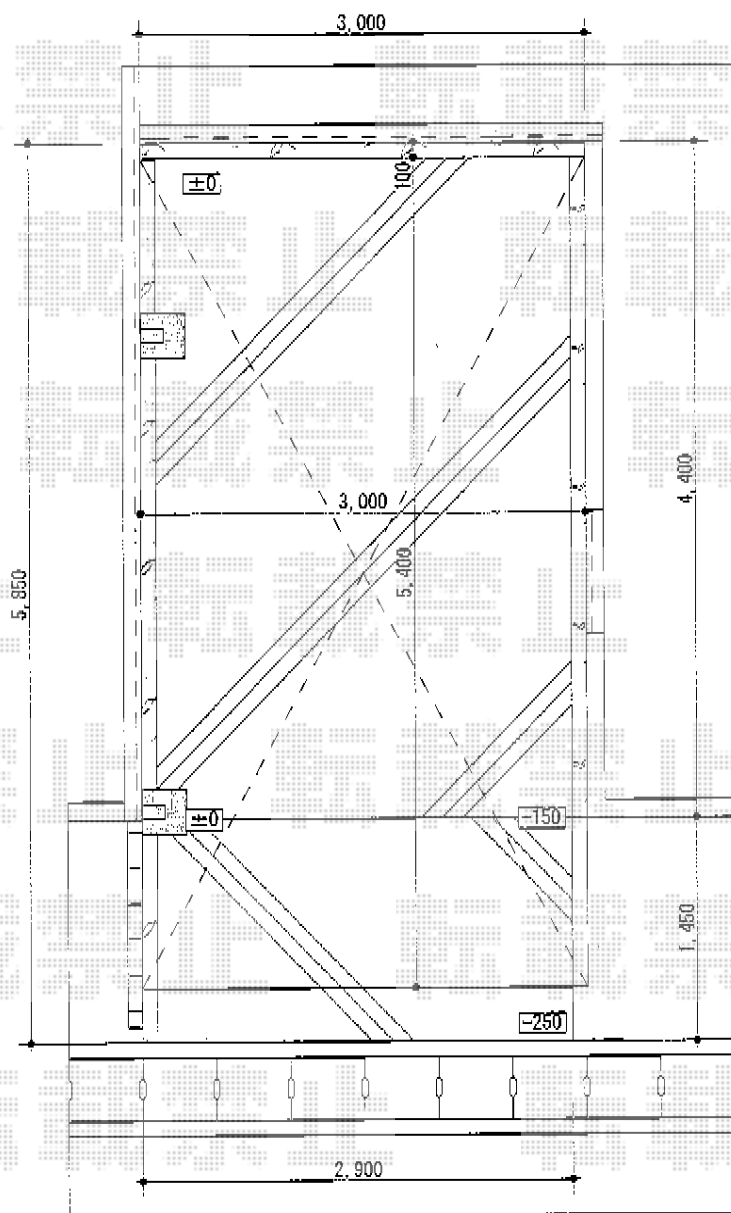

# レイナポートグラン 積雪～20cm対応

YKK AP レイナポートグラン 積雪～20cm対応

幅= 3,000mm

奥行= 5,400mm

色： プラチナステン

屋根材： 熱線遮断ポリカーボネート（アースブルーマット調）

柱仕様： ハイルフ柱仕様（有効高 約2,355mm）

現場状況や作図制限により概略図の内容と多少の違いが生じることがございます。  
施工時は、現場優先とさせて頂きたく思いますので、お立会い頂き、  
最終のご指示のほど、何卒、宜しくお願い致します。