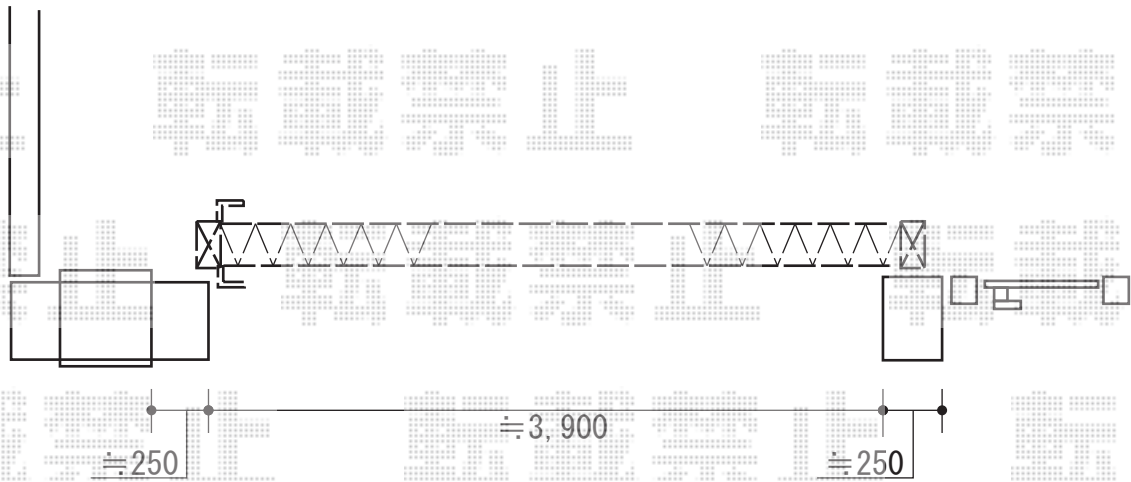

レイオス1型 ノンレール 片開き

YKK AP レイオス1型 ノンレール 片開き
開口幅=4,207mm
全幅=4,207mm
高さ=柱：1,170mm 扉：1,150mm
色：カームブラック

現場状況や作図制限により概略図の内容と多少の違いが生じることがございます。
施工時は、現場優先とさせていただきますので、お立会い頂き、
最終のご指示のほど、何卒、宜しくお願い致します。

EX-SHOP
HTTP://WWW.EX-SHOP.NET