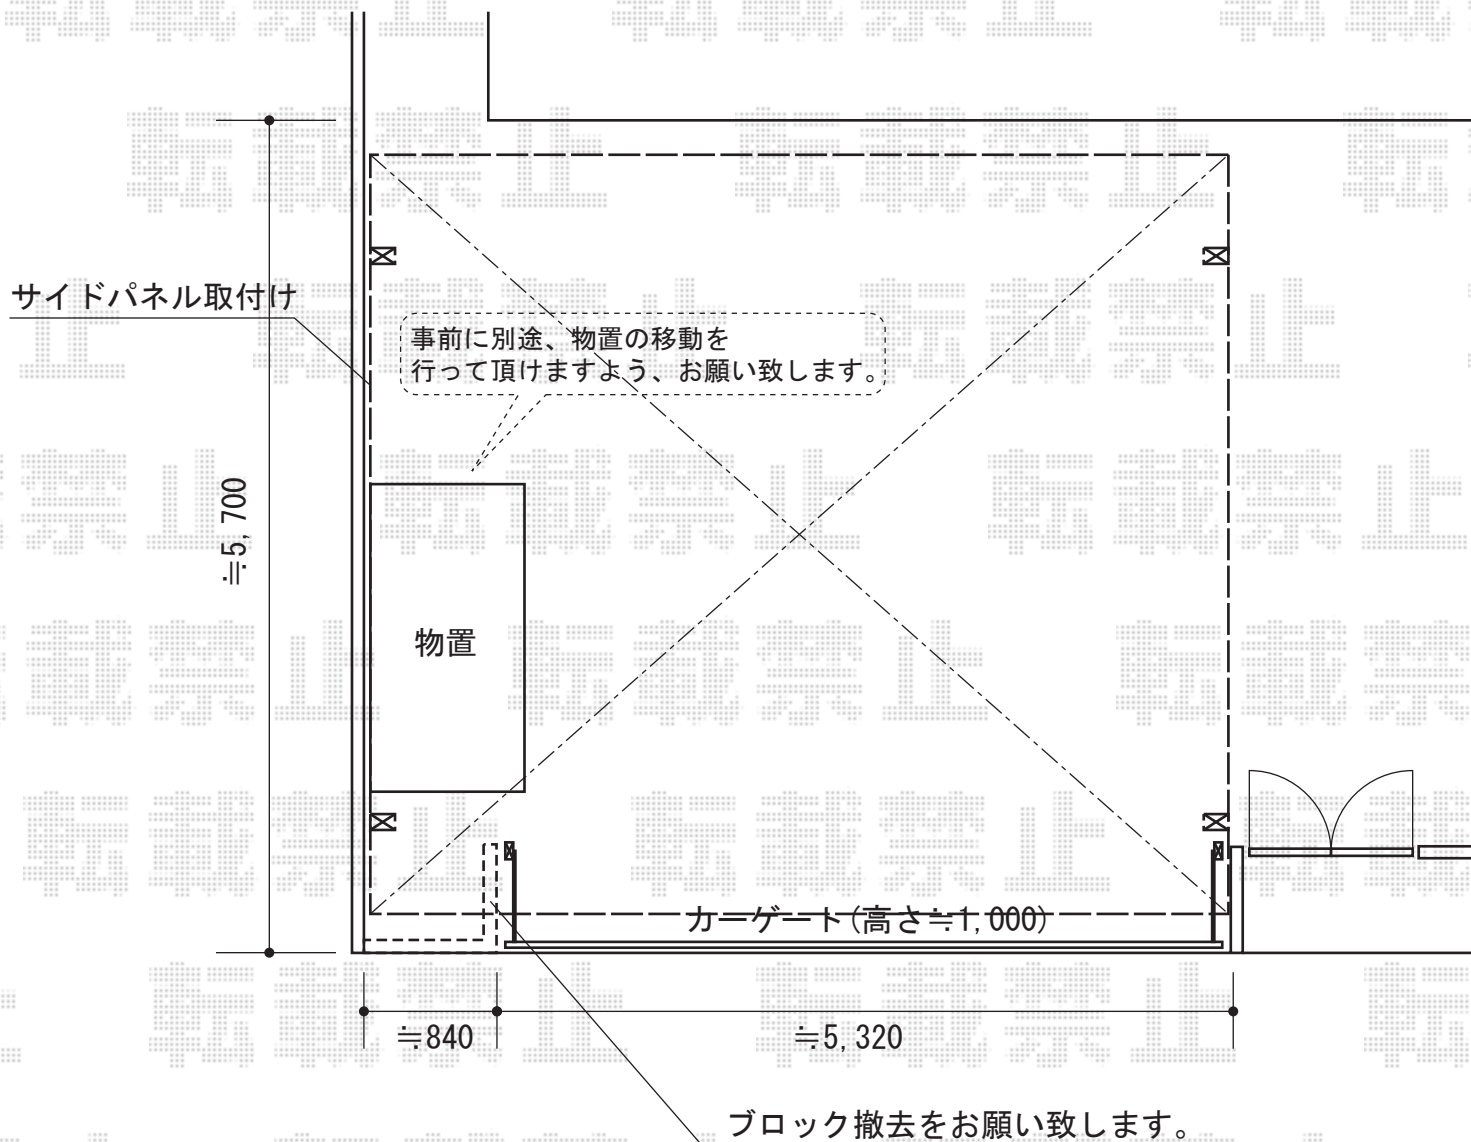

レイナツインポートグラン 積雪～20cm対応+レイナツインポートグラン用 サイドパネル

YKK AP レイナツインポートグラン 積雪～20cm対応

幅=5,983mm

奥行=5,052mm

色：プラチナステン

屋根材：熱線遮断ポリカーボネート（トーマイマット/すりガラス調）

柱仕様：ハイルーフ柱仕様（有効高 約2,355mm）

YKK AP レイナツインポートグラン用 サイドパネル

奥行サイズ：長さ51用

高さ=1,873mm

色：プラチナステン

パネル材：熱線遮断ポリカーボネート（トーマイマット/すりガラス調）

現場状況や作図制限により概略図の内容と多少の違いが生じることがございます。
施工時は、現場優先とさせて頂きたく思いますので、お立会い頂き、
最終のご指示のほど、何卒、宜しくお願い致します。

EX-SHOP
HTTP://WWW.EX-SHOP.NET

担当：西村