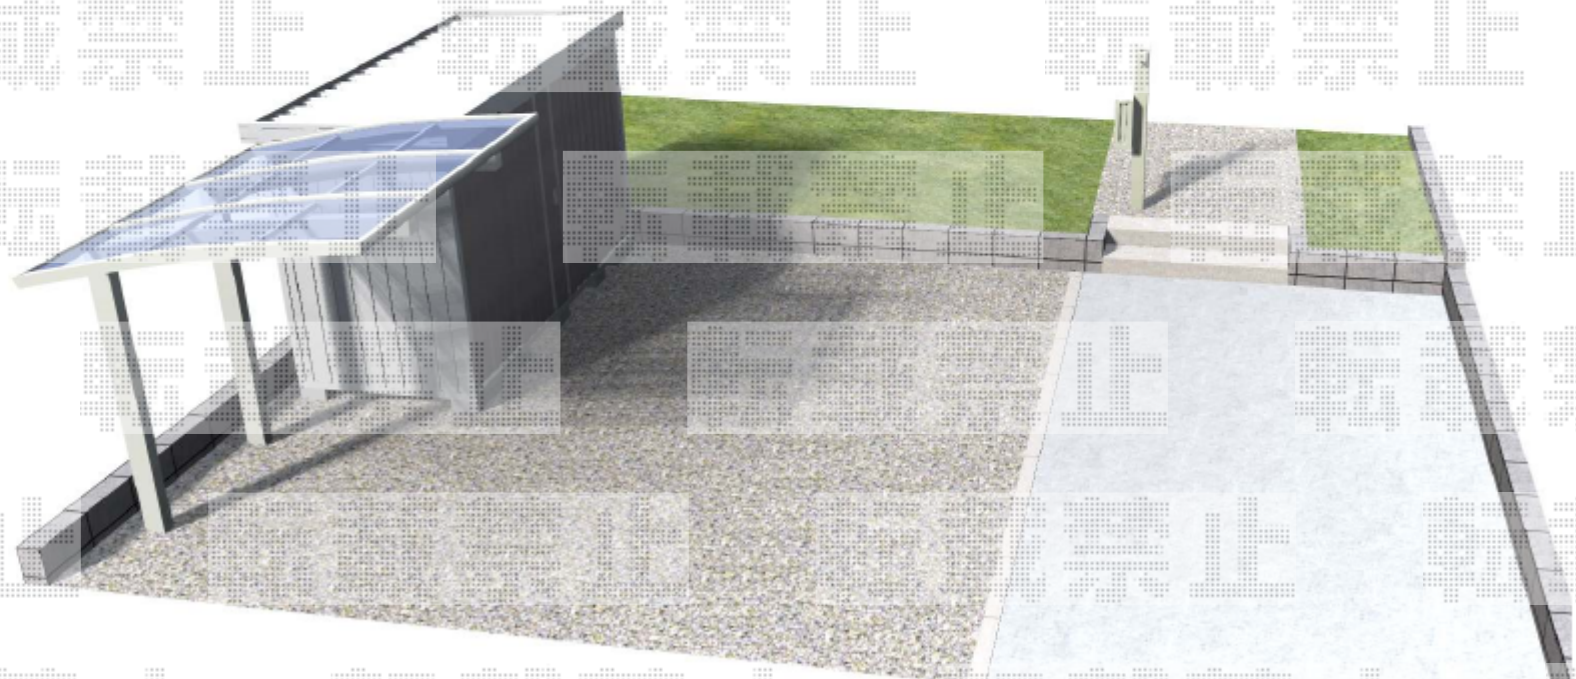

レイナポートグランミニZ 積雪～20cm対応

新設サイクルポート

YKK AP レйнаポートグランミニZ 積雪～20cm対応
幅=2,100mm
奥行=2,188mm
色：プラチナステン
屋根材：ポリカーボネート（アースブルー）
柱仕様：標準柱仕様（有効高 約1,814mm）

現場状況や作図制限により概略図の内容と多少の違いが生じることがございます。
施工時は、現場優先とさせて頂きたく思いますので、お立会い頂き、
最終のご指示のほど、何卒、宜しくお願い致します。