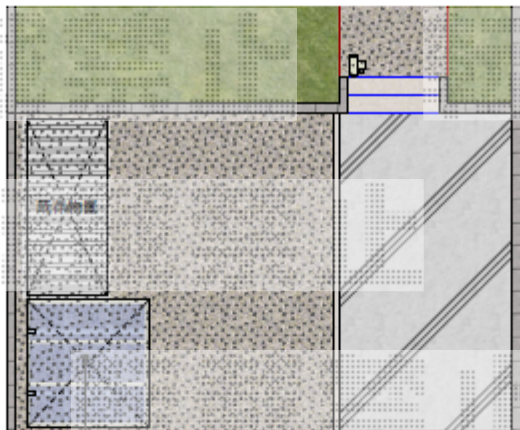

レイナポートグランミニZ 積雪～20cm対応

新設サイクルポート

YKK AP レйнаポートグランミニZ 積雪～20cm対応
幅=2,100mm
奥行=2,188mm
色：プラチナステン
屋根材：ポリカーボネート（アースブルー）
柱仕様：標準柱仕様（有効高 約1,814mm）

現場状況や作図制限により概略図の内容と多少の違いが生じることがございます。
施工時は、現場優先とさせて頂きたく思いますので、お立会い頂き、
最終のご指示のほど、何卒、宜しくお願い致します。