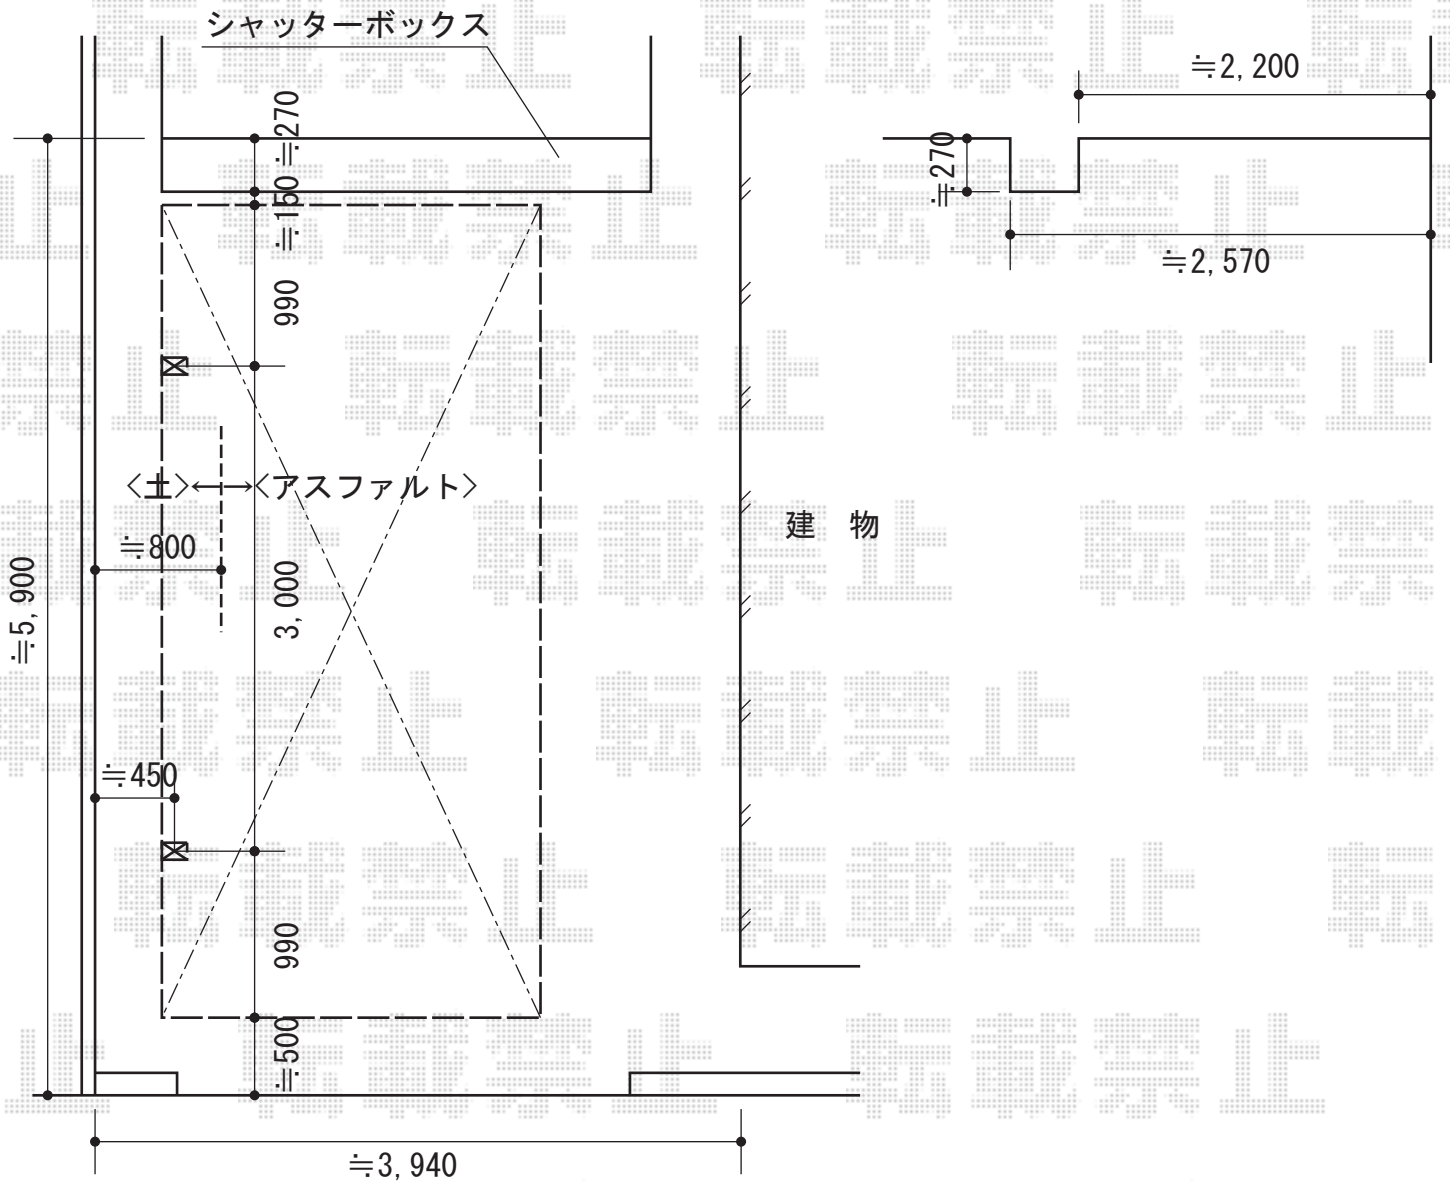

テールポートシグマIII 積雪～30cm対応

トステム テールポートシグマIII 積雪～30cm対応
 幅=2,400mm
 奥行=4,980mm
 色：シャイングレー
 屋根材：ポリカーボネート（ブルースモーク）
 柱仕様：標準柱仕様（有効高 約1,800mm）

現場状況や作図制限により概略図の内容と多少の違いが生じることがございます。
 施工時は、現場優先とさせて頂きたく思いますので、お立会い頂き、
 最終のご指示のほど、何卒、宜しくお願い致します。