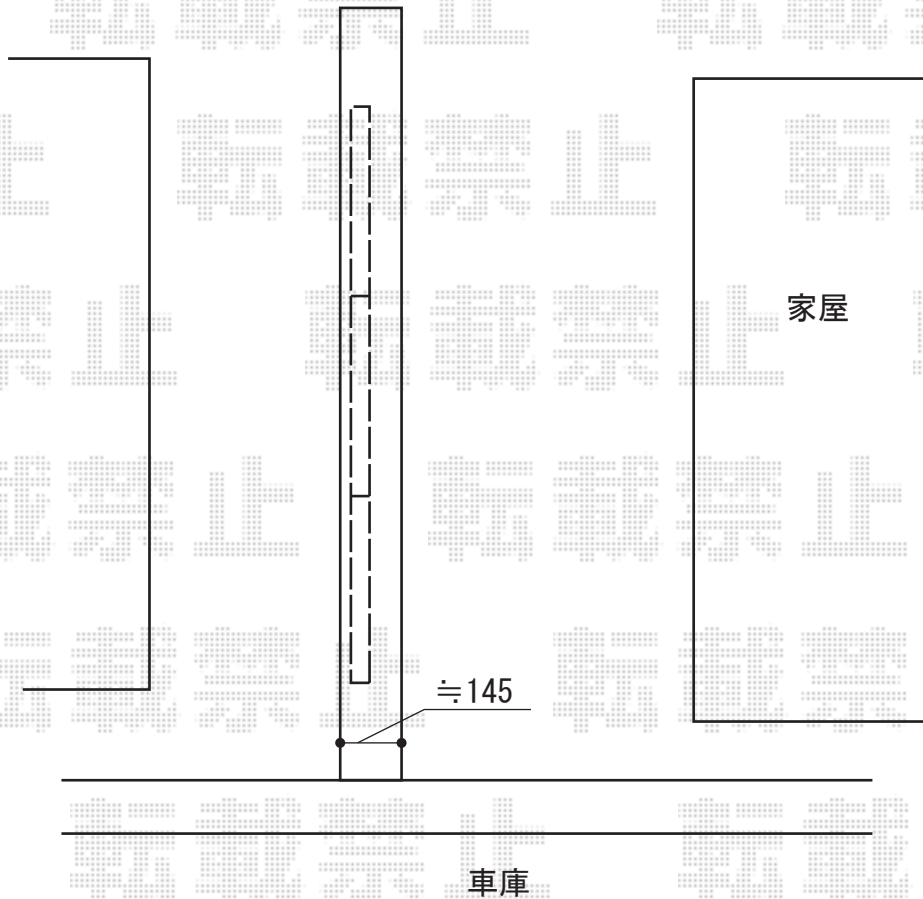

ビューテクトS4型

YKK AP ビューテクトS4型

本体1枚 (W×H) = (2,000×2,000mm) × 1枚

部材：連結用セット×2

色：カームブラック

現場状況や作図制限により概略図の内容と多少の違いが生じることがございます。  
施工時は、現場優先とさせて頂きたく思いますので、お立会い頂き、  
最終のご指示のほど、何卒、宜しくお願い致します。

EX-SHOP  
HTTP://WWW.EX-SHOP.NET