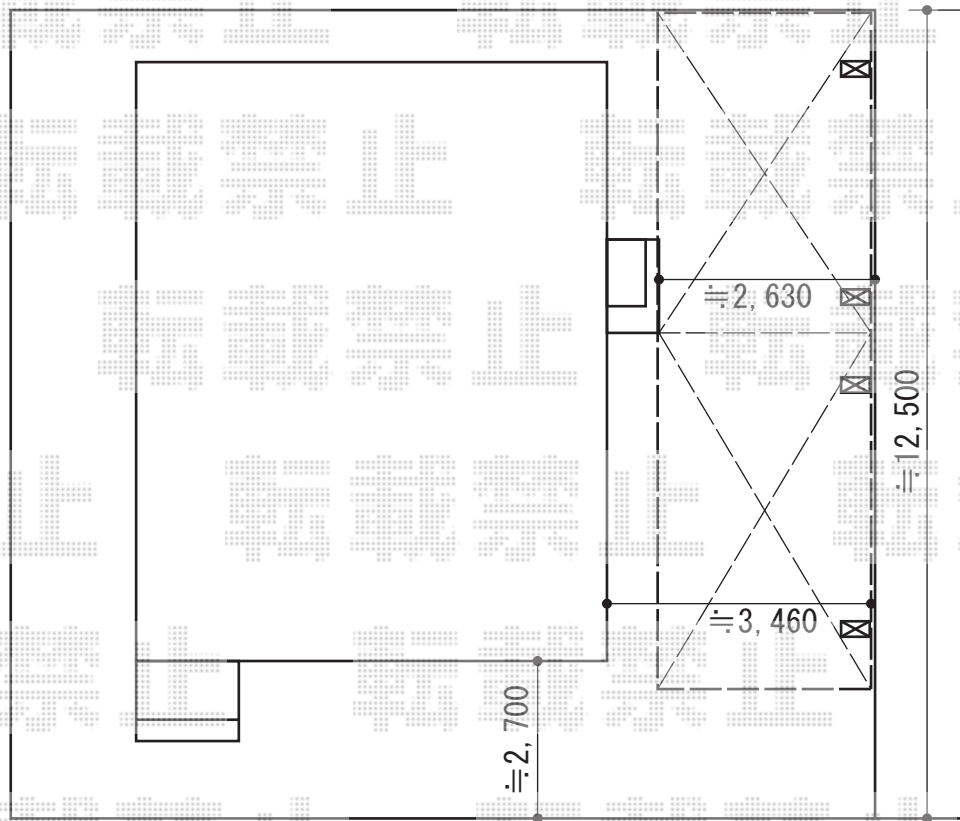

レイナポートグラン 縦連棟 積雪～20cm対応

YKK AP レイナポートグラン 縦連棟 積雪～20cm対応
 幅=2,700mm
 奥行=10,064mm
 色：プラチナステン
 屋根材：熱線遮断ポリカーボネート(トーマイマツト)
 柱仕様：ハイルーフ柱仕様(有効高 約2,350mm)
 メーカー希望小売価格：¥496,000.-

YKK AP 水平式物干し(カーポート柱用)
 仕様：2本入り
 色：プラチナステン