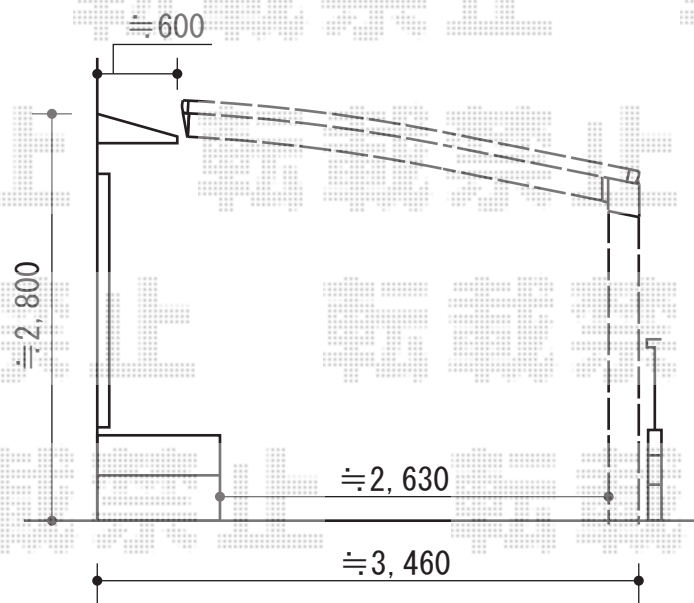

レイナポートグラン 縦連棟 積雪～20cm対応

YKK AP レイナポートグラン 縦連棟 積雪～20cm対応
 幅=2,700mm
 奥行=10,064mm
 色：プラチナステン
 屋根材：熱線遮断ポリカーボネート(トーマイマツト)
 柱仕様：ハイルーフ柱仕様(有効高 約2,350mm)
 メーカー希望小売価格：¥496,000.-

YKK AP 水平式物干し(カーポート柱用)
 仕様：2本入り
 色：プラチナステン