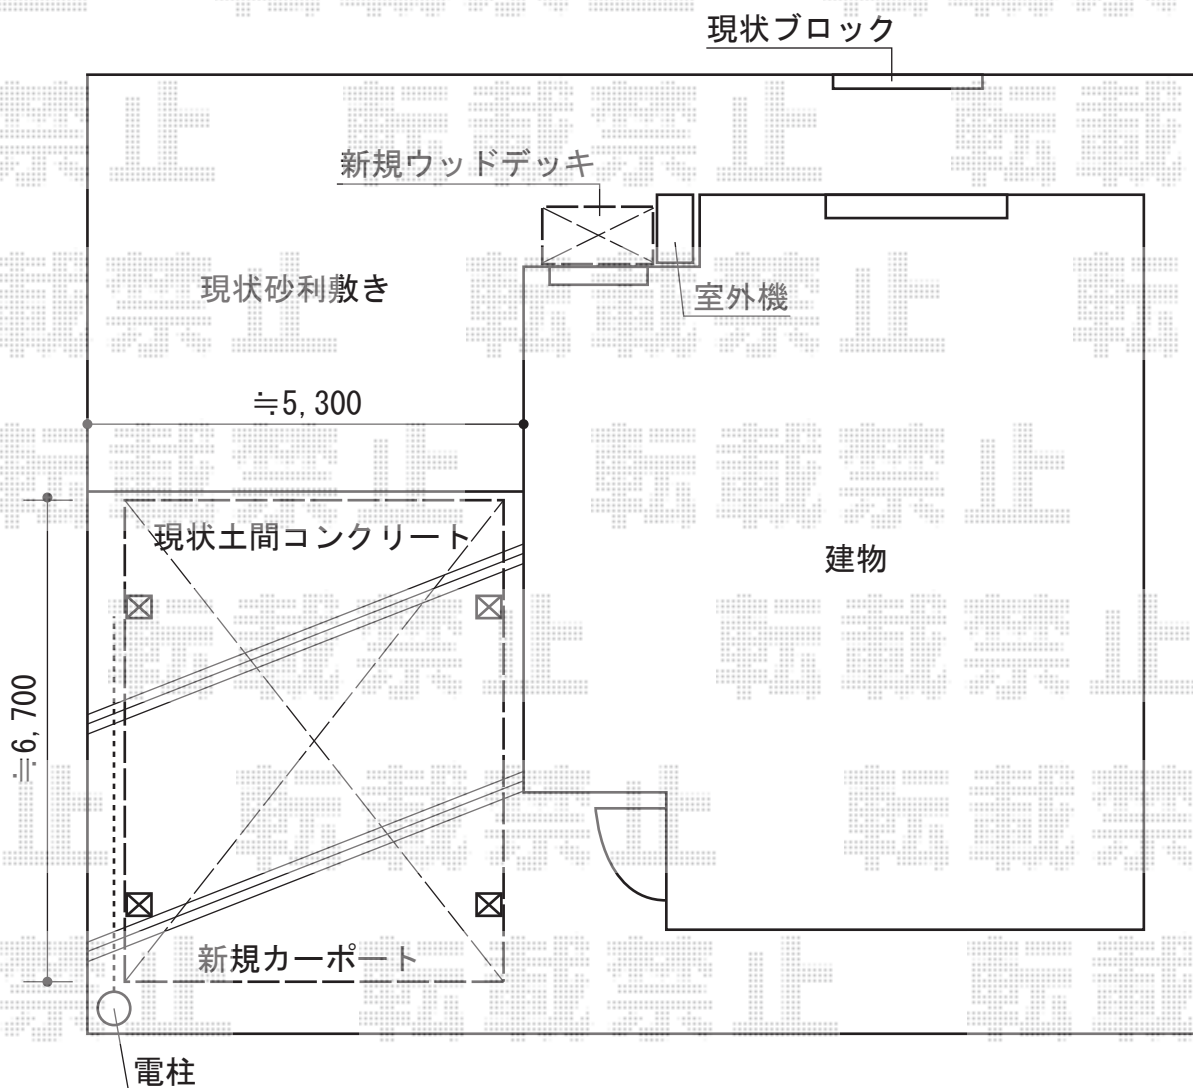

# ウッドデッキ・カーポート 施工概略図

YKK AP リウッドデッキ200  
 間口=1.0間 (1,851mm)  
 出幅=3尺 (920mm)  
 色：ウォームグレイ/束柱色：【仮】プラチナステン  
 床板：縦貼り  
 束柱：Sタイプ (550mm)

YKK AP レイナツインポートグラン 積雪~20cm対応  
 幅=5,392mm  
 奥行=5,768mm  
 色：プラチナステン  
 屋根材：熱線遮断ポリカーボネート (アースブルーマット調)  
 柱仕様：ハイルーフ柱仕様 (有効高 約2,350mm)