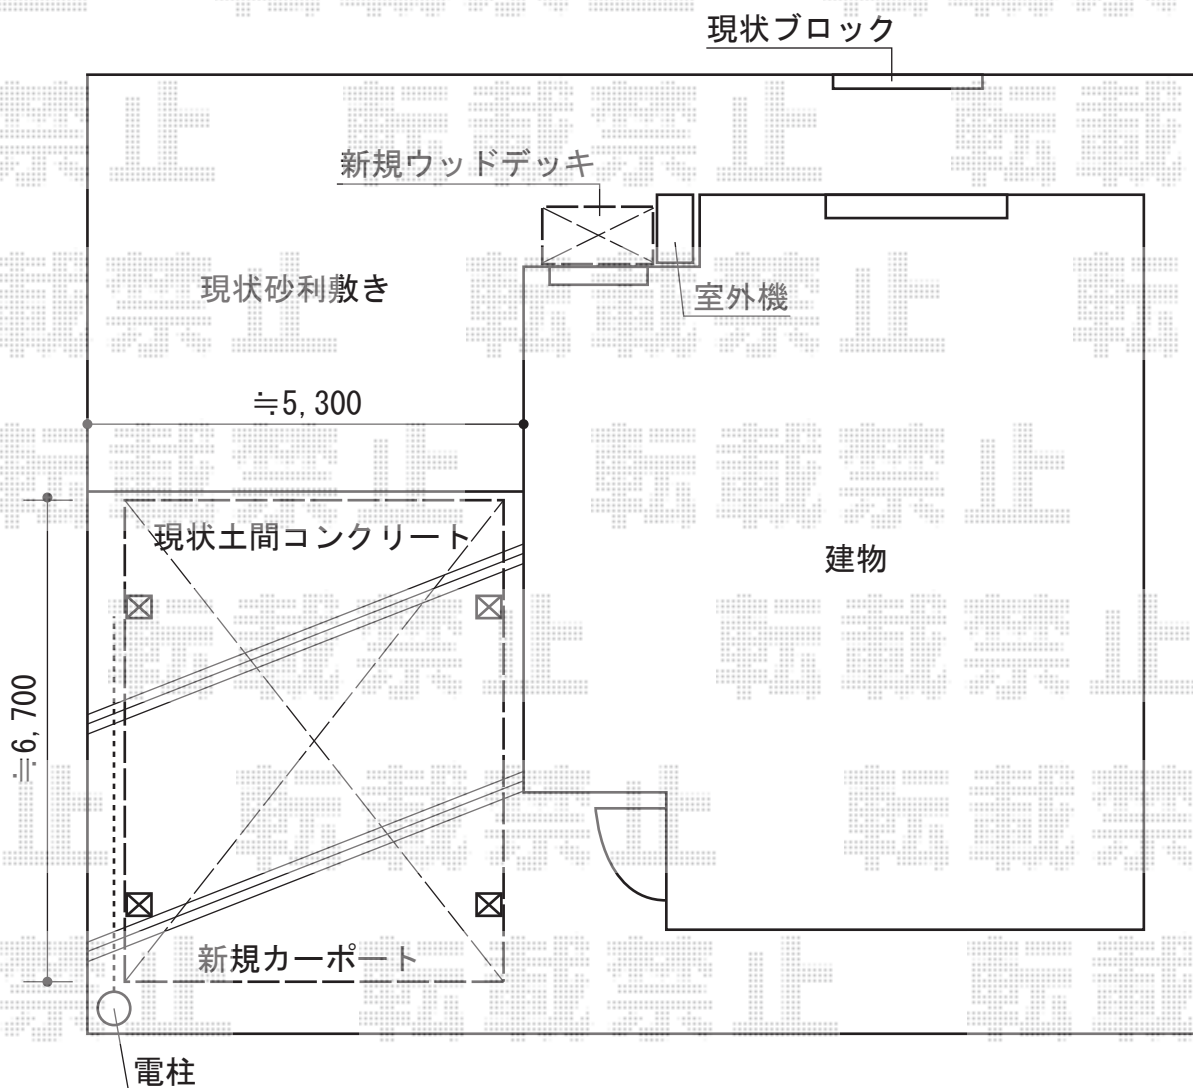

ウッドデッキ・カーポート 施工概略図

YKK AP リウッドデッキ200
 間口=1.0間 (1,851mm)
 出幅=3尺 (920mm)
 色：ウォームグレイ/束柱色：【仮】プラチナステン
 床板：縦貼り
 束柱：Sタイプ (550mm)

YKK AP レイナツインポートグラン 積雪~20cm対応
 幅=5,392mm
 奥行=5,768mm
 色：プラチナステン
 屋根材：熱線遮断ポリカーボネート (アースブルーマット調)
 柱仕様：ハイルーフ柱仕様 (有効高 約2,350mm)