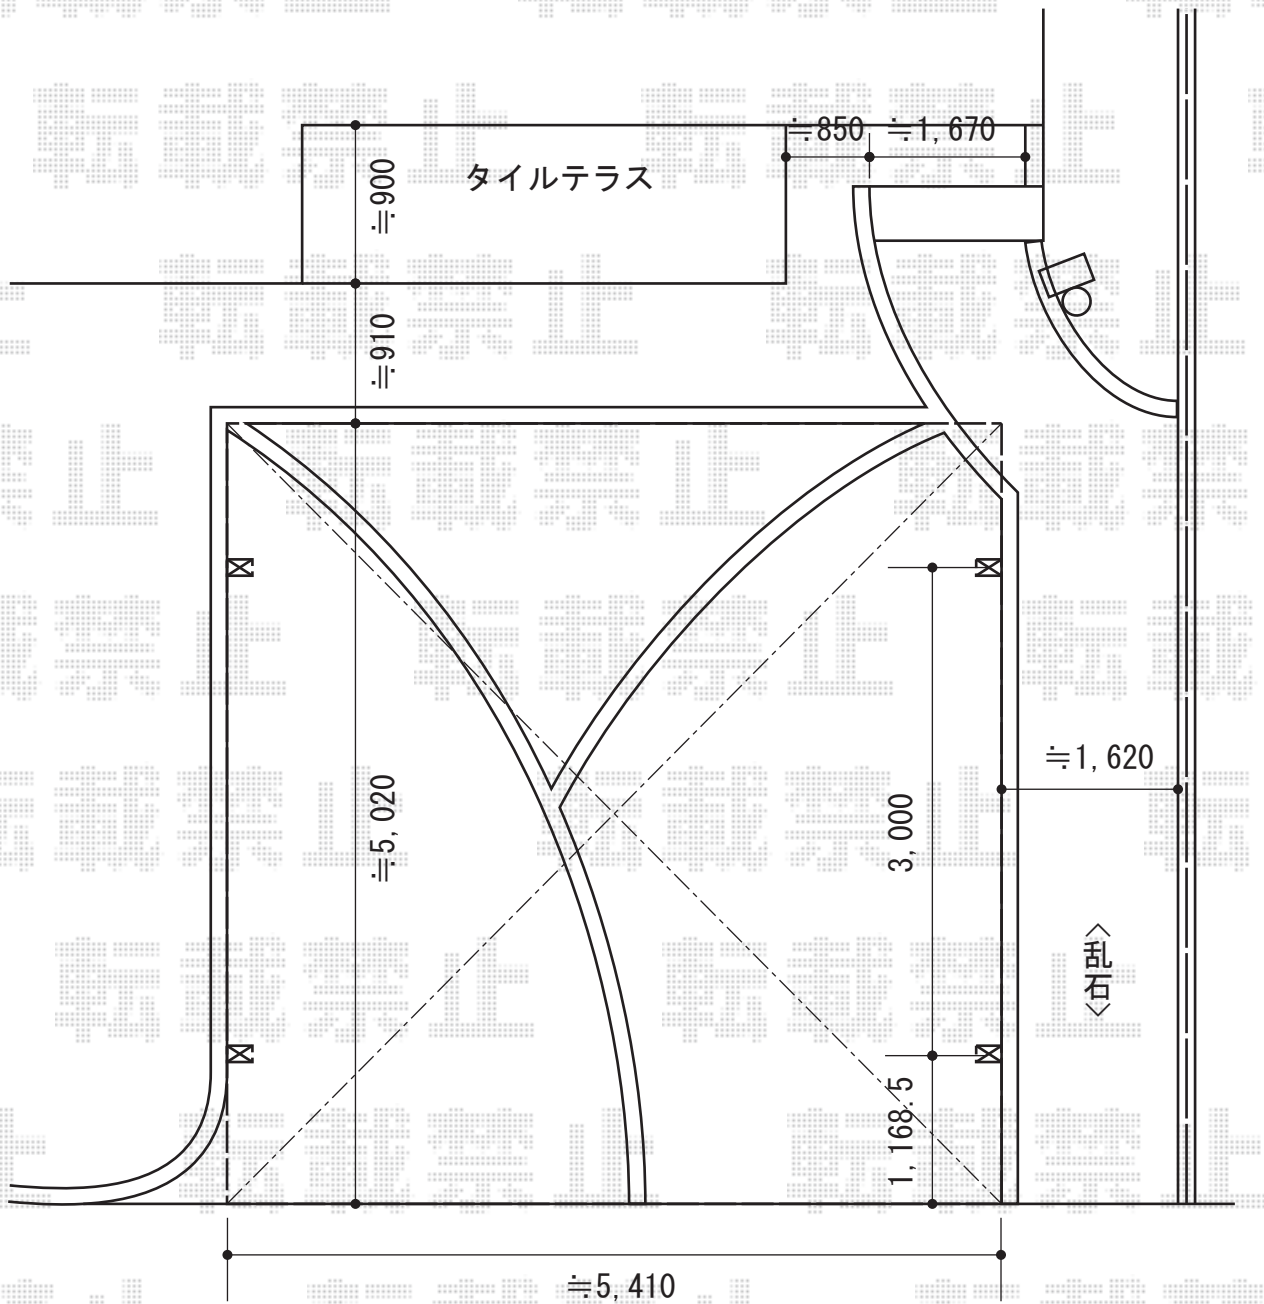

エフルージュ ツイン 積雪~20cm対応

YKK AP エフルージュ ツイン 積雪~20cm対応
幅= 5,398mm
奥行= 5,052mm
色： ピュアシルバー
屋根材： ポリカーボネート（アースブルー）
柱仕様： ハイルフ柱仕様（有効高 約2,350mm）

現場状況や作図制限により概略図の内容と多少の違いが生じることがございます。
施工時は、現場優先とさせて頂きたく思いますので、お立会い頂き、
最終のご指示のほど、何卒、宜しくお願い致します。