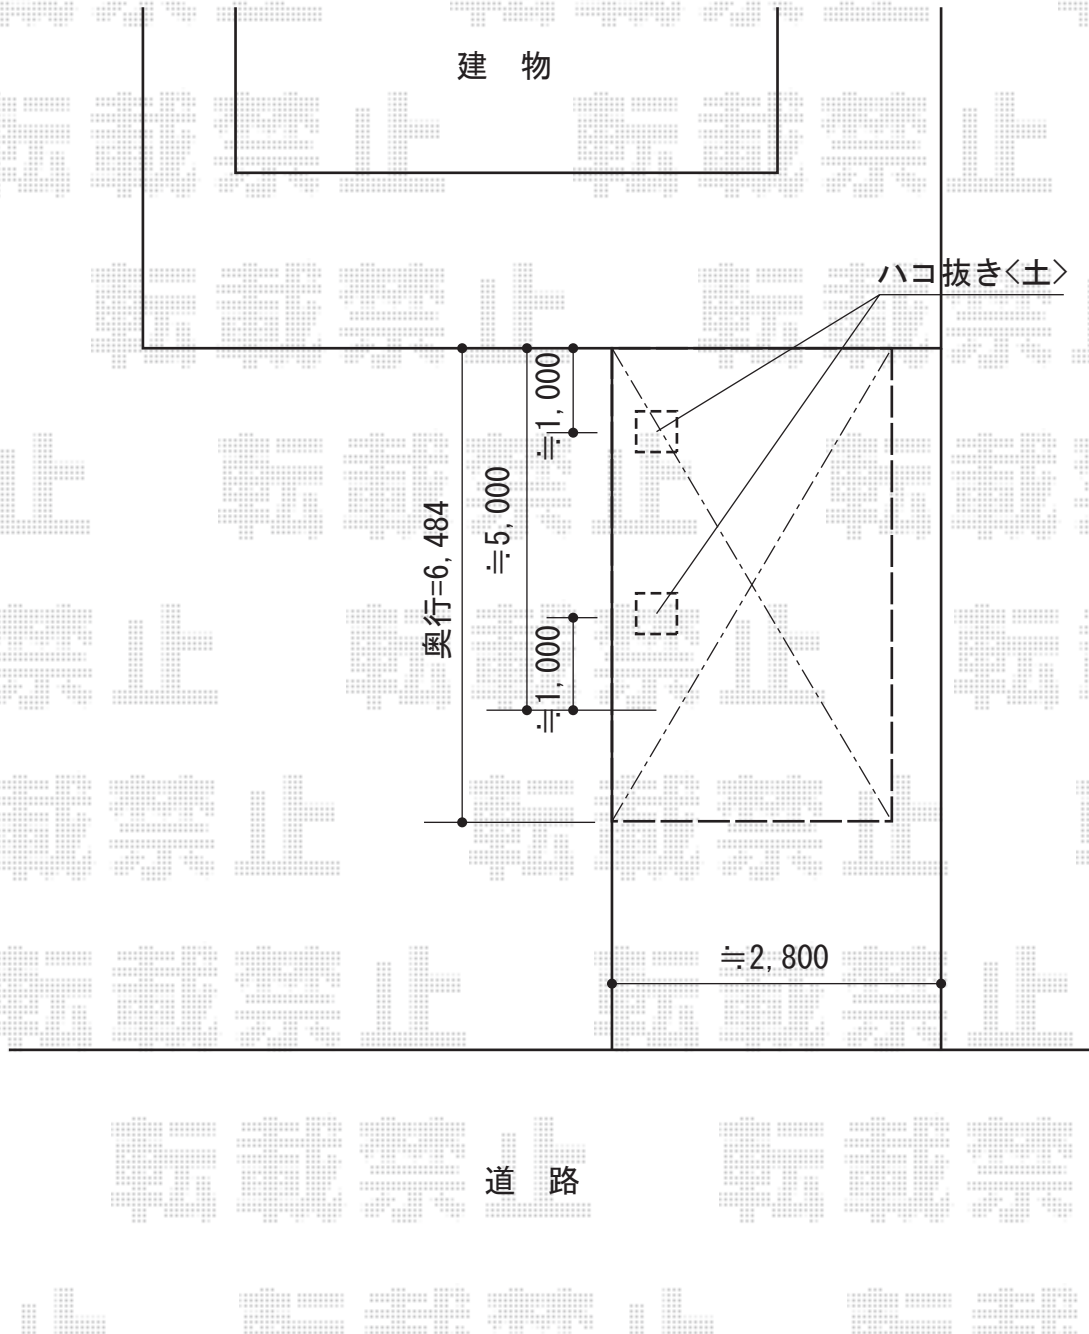

レイナポートグラン 延長 積雪～20cm対応

YKK AP レイナポートグラン 延長積雪～20cm対応
幅=2,550mm
奥行=6,484mm
色：プラチナステン
屋根材：熱線遮断ポリカーボネート(トーマイマット)
柱仕様：ハイルフ柱仕様(有効高 約2,350mm)

現場状況や作図制限により概略図の内容と多少の違いが生じることがございます。
施工時は、現場優先とさせていただきますので、お立会い頂き、
最終のご指示のほど、何卒、宜しくお願い致します。